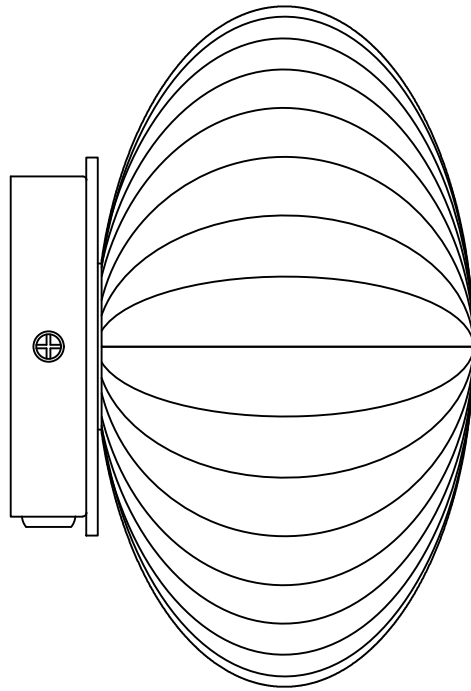

Kumu Wall Lamp Ø25

Hübsch
DANISH HOME INTERIOR & DESIGN

x 2

x 2

x 2

x 2

x 2

x 2

x 1

x 1

x 2

x 2

x 2

x 1

x 1

x 2

x 1

16.5CM

Ø25CM

Model number:991312

220-240V~50Hz

G9 MAX.3.5W

Hübsch A/S,Hi-Park 381,DK-7400 Herning

hubsch-interior.com