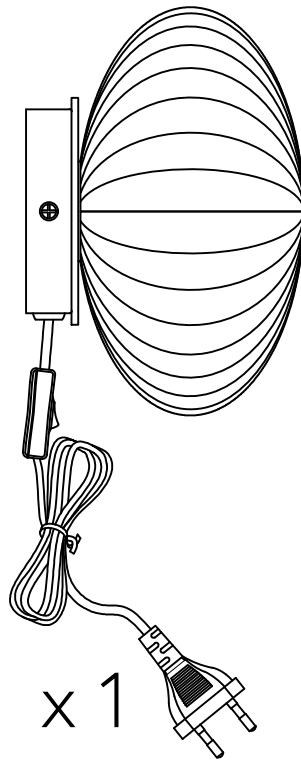

Kumu Wall Lamp Ø25

Hübsch
DANISH HOME INTERIOR & DESIGN

x 2

x 2

x 2

x 2

x 2

x 2

x 1

16.5CM

Ø25CM

Model number:991312

220-240V~50Hz

G9 MAX.3.5W

Hübsch A/S,Hi-Park 381,DK-7400 Herning

hubsch-interior.com