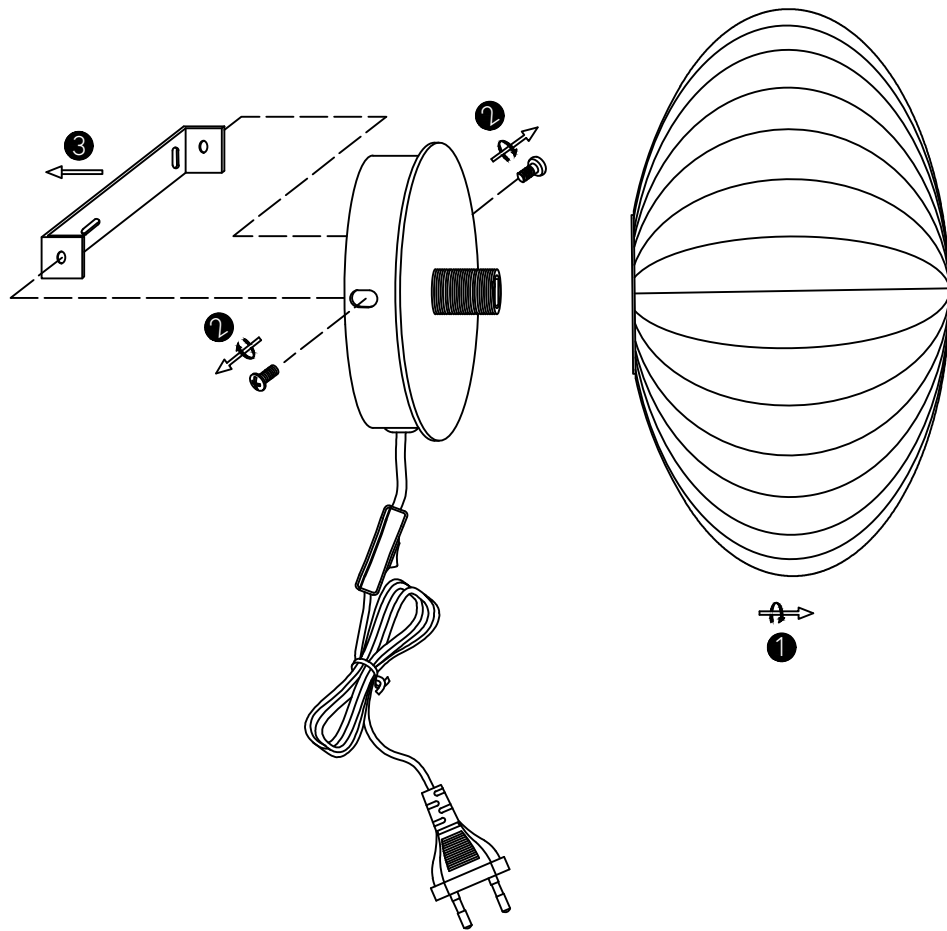

Kumu Wall Lamp Ø25

Hübsch
DANISH HOME INTERIOR & DESIGN

x 2

x 2

x 2

x 2

x 2

x 2

x 1

16.5CM

Ø25CM

Model number:991312

220-240V~50Hz

G9 MAX.3.5W

Hübsch A/S,Hi-Park 381,DK-7400 Herning

hubsch-interior.com