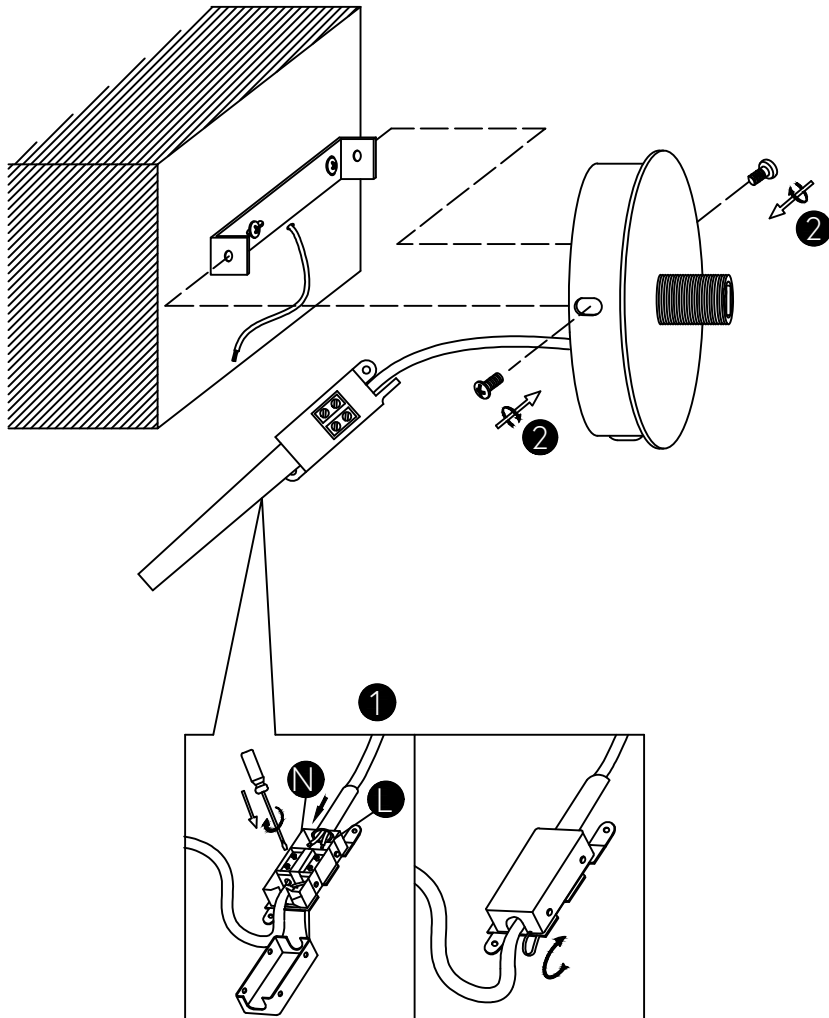

x 1

16.5CM

Ø25CM

Model number:991312

220-240V~50Hz

G9 MAX.3.5W

Hübsch A/S,Hi-Park 381,DK-7400 Herning

hubsch-interior.com