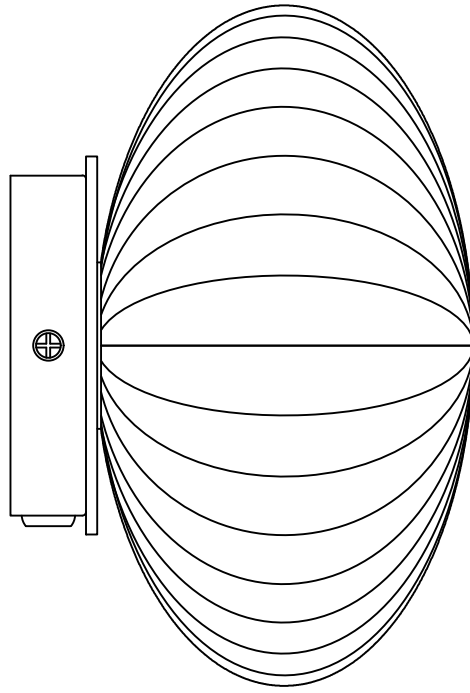

Kumu Wall Lamp Ø25

Hübsch
DANISH HOME INTERIOR & DESIGN

x 2

x 2

x 2

x 2

x 2

x 2

x 1

16.5CM

Ø25CM

Model number:991312

220-240V~50Hz

G9 MAX.3.5W

Hübsch A/S,Hi-Park 381,DK-7400 Herning

hubsch-interior.com