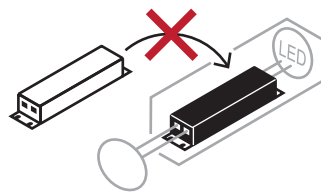

x 1

16.5CM

Ø25CM

Model number:991312

220-240V~50Hz

G9 MAX.3.5W

Hübsch A/S,Hi-Park 381,DK-7400 Herning

hubsch-interior.com