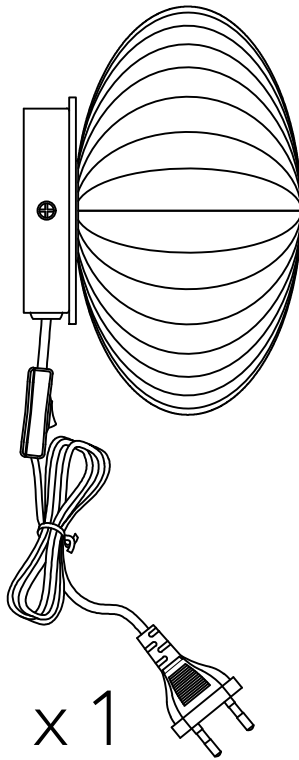

Kumu Wall Lamp Ø25

Hübsch
DANISH HOME INTERIOR & DESIGN

x 2

x 2

x 2

x 2

x 2

x 2

x 1

16.5CM

Ø25CM

Model number:991312

220-240V~50Hz

G9 MAX.3.5W

Hübsch A/S,Hi-Park 381,DK-7400 Herning

hubsch-interior.com