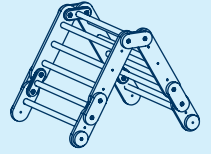

① × 6

② × 3

③ × 2

④ × 2

⑤

WARNING! Adult assembly required. ACHTUNG! Aufbau nur durch einen Erwachsenen. ATTENTION! Assemblage par un adulte requis. AVVERTENZA! Richiesto assemblaggio da parte di un adulto. ADVERTENCIA! Se requiere ensamblaje por un adulto.