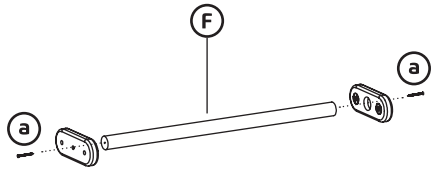

① × 6

② × 3

③ × 2

④ × 2

⑤

WARNING! Adult assembly required. ACHTUNG! Aufbau nur durch einen Erwachsenen. ATTENTION! Assemblage par un adulte requis. AVVERTENZA! Richiesto assemblaggio da parte di un adulto. ADVERTENCIA! Se requiere ensamblaje por un adulto.