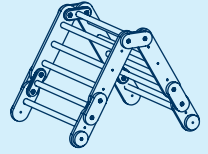

## Triángulo de escalada Adventure

*Instrucciones de montaje*

Legler OHG small foot company  
Achimener Straße 5  
27755 Delmenhorst / Germany  
[www.small-foot.de](http://www.small-foot.de)

**WARNING!** Adult assembly required. **ACHTUNG!** Aufbau nur durch einen Erwachsenen. **ATTENTION!** Assemblage par un adulte requis. **AVVERTENZA!** Richiesto assemblaggio da parte di un adulto. **ADVERTENCIA!** Se requiere ensamblaje por un adulto.