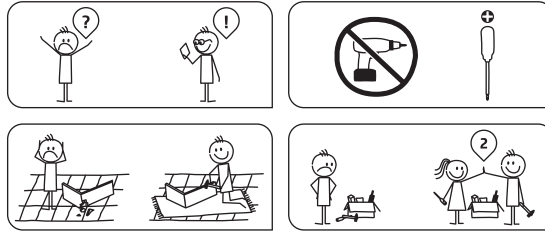

A x 4		B x 4		C x 8	
D x 6		E x 6		F x 3	
G x 4	a x 22	b x 12	c x 12	d x 12	e x 12
f x 4	g x 4	h x 4	i x 4		

WARNING! Adult assembly required. **ACHTUNG!** Aufbau nur durch einen Erwachsenen. **ATTENTION!** Assemblage par un adulte requis. **AVVERTENZA!** Richiesto assemblaggio da parte di un adulto. **ADVERTENCIA!** Se requiere ensamblaje por un adulto.