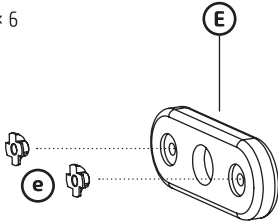

① × 6

② × 3

③ × 2

④ × 2

⑤

WARNING! Adult assembly required. ACHTUNG! Aufbau nur durch einen Erwachsenen. ATTENTION! Assemblage par un adulte requis. AVVERTENZA! Richiesto assemblaggio da parte di un adulto. ADVERTENCIA! Se requiere ensamblaje por un adulto.