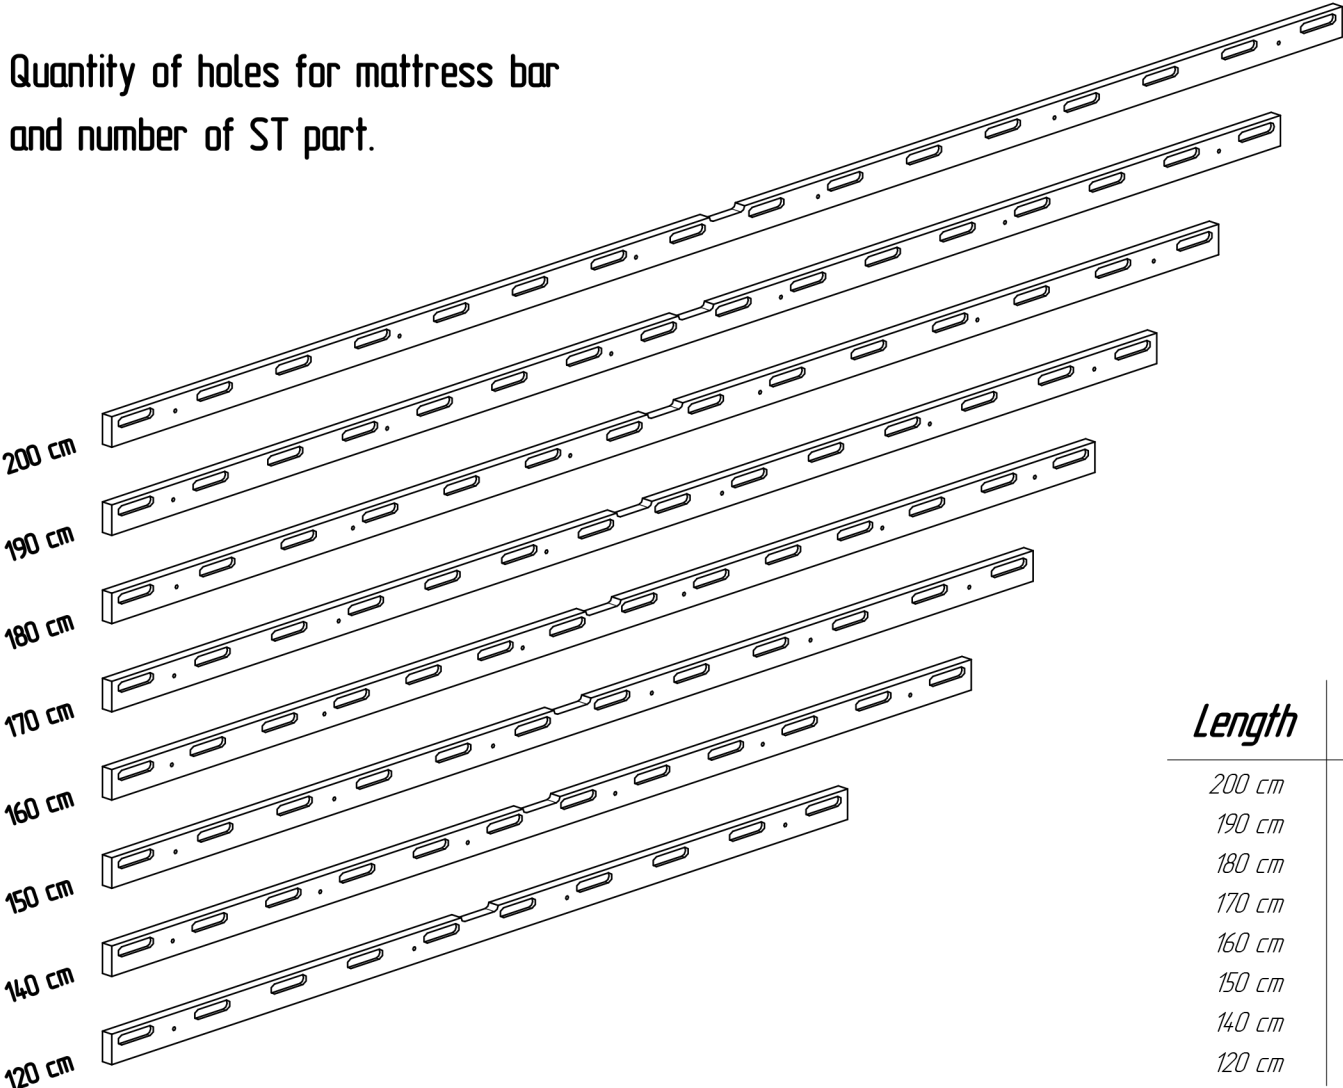

60x120 70x140 70x160

80x140 80x150 80x160 80x170

80x180 80x190 80x200

90x140 90x150 90x160 90x170

90x180 90x190 90x200

100x170 100x180 100x190 100x200

- BD1 - x1*
- BD2 - x1*
- BK1 - x1*
- BK2 - x1*
- LDS - x2*
- LKS - x1*
- ST - x10 - 16*

W30

M4x30

S50

M6x50

S50 - x12

W30 - x14

INBUS - x1

Quantity of holes for mattress bar
and number of ST part.

<i>Length</i>	<i>QT</i>
<i>200 cm</i>	<i>16</i>
<i>190 cm</i>	<i>16</i>
<i>180 cm</i>	<i>14</i>
<i>170 cm</i>	<i>14</i>
<i>160 cm</i>	<i>14</i>
<i>150 cm</i>	<i>12</i>
<i>140 cm</i>	<i>12</i>
<i>120 cm</i>	<i>10</i>