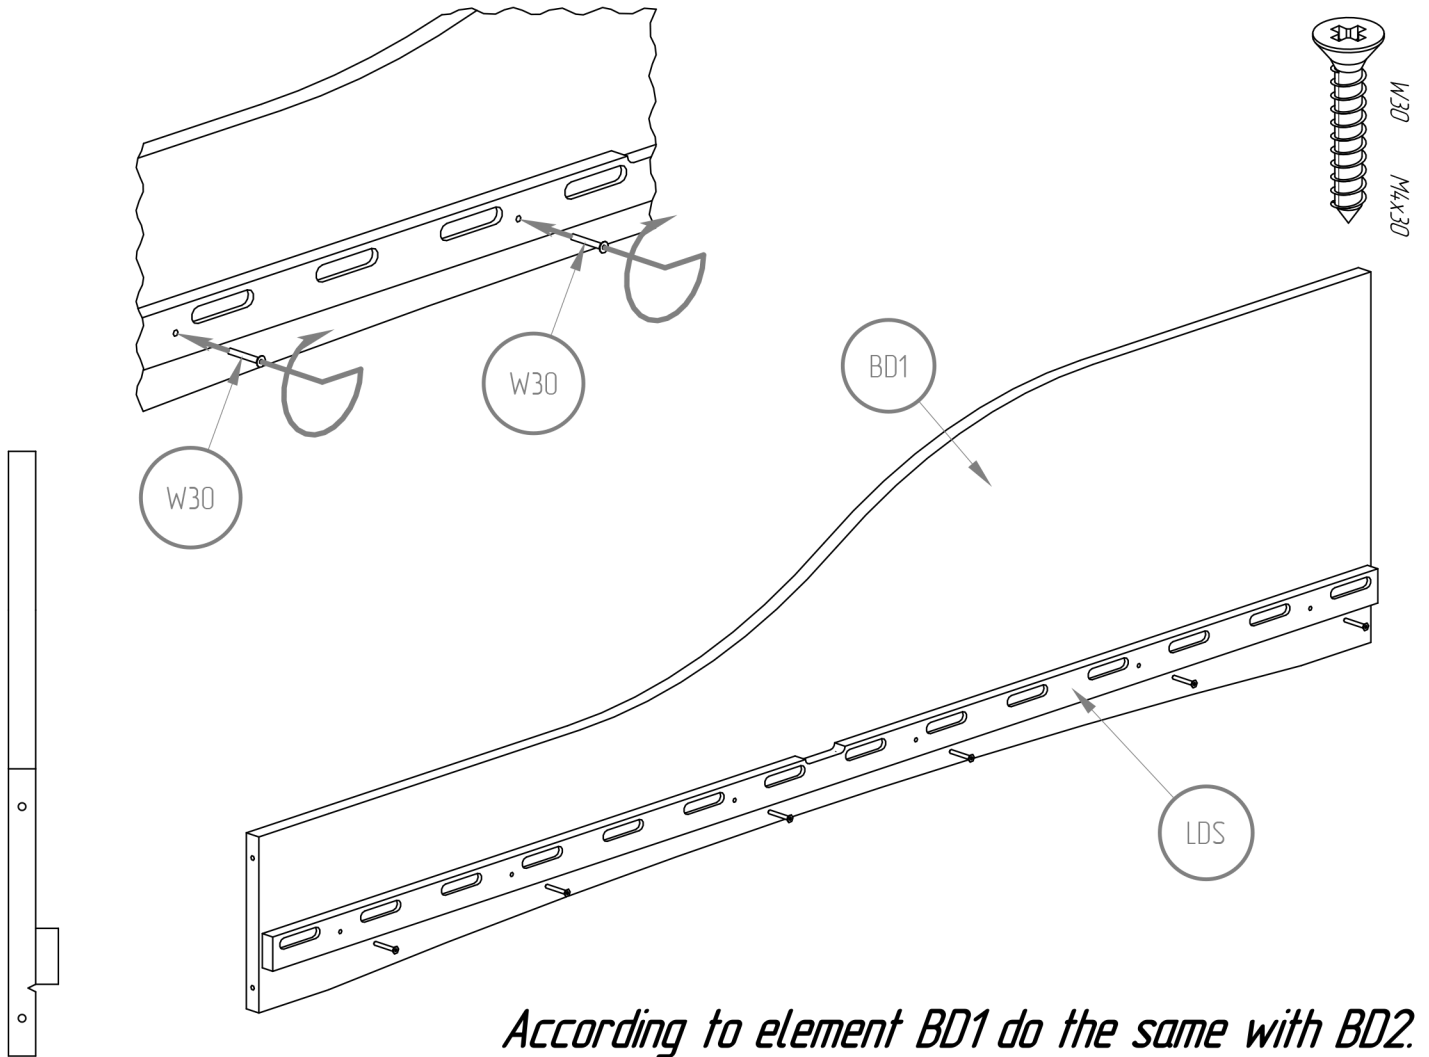

60x120 70x140 70x160

80x140 80x150 80x160 80x170

80x180 80x190 80x200

90x140 90x150 90x160 90x170

90x180 90x190 90x200

100x170 100x180 100x190 100x200

- BD1 - x1*
- BD2 - x1*
- BK1 - x1*
- BK2 - x1*
- LDS - x2*
- LKS - x1*
- ST - x10 - 16*

W30

M4x30

S50

M6x50

S50 - x12

W30 - x14

INBUS - x1

Quantity of holes for mattress bar
and number of ST part.

<i>Length</i>	<i>QT</i>
<i>200 cm</i>	<i>16</i>
<i>190 cm</i>	<i>16</i>
<i>180 cm</i>	<i>14</i>
<i>170 cm</i>	<i>14</i>
<i>160 cm</i>	<i>14</i>
<i>150 cm</i>	<i>12</i>
<i>140 cm</i>	<i>12</i>
<i>120 cm</i>	<i>10</i>