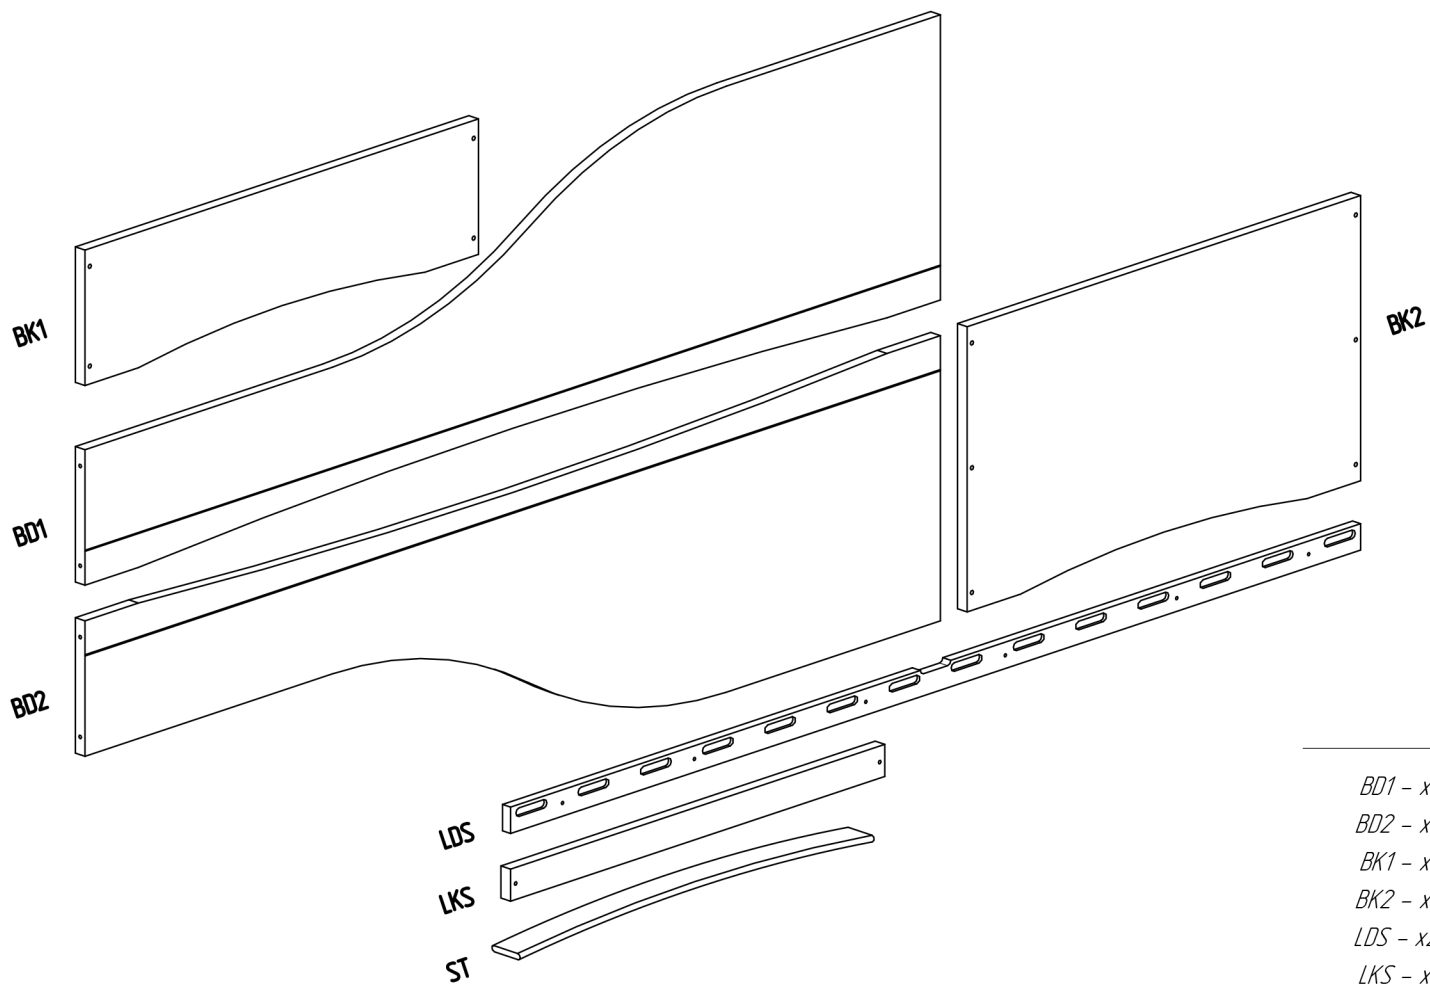

60x120 70x140 70x160

80x140 80x150 80x160 80x170

80x180 80x190 80x200

90x140 90x150 90x160 90x170

90x180 90x190 90x200

100x170 100x180 100x190 100x200

- BD1 - x1*
- BD2 - x1*
- BK1 - x1*
- BK2 - x1*
- LDS - x2*
- LKS - x1*
- ST - x10 - 16*

W30

M4x30

S50

M6x50

S50 - x12

W30 - x14

INBUS - x1

Quantity of holes for mattress bar
and number of ST part.

<i>Length</i>	<i>QT</i>
<i>200 cm</i>	<i>16</i>
<i>190 cm</i>	<i>16</i>
<i>180 cm</i>	<i>14</i>
<i>170 cm</i>	<i>14</i>
<i>160 cm</i>	<i>14</i>
<i>150 cm</i>	<i>12</i>
<i>140 cm</i>	<i>12</i>
<i>120 cm</i>	<i>10</i>