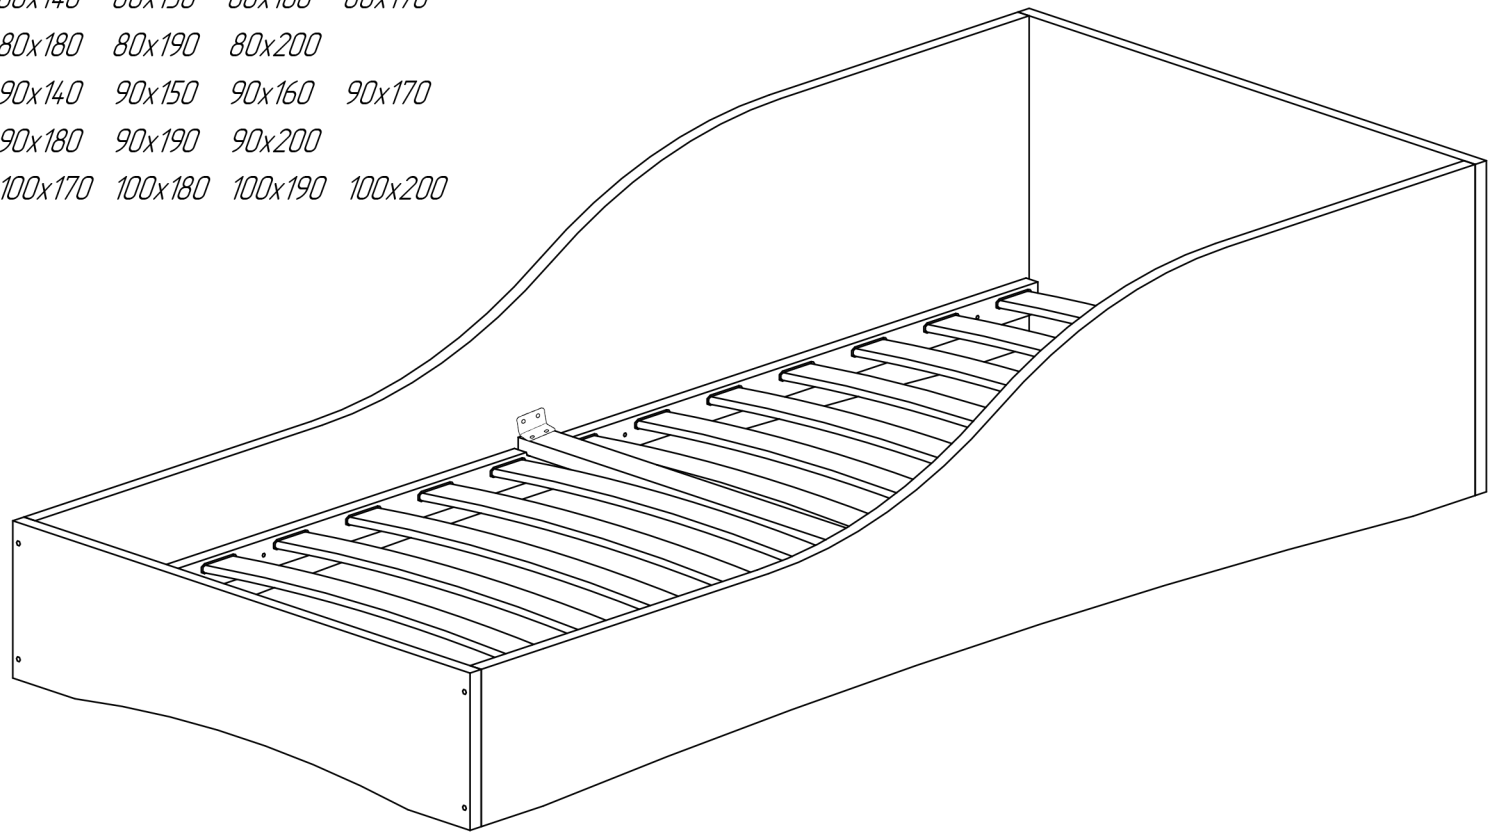

60x120 70x140 70x160

80x140 80x150 80x160 80x170

80x180 80x190 80x200

90x140 90x150 90x160 90x170

90x180 90x190 90x200

100x170 100x180 100x190 100x200

- BD1 - x1*
- BD2 - x1*
- BK1 - x1*
- BK2 - x1*
- LDS - x2*
- LKS - x1*
- ST - x10 - 16*

W30

M4x30

S50

M6x50

S50 - x12

W30 - x14

INBUS - x1

Quantity of holes for mattress bar
and number of ST part.

<i>Length</i>	<i>QT</i>
<i>200 cm</i>	<i>16</i>
<i>190 cm</i>	<i>16</i>
<i>180 cm</i>	<i>14</i>
<i>170 cm</i>	<i>14</i>
<i>160 cm</i>	<i>14</i>
<i>150 cm</i>	<i>12</i>
<i>140 cm</i>	<i>12</i>
<i>120 cm</i>	<i>10</i>