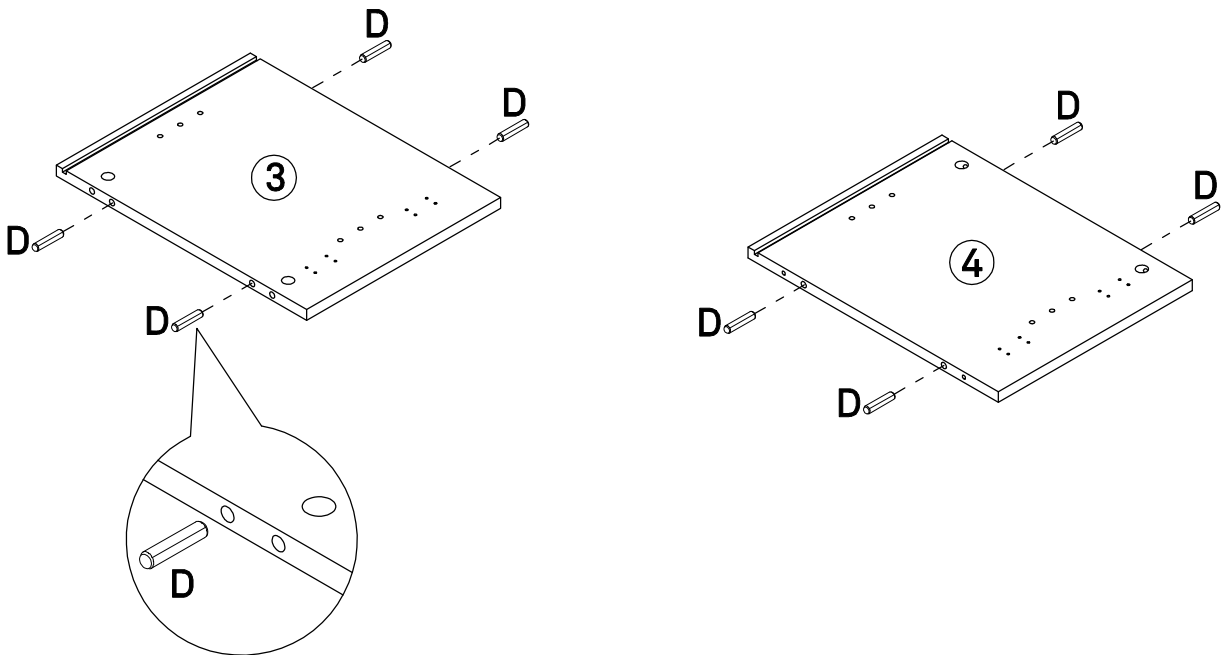

1

A 8PCS	K 3PCS	J 9PCS	U 2PCS	H 2PCS	

2

D
8PCS