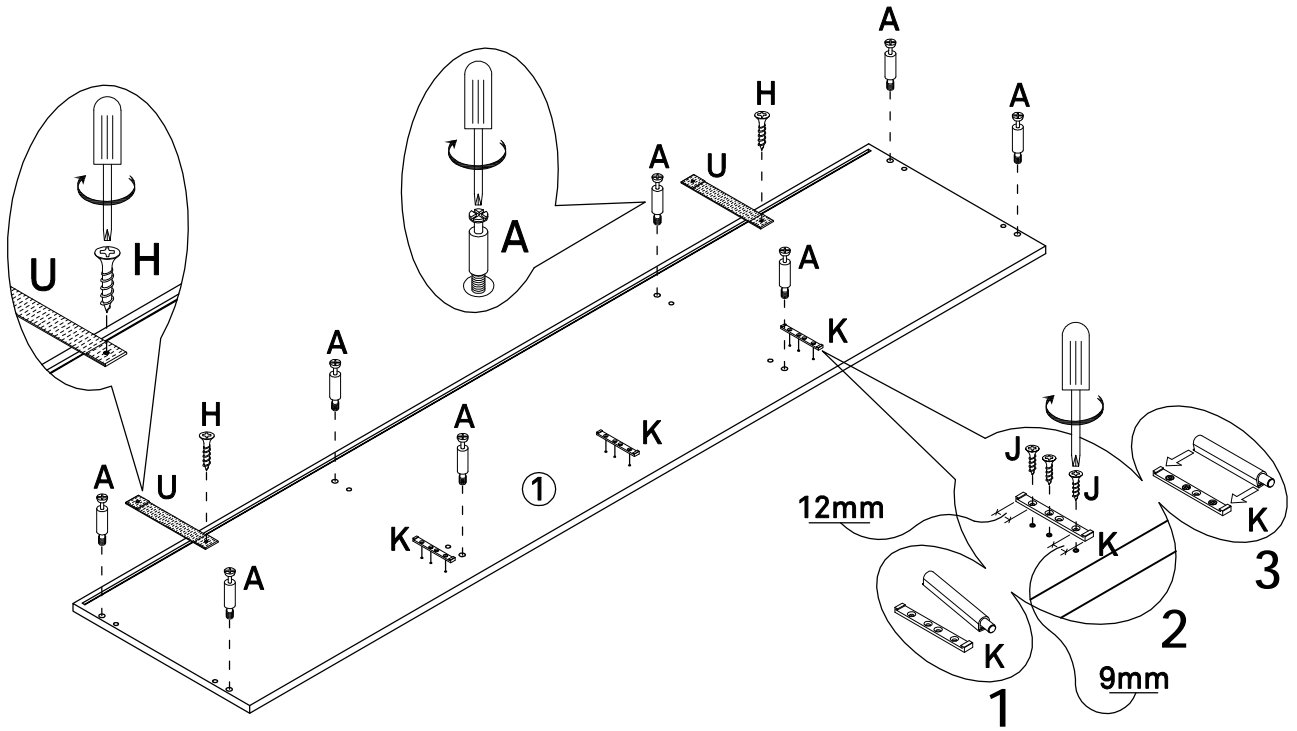

160x25mm

2PCS

**V**

Screw

Ø4x30mm

2PCS

1

<p><b>A</b></p>  <p><b>8PCS</b></p>	<p><b>K</b></p>  <p><b>3PCS</b></p>	<p><b>J</b></p>  <p><b>9PCS</b></p>	<p><b>U</b></p>  <p><b>2PCS</b></p>	<p><b>H</b></p>  <p><b>2PCS</b></p>	
---	---	---	---	---	--