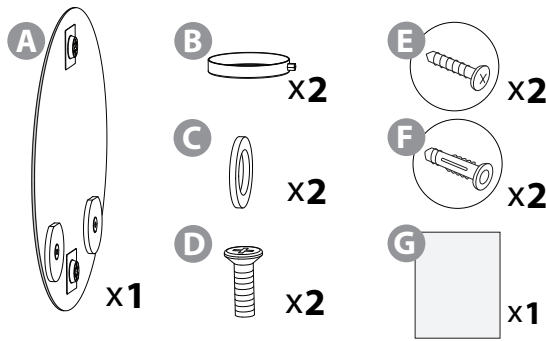

# PERCH

Mirror with Shelves  
Miroir avec étagère  
Espejo con repisas  
Spiegel mit Ablage  
Espelho com prateleiras  
Design/Désign/Diseño:  
Sung wook Park  
umbra.com

### A Multi-orientation wall mount/Fixation murale avec plusieurs orientations possibles/Soporte de pared de orientación múltiple/Wandmontage in mehreren Ausrichtungen möglich/Montagem multi orientação na parede

### B Multi-orientation wall mount/Fixation murale avec plusieurs orientations possibles/Soporte de pared de orientación múltiple/Wandmontage in mehreren Ausrichtungen möglich/Montagem multi orientação na parede