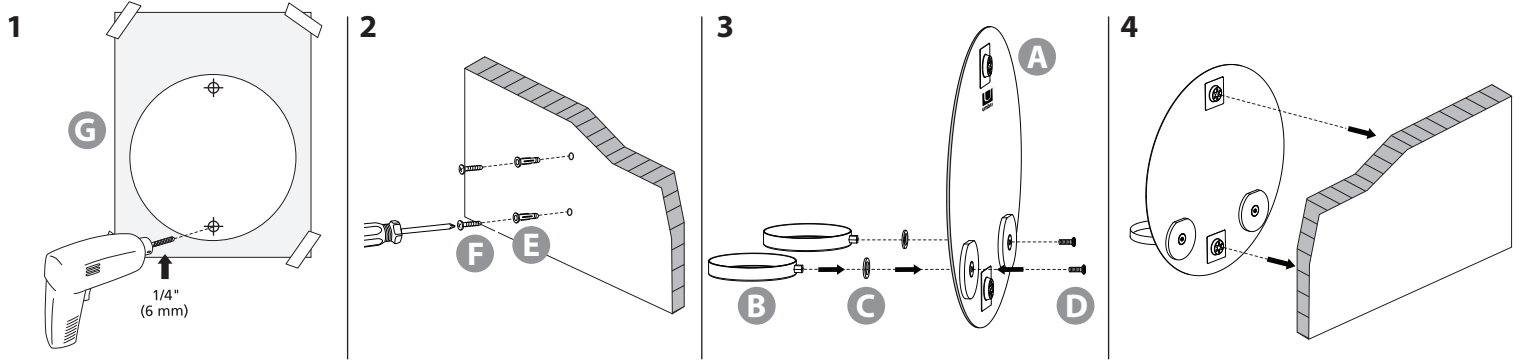

# PERCH

Mirror with Shelves  
Miroir avec étagère  
Espejo con repisas  
Spiegel mit Ablage  
Espelho com prateleiras  
Design/Désign/Diseño:  
Sung wook Park  
umbra.com

### A Multi-orientation wall mount/Fixation murale avec plusieurs orientations possibles/Soporte de pared de orientación múltiple/Wandmontage in mehreren Ausrichtungen möglich/Montagem multi orientação na parede

### B Multi-orientation wall mount/Fixation murale avec plusieurs orientations possibles/Soporte de pared de orientación múltiple/Wandmontage in mehreren Ausrichtungen möglich/Montagem multi orientação na parede

### C Multi-orientation wall mount/Fixation murale avec plusieurs orientations possibles/Soporte de pared de orientación múltiple/Wandmontage in mehreren Ausrichtungen möglich/Montagem multi orientação na parede