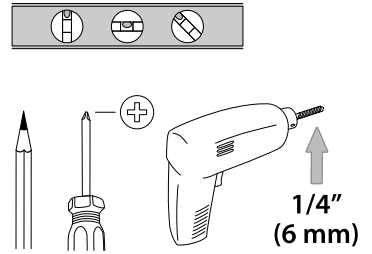

# PERCH

Mirror with Shelves  
Miroir avec étagère  
Espejo con repisas  
Spiegel mit Ablage  
Espelho com prateleiras  
Design/Désign/Diseño:  
Sung wook Park  
umbra.com

### A Multi-orientation wall mount/Fixation murale avec plusieurs orientations possibles/Soporte de pared de orientación múltiple/Wandmontage in mehreren Ausrichtungen möglich/Montagem multi orientação na parede