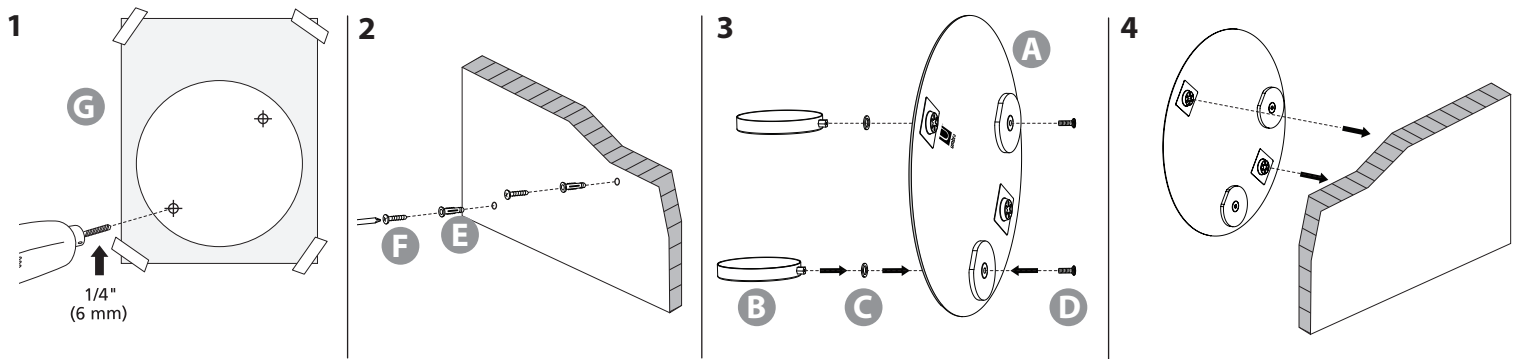

# PERCH

Mirror with Shelves  
Miroir avec étagère  
Espejo con repisas  
Spiegel mit Ablage  
Espelho com prateleiras  
Design/Désign/Diseño:  
Sung wook Park  
umbra.com

### A Multi-orientation wall mount/Fixation murale avec plusieurs orientations possibles/Soporte de pared de orientación múltiple/Wandmontage in mehreren Ausrichtungen möglich/Montagem multi orientação na parede

### B Multi-orientation wall mount/Fixation murale avec plusieurs orientations possibles/Soporte de pared de orientación múltiple/Wandmontage in mehreren Ausrichtungen möglich/Montagem multi orientação na parede

### C Multi-orientation wall mount/Fixation murale avec plusieurs orientations possibles/Soporte de pared de orientación múltiple/Wandmontage in mehreren Ausrichtungen möglich/Montagem multi orientação na parede