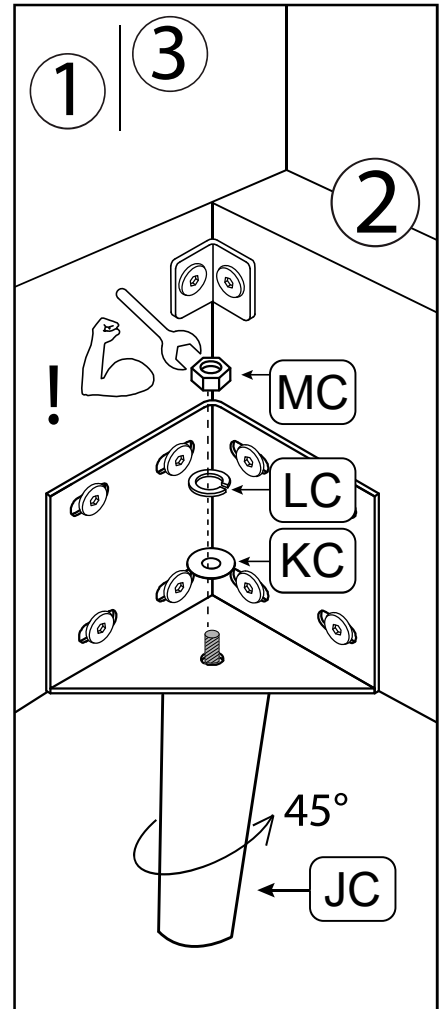

Meise Möbel GmbH & KG Klosterbauerschafter Straße 27 D-32278 Kirchlengern		PAROS by meise (B-480)						120/140 cm 160/180 cm	
AC-111	BC-111	CC-111	DC-111	EC-111	FC-111	GC-111	HC-111	IC-111	
2	4	4	40	2	1	2	-	1	
							-		
ca. 200-320	4*20		M8*35		1989*70*20	M6*15		Set	
JC-111	KC-111	LC-111	MC-111	NC-111	OC-111	PC-111	QC-111	RC-111	
4	4	4	4	4	1	1	-	-	
							-	-	
H 150	M10*22	M10	M10		5	M10			

		 30 min		 < 120 KG < 120 KG				
---	---	---	---	--	--	--	--	--

1

1.

2.

3.

2