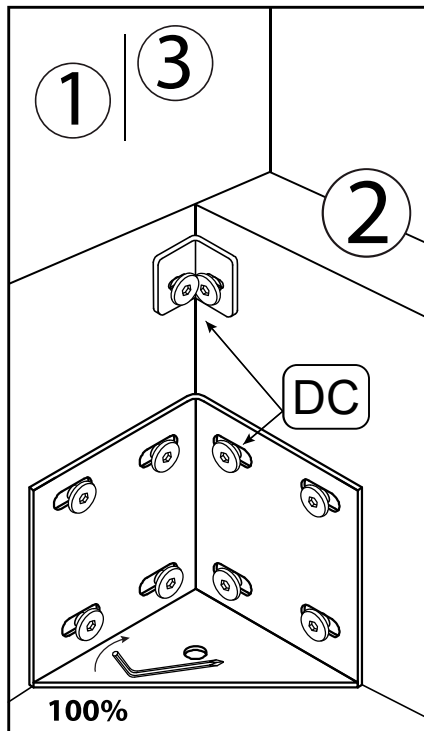

Meise Möbel GmbH & KG Klosterbauerschafter Straße 27 D-32278 Kirchlengern		PAROS by meise (B-480)						120/140 cm 160/180 cm	
AC-111	BC-111	CC-111	DC-111	EC-111	FC-111	GC-111	HC-111	IC-111	
2	4	4	40	2	1	2	-	1	
							-		
ca. 200-320	4*20		M8*35		1989*70*20	M6*15		Set	
JC-111	KC-111	LC-111	MC-111	NC-111	OC-111	PC-111	QC-111	RC-111	
4	4	4	4	4	1	1	-	-	
							-	-	
H 150	M10*22	M10	M10		5	M10			

		 30 min		 < 120 KG < 120 KG				
---	---	---	---	--	--	--	--	--

1

1.

2.

3.

2