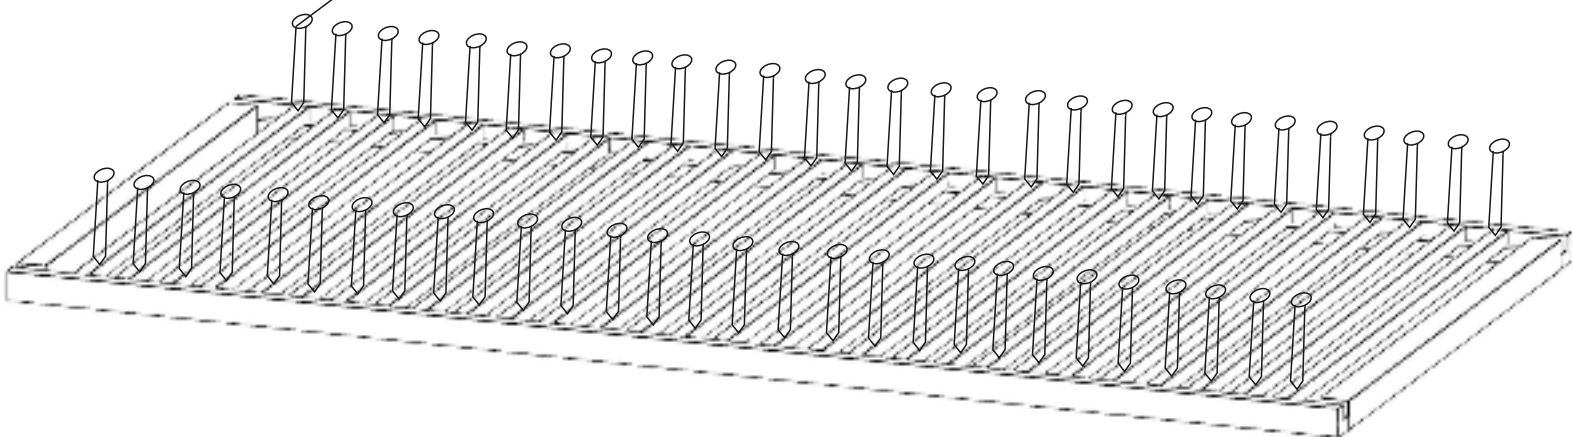

PANDA

AKSESUAR LİSTESİ / ACCESSORY LIST

Bu modül iki kişi tarafından kurulmalıdır.
This unit should be assembled by two persons.

A09 4x50YHBVida  22x	A10 4x70YHBVida  14x	A11 çivi  30x
---	--	---

PARÇA TANILAMA / GENERAL VIEW

1

A10

A10

2

A11

3

4

5