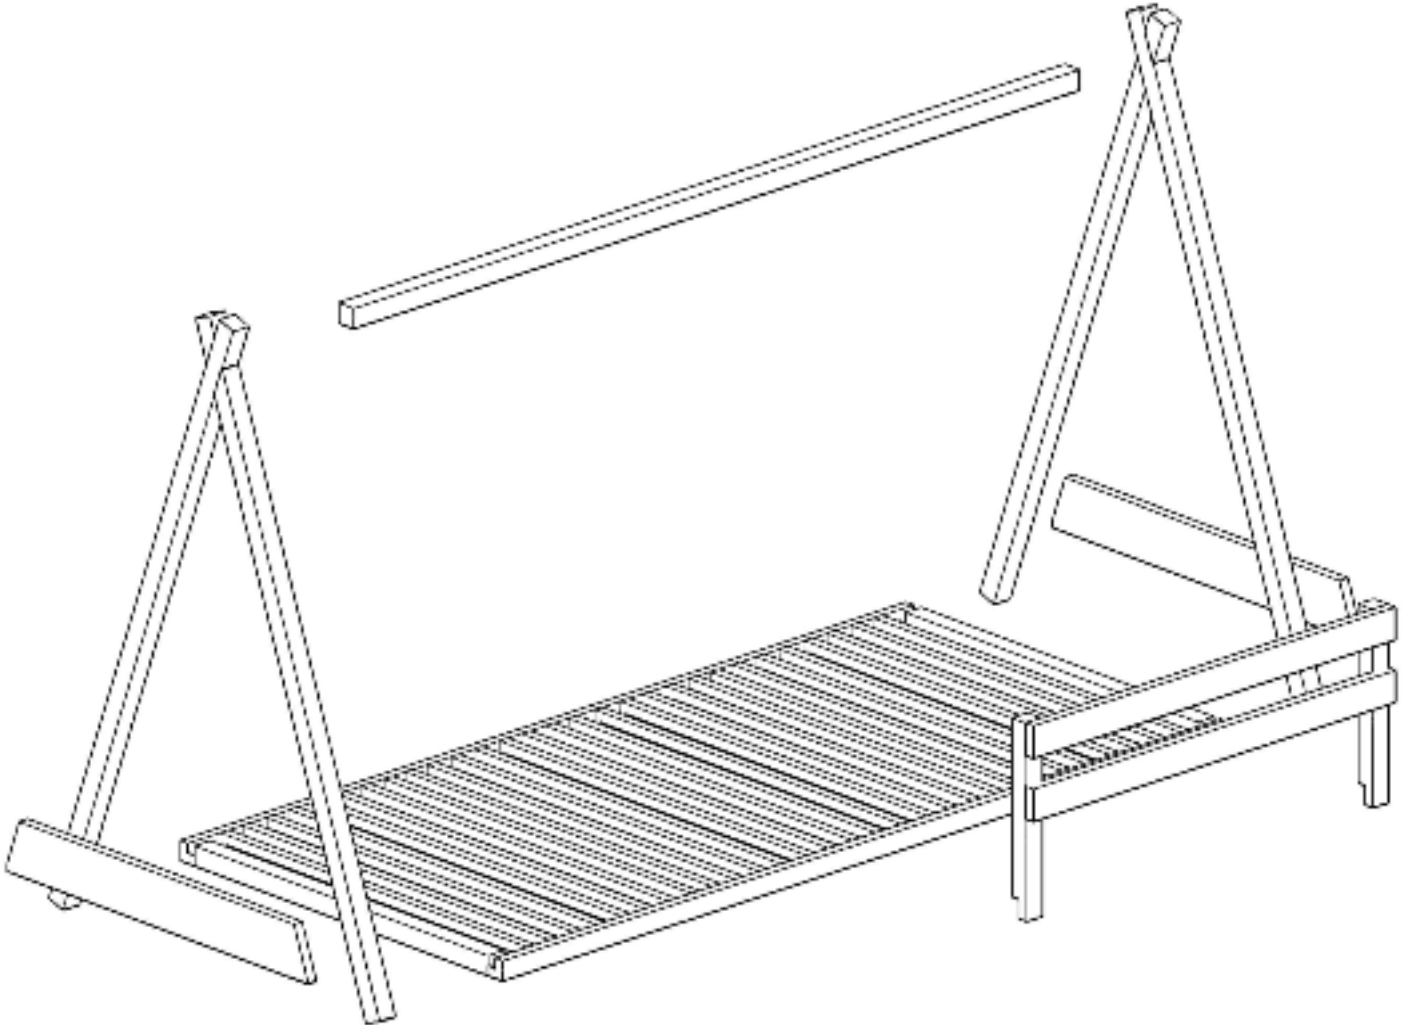

PANDA

AKSESUAR LİSTESİ / ACCESSORY LIST

Bu modül iki kişi tarafından kurulmalıdır.
This unit should be assembled by two persons.

A09 4x50YHBVida  22x	A10 4x70YHBVida  14x	A11 çivi  30x
---	--	---

PARÇA TANILAMA / GENERAL VIEW

1

A10

A10

2

A11

3

4

5