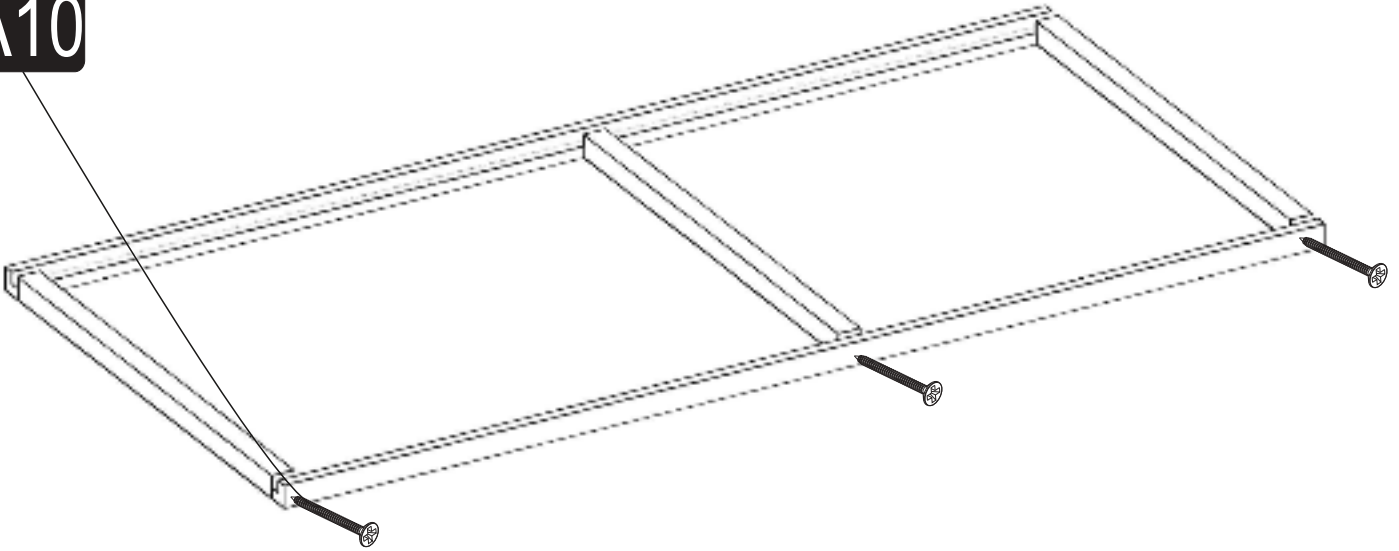

PANDA

AKSESUAR LİSTESİ / ACCESSORY LIST

Bu modül iki kişi tarafından kurulmalıdır.
This unit should be assembled by two persons.

A09 4x50YHBVida  22x	A10 4x70YHBVida  14x	A11 çivi  30x
---	--	---

PARÇA TANILAMA / GENERAL VIEW

1

A10

A10

2

A11

3

4

5