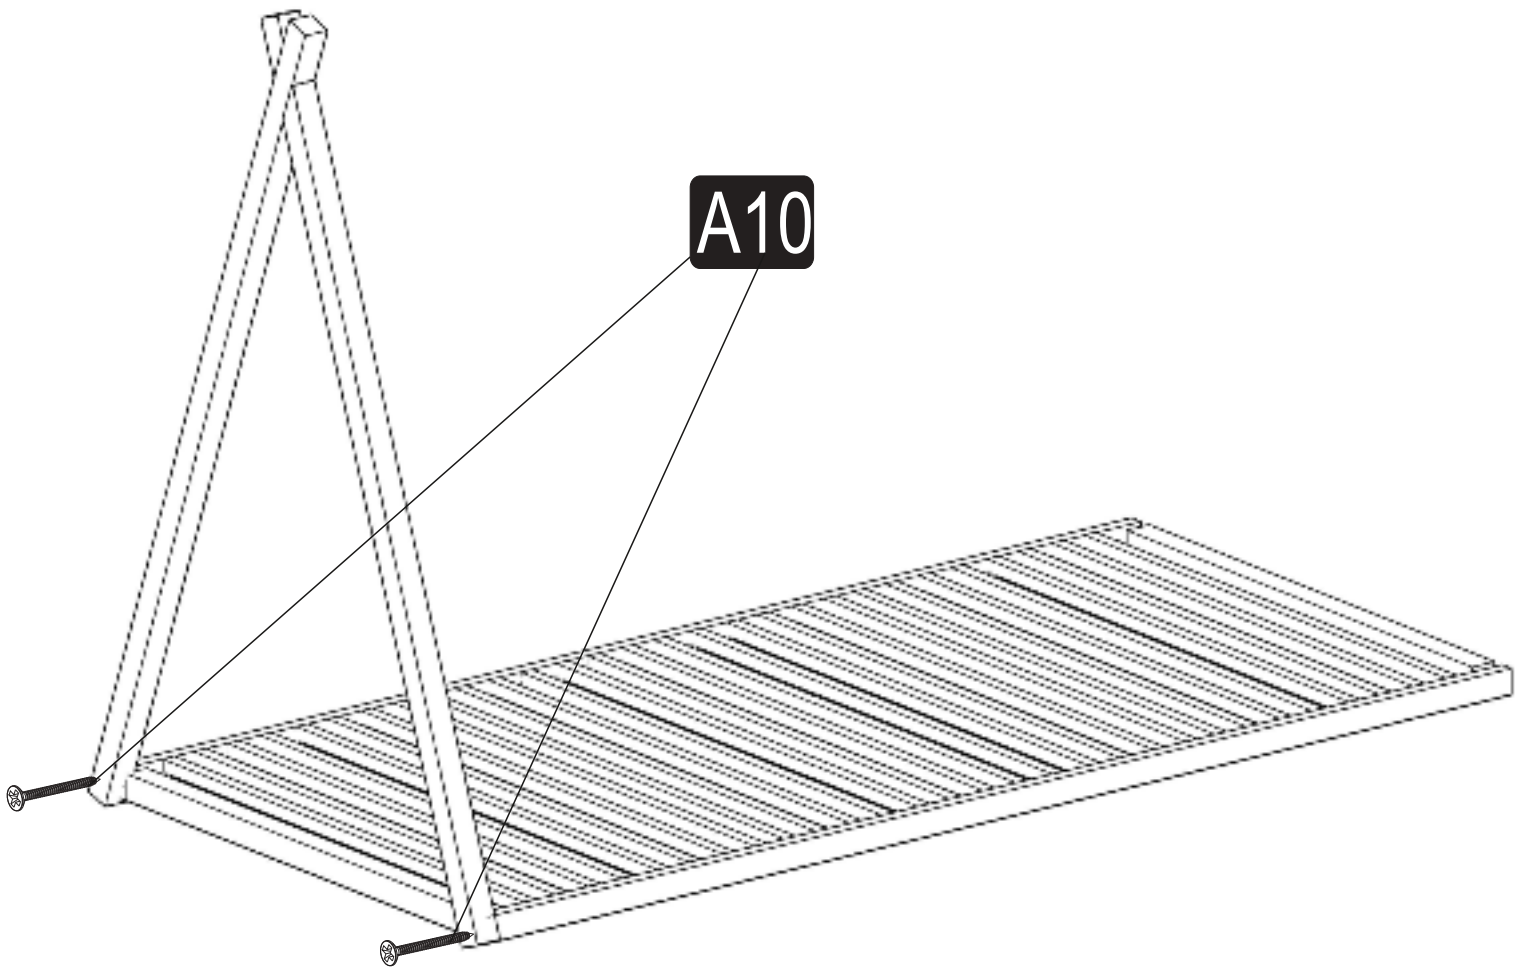

PANDA

AKSESUAR LİSTESİ / ACCESSORY LIST

Bu modül iki kişi tarafından kurulmalıdır.
This unit should be assembled by two persons.

A09 4x50YHBVida  22x	A10 4x70YHBVida  14x	A11 çivi  30x
---	--	---

PARÇA TANILAMA / GENERAL VIEW

1

A10

A10

2

A11

3

4

5