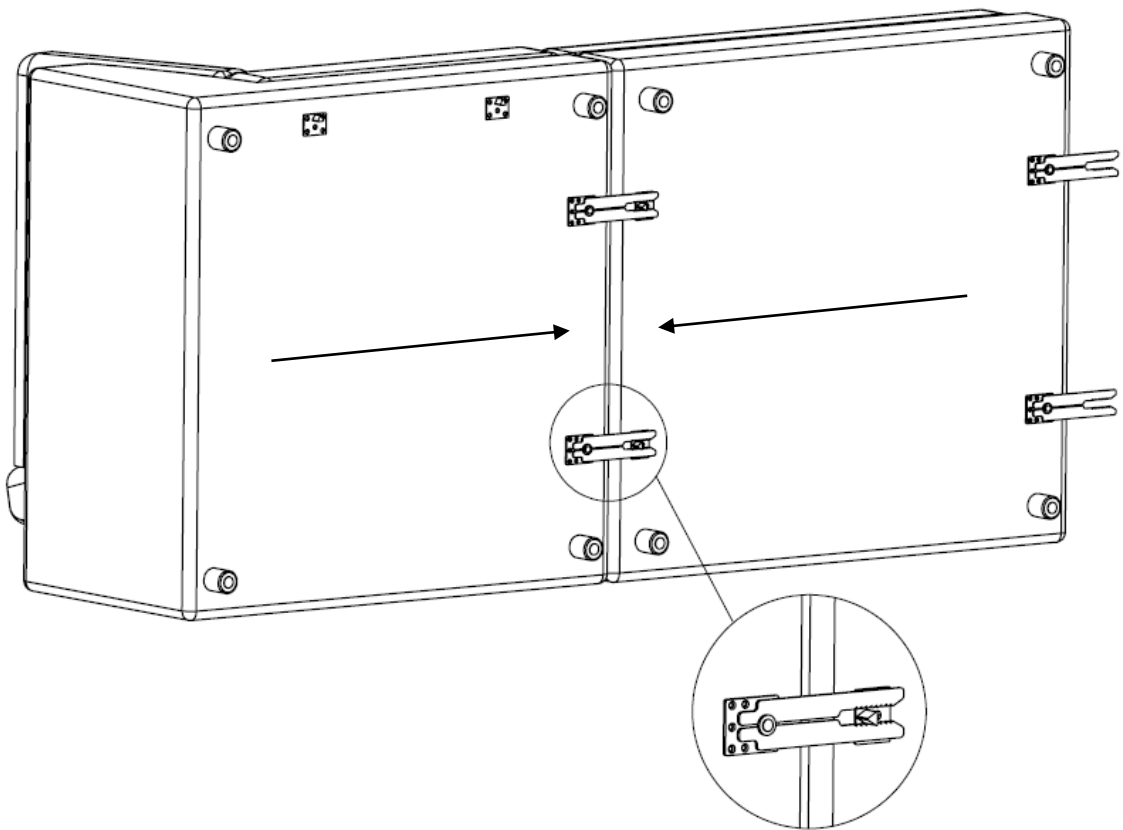

ASSEMBLY INSTRUCTION

DUNCAN SOFA CORNER MODULE

ROWICO
HOME

 Montera möbeln på en ren matta eller filt för att skydda från smuts, märken och repor.
Assemble the furniture on a clean carpet or blanket as protection against dirt, marks and scratches.

Step 2

Kopplingsbeslag kan monteras bort eller fällas in innanför kanten för att inte synas om möbelen är tänkt att användas som solitär.

Connection fittings can be removed or folded inside edge to not be visible if module is intended be used as solitary sofa.