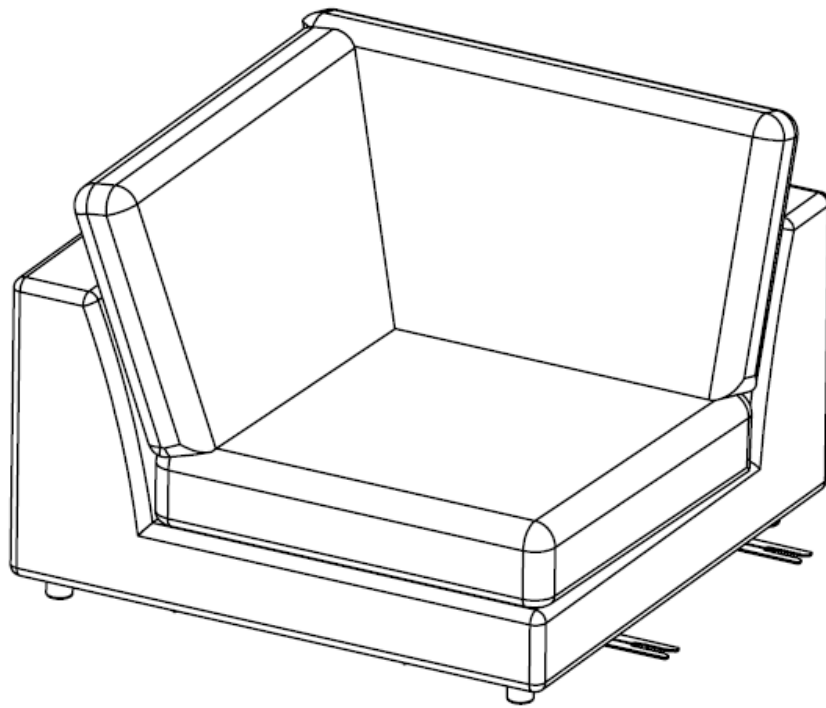

ASSEMBLY INSTRUCTION

DUNCAN SOFA CORNER MODULE

ROWICO
HOME

 Montera möbeln på en ren matta eller filt för att skydda från smuts, märken och repor.
Assemble the furniture on a clean carpet or blanket as protection against dirt, marks and scratches.

Step 2

Kopplingsbeslag kan monteras bort eller fällas in innanför kanten för att inte synas om möbelen är tänkt att användas som solitär.

Connection fittings can be removed or folded inside edge to not be visible if module is intended be used as solitary sofa.