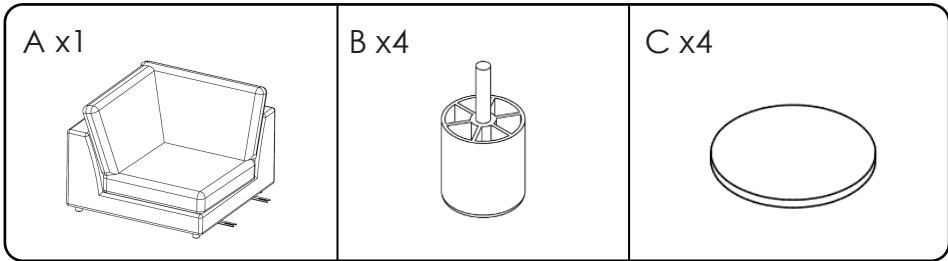

ASSEMBLY INSTRUCTION

DUNCAN SOFA CORNER MODULE

ROWICO
HOME

 Montera möbeln på en ren matta eller filt för att skydda från smuts, märken och repor.
Assemble the furniture on a clean carpet or blanket as protection against dirt, marks and scratches.

Step 2

Kopplingsbeslag kan monteras bort eller fällas in innanför kanten för att inte synas om möbelen är tänkt att användas som solitär.

Connection fittings can be removed or folded inside edge to not be visible if module is intended be used as solitary sofa.