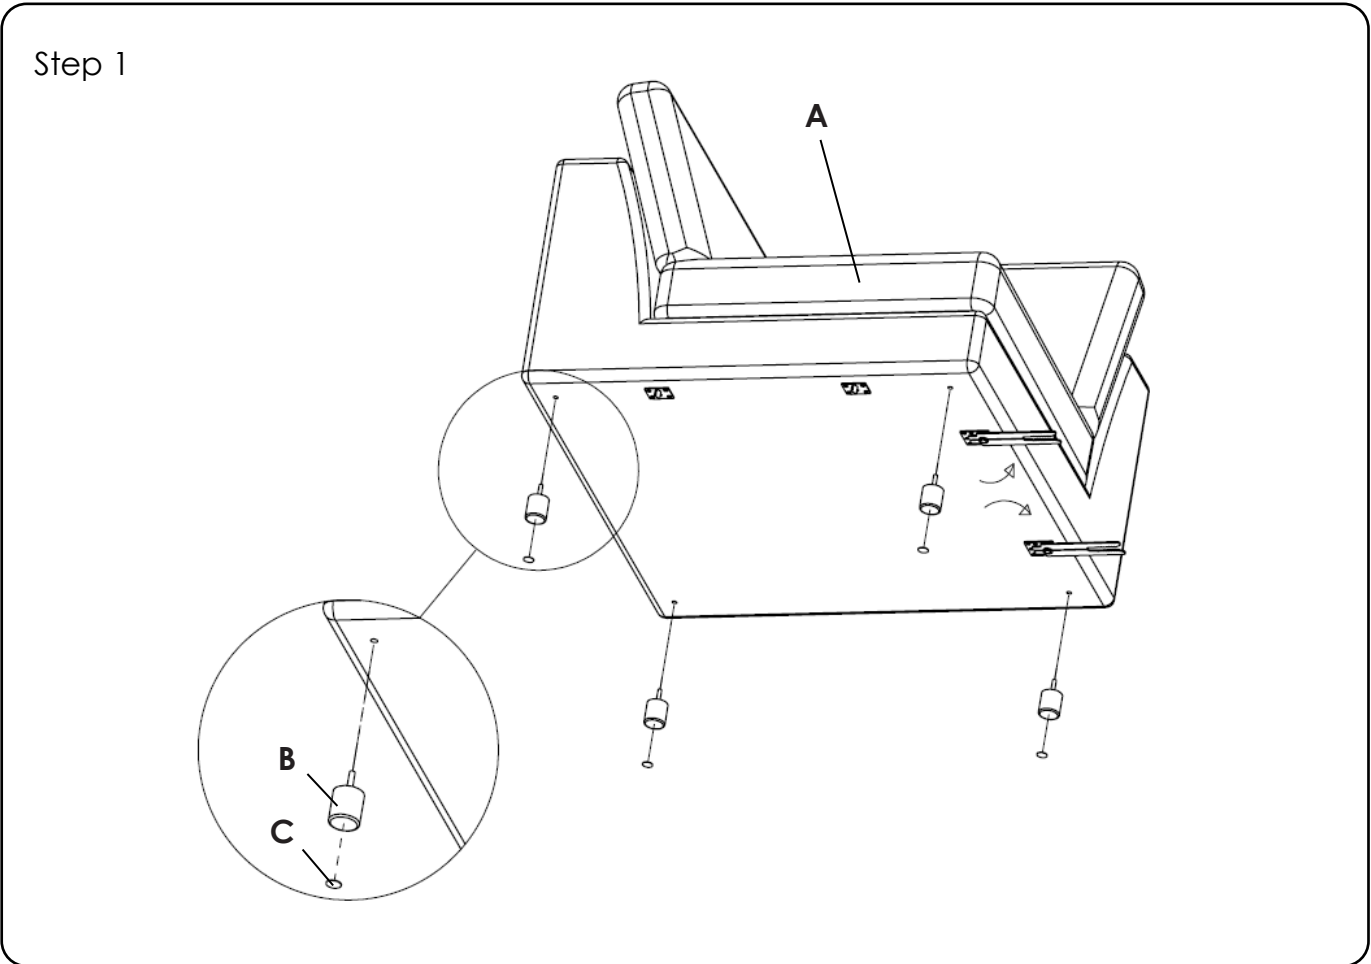

ASSEMBLY INSTRUCTION

DUNCAN SOFA CORNER MODULE

ROWICO
HOME

 Montera möbeln på en ren matta eller filt för att skydda från smuts, märken och repor.
Assemble the furniture on a clean carpet or blanket as protection against dirt, marks and scratches.

Step 2

Kopplingsbeslag kan monteras bort eller fällas in innanför kanten för att inte synas om möbelen är tänkt att användas som solitär.

Connection fittings can be removed or folded inside edge to not be visible if module is intended be used as solitary sofa.