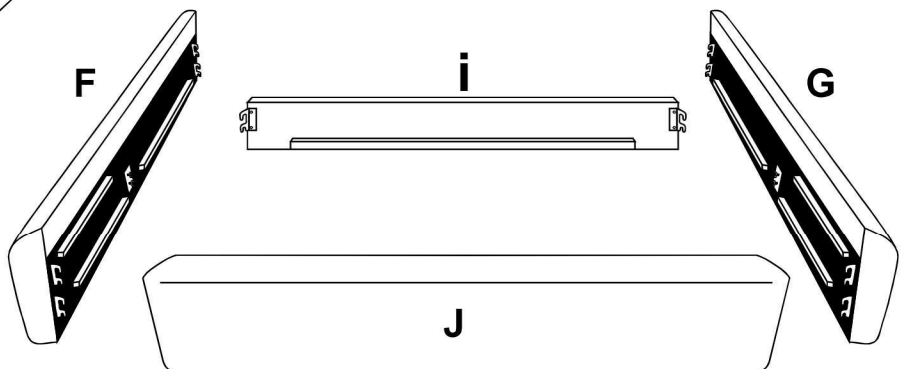

LIT JAGNA, MONT BLANC

ENG / ASSEMBLING INSTRUCTIONS
FRE / NOTICE DE MONTAGE
GER / MONTAGEANLEITUNG

ITA / ISTRUZIONI DI MONTAGGIO
SPA / INSTRUCCIONES DE MONTAJE
POR / INSTRUÇÕES DE MONTAGEM

45 MIN

x2

CADRE DE LIT x1

K x2

E x6

 3x20	 M5	 6x25	 M4
A	x6	B	x1
C	x6	D	x1