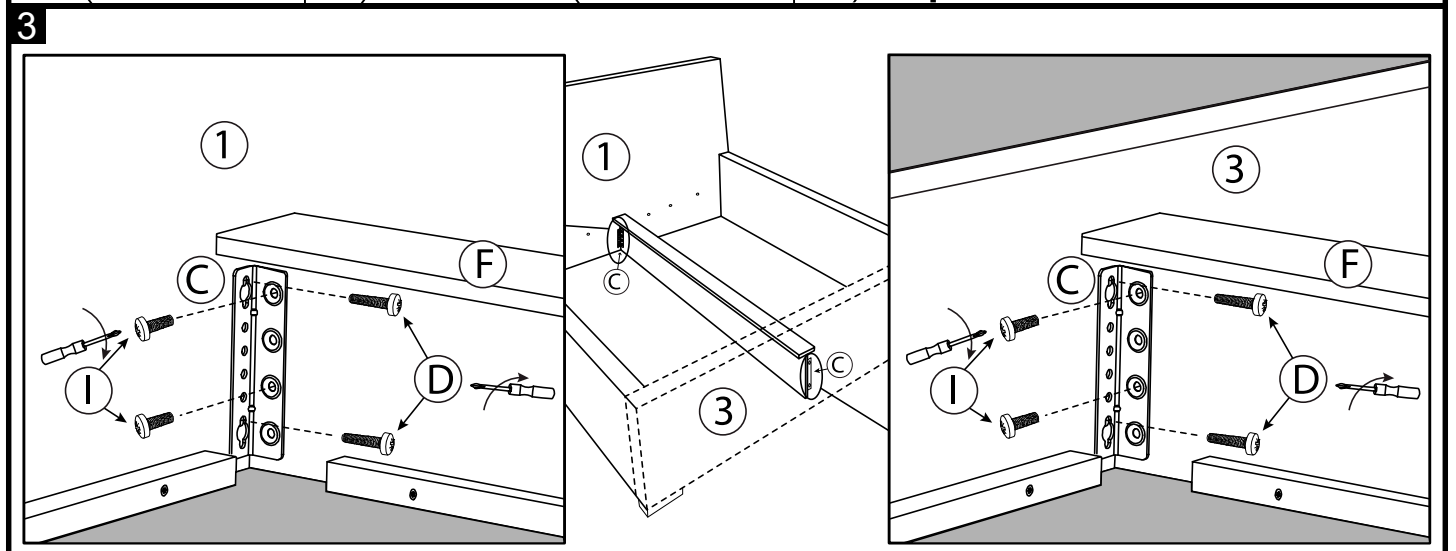

		8/10/13 		Meise Möbel GmbH & KG Klosterbauerschafter Straße 27 D-32278 Kirchlengern				<b>LA MAISON</b> by meise Bettkasten / Storage					160 cm 180 cm 200 cm
AM-85	B-85	C-85	D-85	E-85	F-85	G-85	H-85	I-85	J-85	K-85	LL/LR	M-85	N-85
							-						
H 170			M6*30	M8*20	2005x171x94	160/180/200: 785/885/985* 1000		M6*20	160/180/200: 787/887/987* 50*22	530*25*22		280 N	M8*16
2	4	6	20	32	1	4	-	4	6	4	2 / 2	4	8
O-85	P-85	Q-85	R-85	S-85	T-85	UL/UR	V-85	W-85	X-85	Y-85	Z-85	AA-85	AB-85
		160 cm: 0 											-
M8*24	M8*40	820*95*60	4*20	1500*40*40	M6*70	160/180/200: 79/89/99*195cm	M6*40	M6*12	M6	M5*16	M5	M5	
12	12	4	16	2	10	1 / 1	8	8	8	8	8	8	-