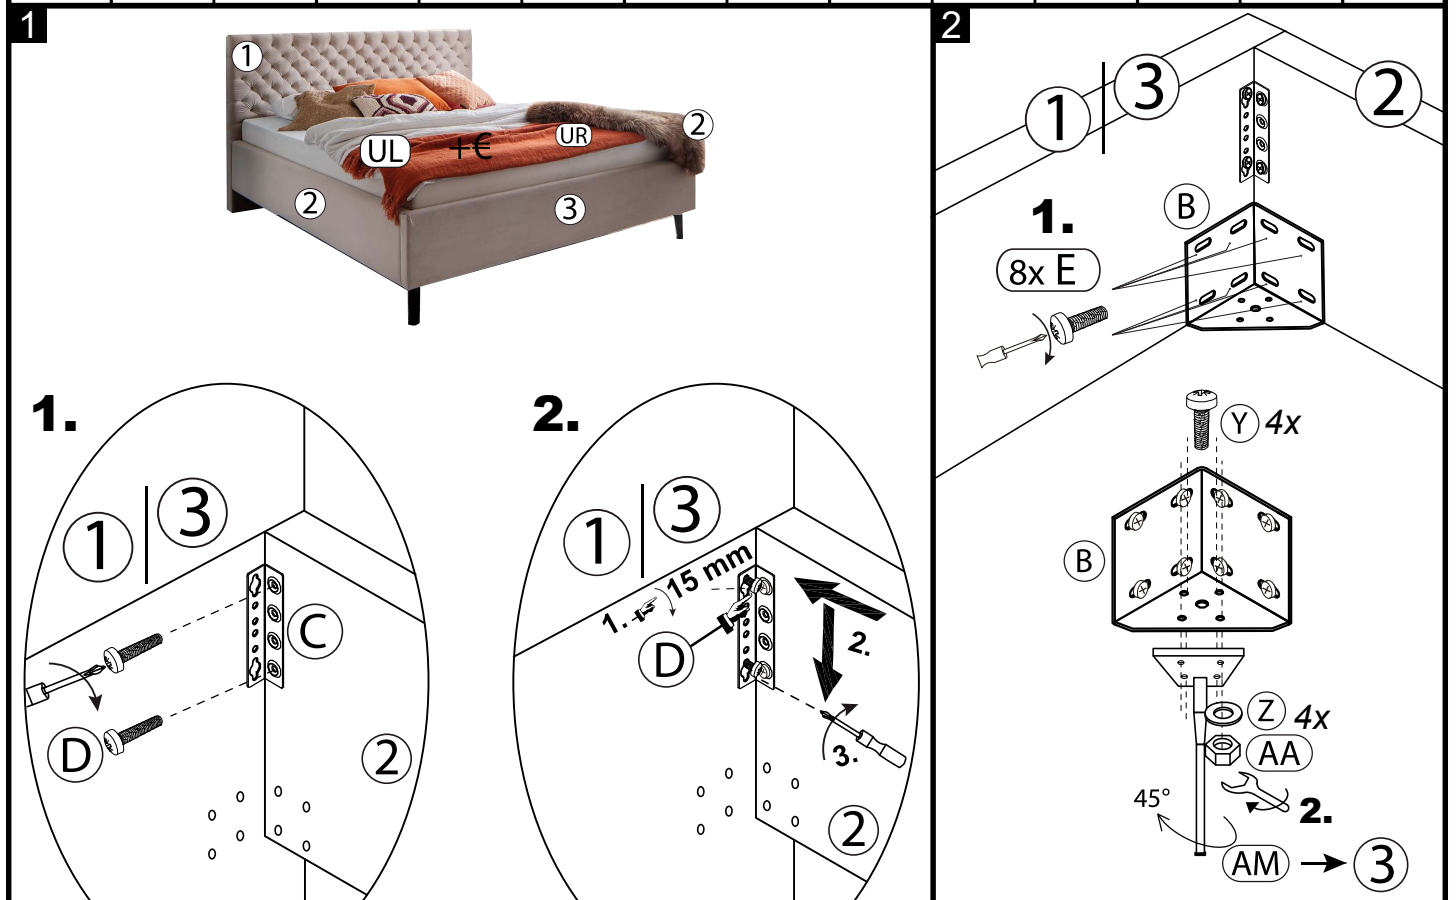

		8/10/13 		Meise Möbel GmbH & KG Klosterbauerschafter Straße 27 D-32278 Kirchlengern				<b>LA MAISON</b> by meise Bettkasten / Storage					160 cm 180 cm 200 cm
AM-85	B-85	C-85	D-85	E-85	F-85	G-85	H-85	I-85	J-85	K-85	LL/LR	M-85	N-85
							-						
H 170			M6*30	M8*20	2005x171x94	160/180/200: 785/885/985* 1000		M6*20	160/180/200: 787/887/987* 50*22	530*25*22		280 N	M8*16
2	4	6	20	32	1	4	-	4	6	4	2 / 2	4	8
O-85	P-85	Q-85	R-85	S-85	T-85	UL/UR	V-85	W-85	X-85	Y-85	Z-85	AA-85	AB-85
		160 cm: 0 											-
M8*24	M8*40	820*95*60	4*20	1500*40*40	M6*70	160/180/200: 79/89/99*195cm	M6*40	M6*12	M6	M5*16	M5	M5	
12	12	4	16	2	10	1 / 1	8	8	8	8	8	8	-

## Bettkasten / Storage

160 cm  
180 cm  
200 cm