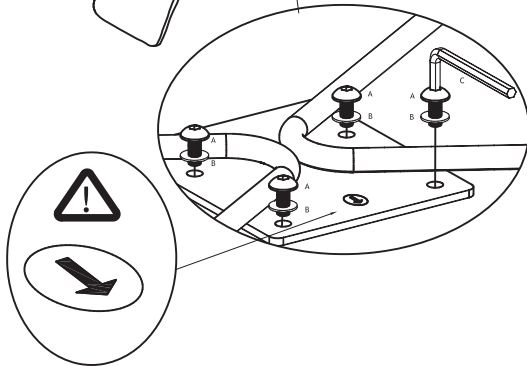

MOON 40

22258

			✓
1	1	509 x 490 x 395	
2	1	448 x 500 x 450	

22258

A x 4	B x 4	C x 1
		
M6x14 mm	M6/Ø15 mm	5 mm

22258

ATTENTION

OBS – BITTE BEMERKEN – ATENCIÓN – AVIS IMPORTANT