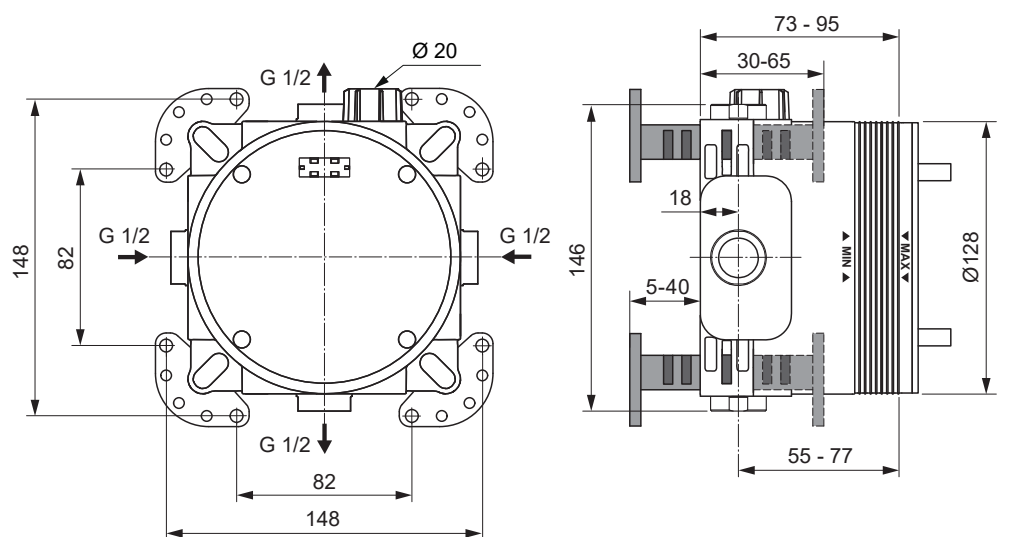

Pos.	Part No.
1	A 963 131 NU
2	A 963 132 NU
3	A 963 146 NU
4	A 861 328 NU
5	A 861 111 NU

Ideal Standard

EASY BOX
A 1000 NU

1123 / A 866 090 R2

Ideal Standard (UK) Ltd.
The Bathroom Works
National Avenue
Hull HU5 4HS
England