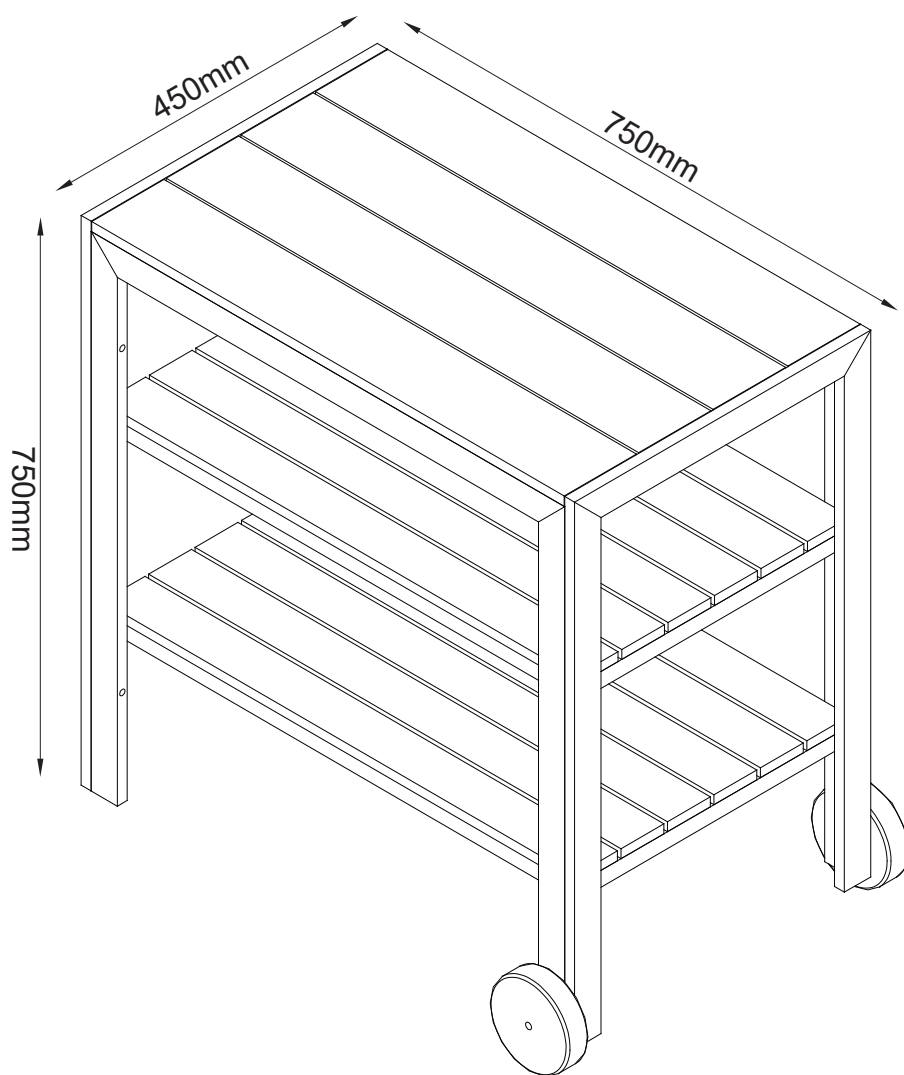

7401000 - Serving Trolley, 3 shelves, black

<p>A (4)</p>  <p>M6×20 mm</p>	<p>B (12)</p>  <p>M6×25 mm</p>	<p>C (8)</p>  <p>M6×55 mm</p>	<p>D (2)</p>  <p>M8×65 mm</p>	<p>E (24)</p>  <p>Ø12×1 mm</p>	<p>F (6)</p>  <p>Ø18×1mm</p>
<p>G (2)</p>  <p>M8 mm</p>	<p>H (1)</p>  <p>M6 mm</p>	<p>I (1)</p>  <p>M8 mm</p>	<p>J (1)</p>  <p>M8 mm</p>	<p>K (2)</p>  <p>Ø125 mm</p>	

Box 1/1:

1
2
3
4
5
6 **x2**
Fittings & Tools box

1

A (4)

E (4)

H (1)

2

B (4)