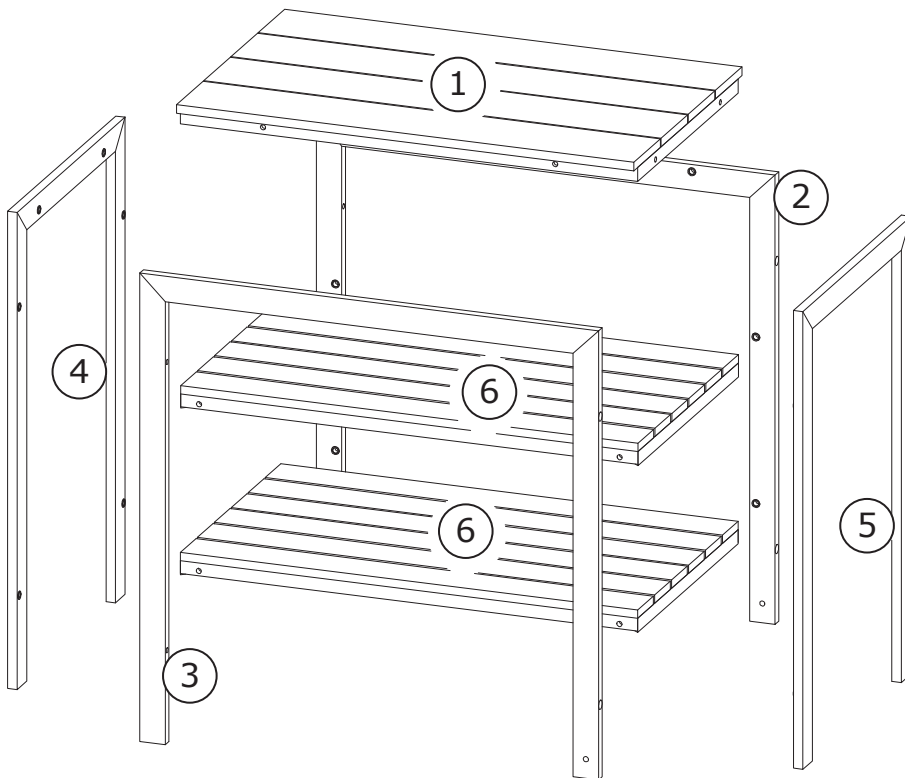

7401000 - Serving Trolley, 3 shelves, black

<p>A (4)</p>  <p>M6×20 mm</p>	<p>B (12)</p>  <p>M6×25 mm</p>	<p>C (8)</p>  <p>M6×55 mm</p>	<p>D (2)</p>  <p>M8×65 mm</p>	<p>E (24)</p>  <p>Ø12×1 mm</p>	<p>F (6)</p>  <p>Ø18×1mm</p>
<p>G (2)</p>  <p>M8 mm</p>	<p>H (1)</p>  <p>M6 mm</p>	<p>I (1)</p>  <p>M8 mm</p>	<p>J (1)</p>  <p>M8 mm</p>	<p>K (2)</p>  <p>Ø125 mm</p>	

Box 1/1:

1
2
3
4
5
6 **x2**
Fittings & Tools box

1

A (4)

E (4)

H (1)

2

B (4)