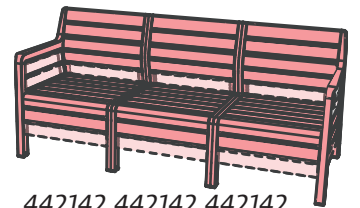

## CHAIR & SOFA

"REZOLITH CHAIR & SOFA" V0.4/ 570431

NEN 581

442142

442142.442142

442142.442142.442142

	LS	1x	1x	1x
	RS	1x	1x	1x
	S	1x	2x	3x
	F	1x	2x	3x
	B	1x	2x	3x
	CB	1x	2x	3x
	ML	-	1x	2x
	BC	-	-	-
	FC	-	-	-
	X	-	-	-
	Y	1x	2x	3x
	Z	-	-	-

7

2

3

4

5

6

7

8