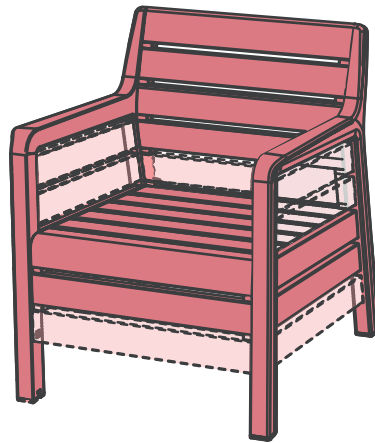

## CHAIR & SOFA

"REZOLITH CHAIR & SOFA" V0.4/ 570431

NEN 581

442142

442142.442142

442142.442142.442142

	LS	1x	1x	1x
	RS	1x	1x	1x
	S	1x	2x	3x
	F	1x	2x	3x
	B	1x	2x	3x
	CB	1x	2x	3x
	ML	-	1x	2x
	BC	-	-	-
	FC	-	-	-
	X	-	-	-
	Y	1x	2x	3x
	Z	-	-	-