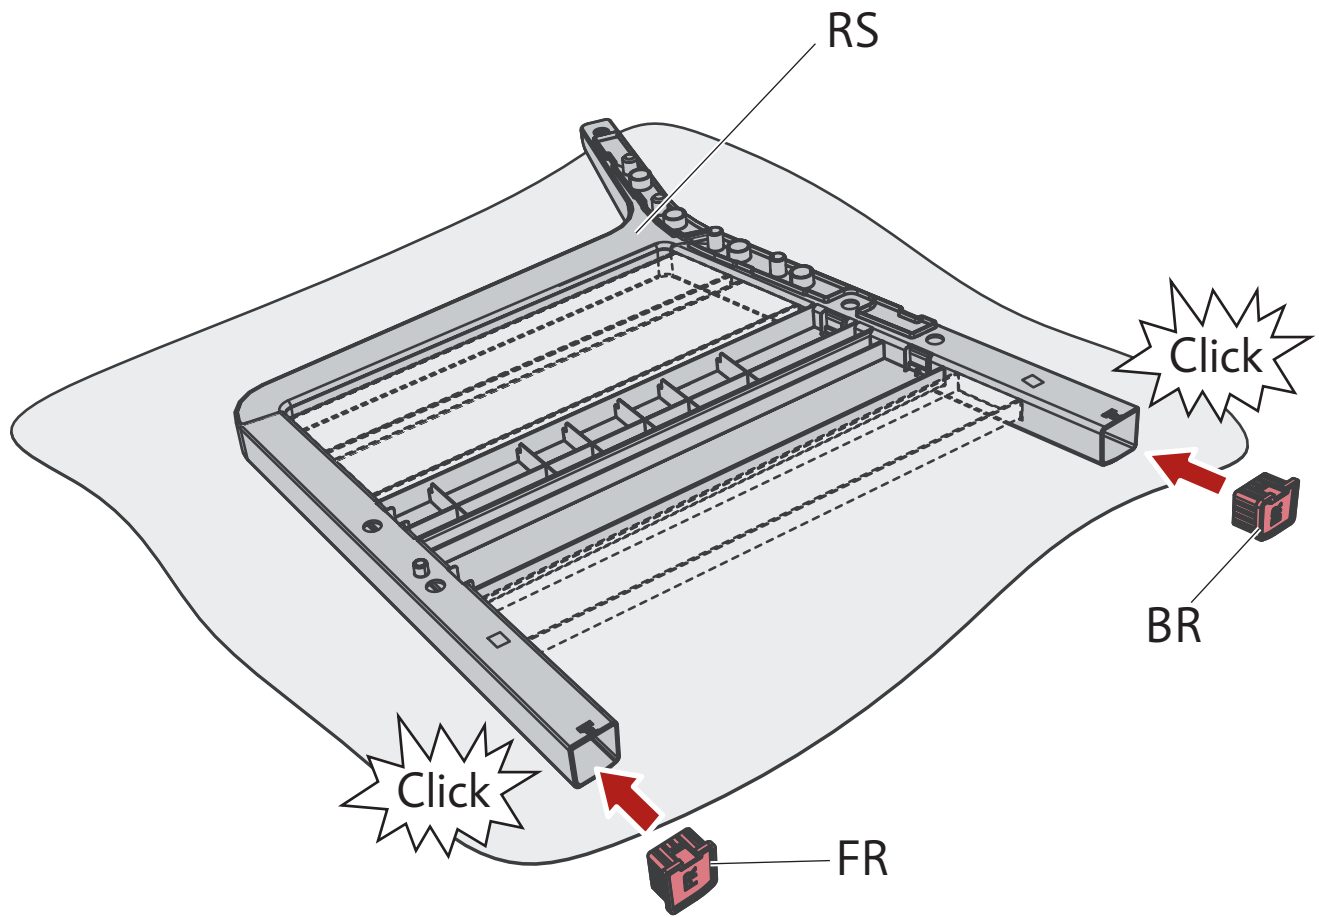

## CHAIR & SOFA

"REZOLITH CHAIR & SOFA" V0.4/ 570431

NEN 581

442142

442142.442142

442142.442142.442142

	LS	1x	1x	1x
	RS	1x	1x	1x
	S	1x	2x	3x
	F	1x	2x	3x
	B	1x	2x	3x
	CB	1x	2x	3x
	ML	-	1x	2x
	BC	-	-	-
	FC	-	-	-
	X	-	-	-
	Y	1x	2x	3x
	Z	-	-	-