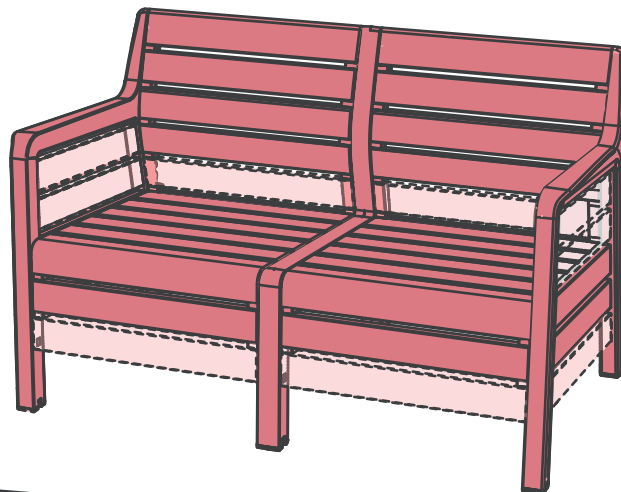

## CHAIR & SOFA

"REZOLITH CHAIR & SOFA" V0.4/ 570431

NEN 581

442142

442142.442142

442142.442142.442142

	LS	1x	1x	1x
	RS	1x	1x	1x
	S	1x	2x	3x
	F	1x	2x	3x
	B	1x	2x	3x
	CB	1x	2x	3x
	ML	-	1x	2x
	BC	-	-	-
	FC	-	-	-
	X	-	-	-
	Y	1x	2x	3x
	Z	-	-	-