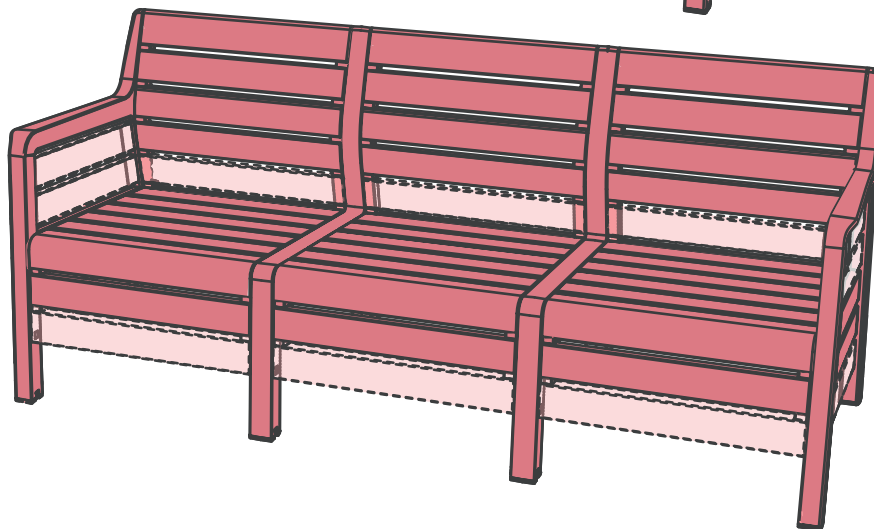

## CHAIR & SOFA

"REZOLITH CHAIR & SOFA" V0.4/ 570431

NEN 581

442142

442142.442142

442142.442142.442142

	LS	1x	1x	1x
	RS	1x	1x	1x
	S	1x	2x	3x
	F	1x	2x	3x
	B	1x	2x	3x
	CB	1x	2x	3x
	ML	-	1x	2x
	BC	-	-	-
	FC	-	-	-
	X	-	-	-
	Y	1x	2x	3x
	Z	-	-	-