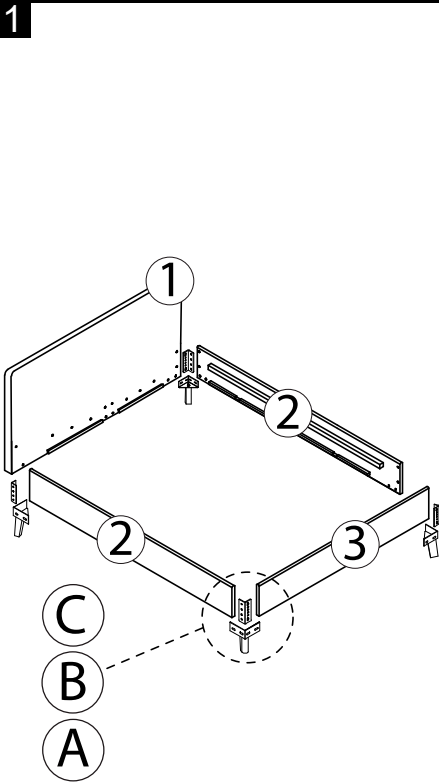

Meise Möbel GmbH & KG Klosterbauerschafter Straße 27 D-32278 Kirchlengern		MATTIS by meise (B-501) Bettkasten / storage						160 cm 180 cm 200 cm
A-111	B-111	C-111	D-111	E-111	F-111	G-111	H-111	I-111
4	4	6	28	16	1	4	4	4
								
H 200	-	-	M6*40	M8*40	2010*150*70	160/180/200: 795/895/995* 995*5	M8	M6*20
J-111	K-111	LL/LR-111	M-111	N-111	O-111	P-111	Q-111	R-111
6	2	2 / 2	4	8	4	2	4	16
								
160/180/200: 785/885/985* 50*20	560*25*35	-	280 N	M10	M8	560*25*15	730*100*70	4*20
S-111	T-111	UL/UR-111	V-111	W-111	X-111	Y-111	Z-111	AA-111
2	16	1 / 1	1	8	8	6	8	6
								
1520*36*36	Set	160/180/200: 79/89/99*195cm	5	M6	M6	M8*50	M8*75	M8*65
								
								

6

7

8