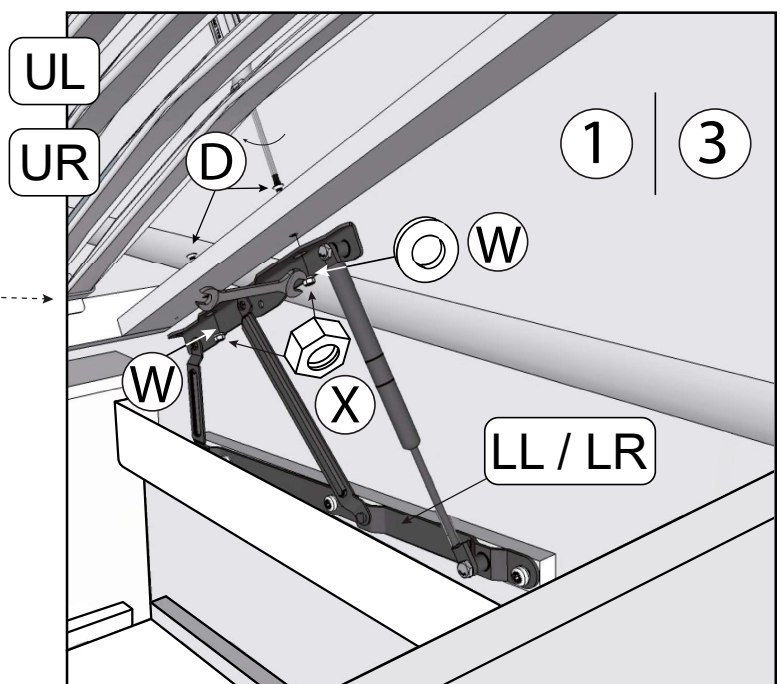

Meise Möbel GmbH & KG Klosterbauerschafter Straße 27 D-32278 Kirchlengern		MATTIS by meise (B-501) Bettkasten / storage						160 cm 180 cm 200 cm
A-111	B-111	C-111	D-111	E-111	F-111	G-111	H-111	I-111
4	4	6	28	16	1	4	4	4
								
H 200	-	-	M6*40	M8*40	2010*150*70	160/180/200: 795/895/995* 995*5	M8	M6*20
J-111	K-111	LL/LR-111	M-111	N-111	O-111	P-111	Q-111	R-111
6	2	2 / 2	4	8	4	2	4	16
								
160/180/200: 785/885/985* 50*20	560*25*35	-	280 N	M10	M8	560*25*15	730*100*70	4*20
S-111	T-111	UL/UR-111	V-111	W-111	X-111	Y-111	Z-111	AA-111
2	16	1 / 1	1	8	8	6	8	6
								
1520*36*36	Set	160/180/200: 79/89/99*195cm	5	M6	M6	M8*50	M8*75	M8*65
								
								