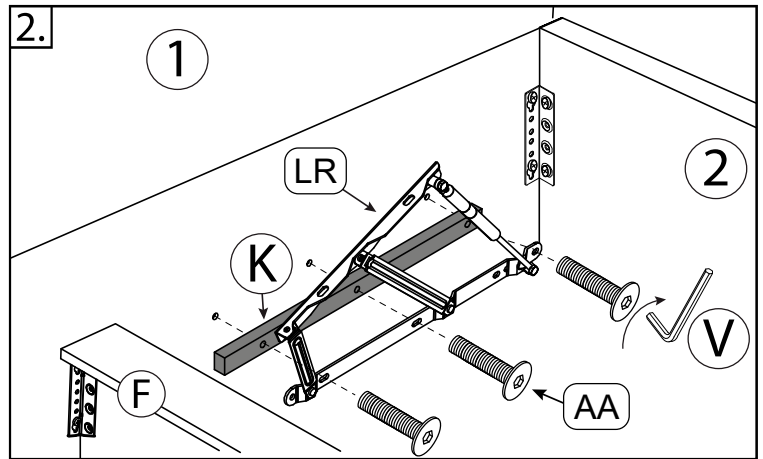

Meise Möbel GmbH & KG Klosterbauerschafter Straße 27 D-32278 Kirchlengern		MATTIS by meise (B-501) Bettkasten / storage						160 cm 180 cm 200 cm
A-111	B-111	C-111	D-111	E-111	F-111	G-111	H-111	I-111
4	4	6	28	16	1	4	4	4
								
H 200	-	-	M6*40	M8*40	2010*150*70	160/180/200: 795/895/995* 995*5	M8	M6*20
J-111	K-111	LL/LR-111	M-111	N-111	O-111	P-111	Q-111	R-111
6	2	2 / 2	4	8	4	2	4	16
								
160/180/200: 785/885/985* 50*20	560*25*35	-	280 N	M10	M8	560*25*15	730*100*70	4*20
S-111	T-111	UL/UR-111	V-111	W-111	X-111	Y-111	Z-111	AA-111
2	16	1 / 1	1	8	8	6	8	6
								
1520*36*36	Set	160/180/200: 79/89/99*195cm	5	M6	M6	M8*50	M8*75	M8*65
								
								