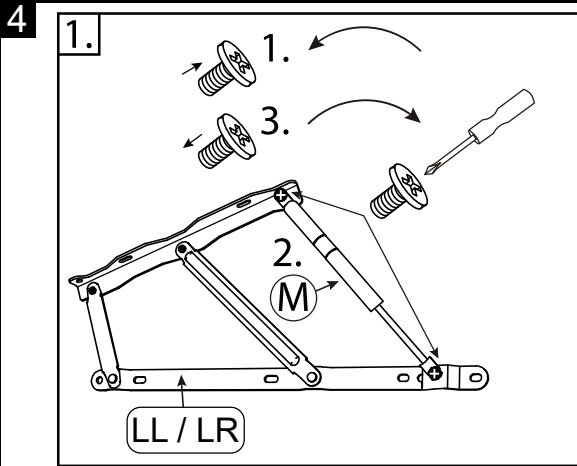

Meise Möbel GmbH & KG Klosterbauerschafter Straße 27 D-32278 Kirchlengern		MATTIS by meise (B-501) Bettkasten / storage						160 cm 180 cm 200 cm
A-111	B-111	C-111	D-111	E-111	F-111	G-111	H-111	I-111
4	4	6	28	16	1	4	4	4
								
H 200	-	-	M6*40	M8*40	2010*150*70	160/180/200: 795/895/995* 995*5	M8	M6*20
J-111	K-111	LL/LR-111	M-111	N-111	O-111	P-111	Q-111	R-111
6	2	2 / 2	4	8	4	2	4	16
								
160/180/200: 785/885/985* 50*20	560*25*35	-	280 N	M10	M8	560*25*15	730*100*70	4*20
S-111	T-111	UL/UR-111	V-111	W-111	X-111	Y-111	Z-111	AA-111
2	16	1 / 1	1	8	8	6	8	6
								
1520*36*36	Set	160/180/200: 79/89/99*195cm	5	M6	M6	M8*50	M8*75	M8*65
								
								