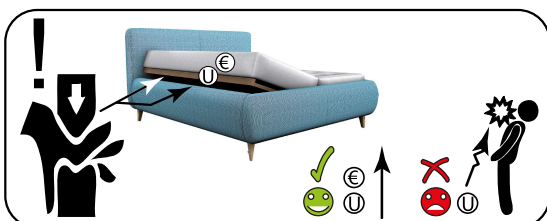

Meise Möbel GmbH & KG Klosterbauerschafter Straße 27 D-32278 Kirchlengern		MATTIS by meise (B-501) Bettkasten / storage						160 cm 180 cm 200 cm
A-111	B-111	C-111	D-111	E-111	F-111	G-111	H-111	I-111
4	4	6	28	16	1	4	4	4
								
H 200	-	-	M6*40	M8*40	2010*150*70	160/180/200: 795/895/995* 995*5	M8	M6*20
J-111	K-111	LL/LR-111	M-111	N-111	O-111	P-111	Q-111	R-111
6	2	2 / 2	4	8	4	2	4	16
								
160/180/200: 785/885/985* 50*20	560*25*35	-	280 N	M10	M8	560*25*15	730*100*70	4*20
S-111	T-111	UL/UR-111	V-111	W-111	X-111	Y-111	Z-111	AA-111
2	16	1 / 1	1	8	8	6	8	6
								
1520*36*36	Set	160/180/200: 79/89/99*195cm	5	M6	M6	M8*50	M8*75	M8*65
								
								