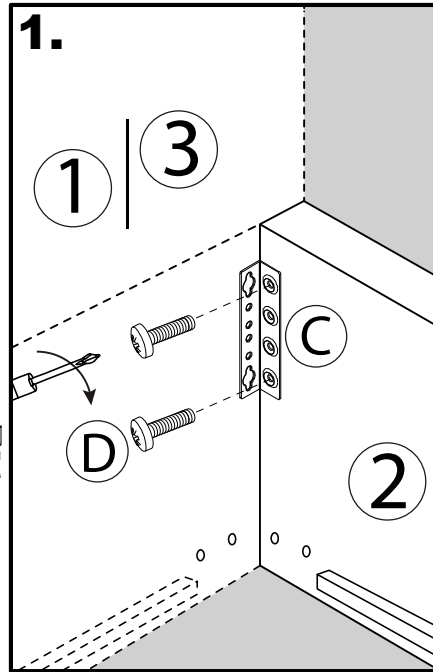

Meise Möbel GmbH & KG Klosterbauerschafter Straße 27 D-32278 Kirchlengern		MATTIS by meise (B-501) Bettkasten / storage						160 cm 180 cm 200 cm
A-111	B-111	C-111	D-111	E-111	F-111	G-111	H-111	I-111
4	4	6	28	16	1	4	4	4
								
H 200	-	-	M6*40	M8*40	2010*150*70	160/180/200: 795/895/995* 995*5	M8	M6*20
J-111	K-111	LL/LR-111	M-111	N-111	O-111	P-111	Q-111	R-111
6	2	2 / 2	4	8	4	2	4	16
								
160/180/200: 785/885/985* 50*20	560*25*35	-	280 N	M10	M8	560*25*15	730*100*70	4*20
S-111	T-111	UL/UR-111	V-111	W-111	X-111	Y-111	Z-111	AA-111
2	16	1 / 1	1	8	8	6	8	6
								
1520*36*36	Set	160/180/200: 79/89/99*195cm	5	M6	M6	M8*50	M8*75	M8*65
								
								