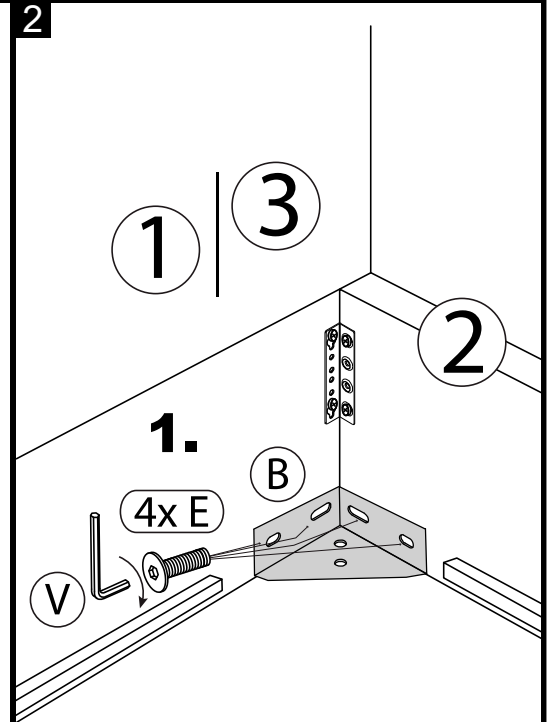

Meise Möbel GmbH & KG Klosterbauerschafter Straße 27 D-32278 Kirchlengern		MATTIS by meise (B-501) Bettkasten / storage						160 cm 180 cm 200 cm
A-111	B-111	C-111	D-111	E-111	F-111	G-111	H-111	I-111
4	4	6	28	16	1	4	4	4
								
H 200	-	-	M6*40	M8*40	2010*150*70	160/180/200: 795/895/995* 995*5	M8	M6*20
J-111	K-111	LL/LR-111	M-111	N-111	O-111	P-111	Q-111	R-111
6	2	2 / 2	4	8	4	2	4	16
								
160/180/200: 785/885/985* 50*20	560*25*35	-	280 N	M10	M8	560*25*15	730*100*70	4*20
S-111	T-111	UL/UR-111	V-111	W-111	X-111	Y-111	Z-111	AA-111
2	16	1 / 1	1	8	8	6	8	6
								
1520*36*36	Set	160/180/200: 79/89/99*195cm	5	M6	M6	M8*50	M8*75	M8*65
								
								