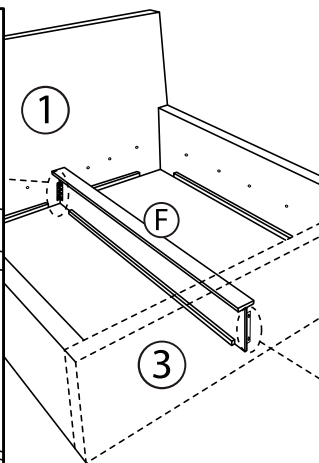

Meise Möbel GmbH & KG Klosterbauerschafter Straße 27 D-32278 Kirchlengern		MATTIS by meise (B-501) Bettkasten / storage						160 cm 180 cm 200 cm
A-111	B-111	C-111	D-111	E-111	F-111	G-111	H-111	I-111
4	4	6	28	16	1	4	4	4
								
H 200	-	-	M6*40	M8*40	2010*150*70	160/180/200: 795/895/995* 995*5	M8	M6*20
J-111	K-111	LL/LR-111	M-111	N-111	O-111	P-111	Q-111	R-111
6	2	2 / 2	4	8	4	2	4	16
								
160/180/200: 785/885/985* 50*20	560*25*35	-	280 N	M10	M8	560*25*15	730*100*70	4*20
S-111	T-111	UL/UR-111	V-111	W-111	X-111	Y-111	Z-111	AA-111
2	16	1 / 1	1	8	8	6	8	6
								
1520*36*36	Set	160/180/200: 79/89/99*195cm	5	M6	M6	M8*50	M8*75	M8*65
								
								