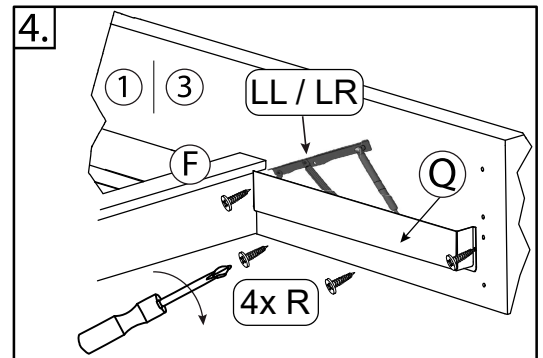

Meise Möbel GmbH & KG Klosterbauerschafter Straße 27 D-32278 Kirchlengern		MATTIS by meise (B-501) Bettkasten / storage						160 cm 180 cm 200 cm
A-111	B-111	C-111	D-111	E-111	F-111	G-111	H-111	I-111
4	4	6	28	16	1	4	4	4
								
H 200	-	-	M6*40	M8*40	2010*150*70	160/180/200: 795/895/995* 995*5	M8	M6*20
J-111	K-111	LL/LR-111	M-111	N-111	O-111	P-111	Q-111	R-111
6	2	2 / 2	4	8	4	2	4	16
								
160/180/200: 785/885/985* 50*20	560*25*35	-	280 N	M10	M8	560*25*15	730*100*70	4*20
S-111	T-111	UL/UR-111	V-111	W-111	X-111	Y-111	Z-111	AA-111
2	16	1 / 1	1	8	8	6	8	6
								
1520*36*36	Set	160/180/200: 79/89/99*195cm	5	M6	M6	M8*50	M8*75	M8*65
								
								