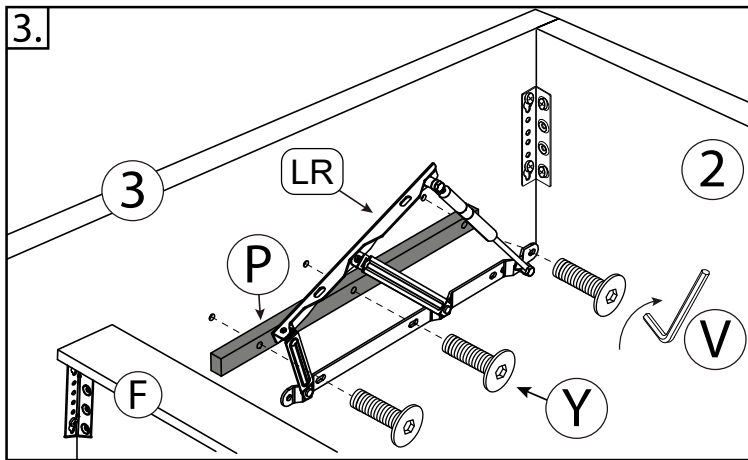

Meise Möbel GmbH & KG Klosterbauerschafter Straße 27 D-32278 Kirchlengern		MATTIS by meise (B-501) Bettkasten / storage						160 cm 180 cm 200 cm
A-111	B-111	C-111	D-111	E-111	F-111	G-111	H-111	I-111
4	4	6	28	16	1	4	4	4
								
H 200	-	-	M6*40	M8*40	2010*150*70	160/180/200: 795/895/995* 995*5	M8	M6*20
J-111	K-111	LL/LR-111	M-111	N-111	O-111	P-111	Q-111	R-111
6	2	2 / 2	4	8	4	2	4	16
								
160/180/200: 785/885/985* 50*20	560*25*35	-	280 N	M10	M8	560*25*15	730*100*70	4*20
S-111	T-111	UL/UR-111	V-111	W-111	X-111	Y-111	Z-111	AA-111
2	16	1 / 1	1	8	8	6	8	6
								
1520*36*36	Set	160/180/200: 79/89/99*195cm	5	M6	M6	M8*50	M8*75	M8*65
								
								