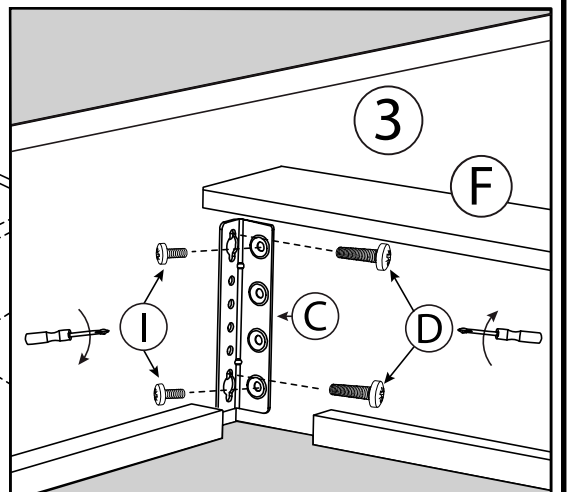

Meise Möbel GmbH & KG Klosterbauerschafter Straße 27 D-32278 Kirchlengern		MATTIS by meise (B-501) Bettkasten / storage						160 cm 180 cm 200 cm
A-111	B-111	C-111	D-111	E-111	F-111	G-111	H-111	I-111
4	4	6	28	16	1	4	4	4
								
H 200	-	-	M6*40	M8*40	2010*150*70	160/180/200: 795/895/995* 995*5	M8	M6*20
J-111	K-111	LL/LR-111	M-111	N-111	O-111	P-111	Q-111	R-111
6	2	2 / 2	4	8	4	2	4	16
								
160/180/200: 785/885/985* 50*20	560*25*35	-	280 N	M10	M8	560*25*15	730*100*70	4*20
S-111	T-111	UL/UR-111	V-111	W-111	X-111	Y-111	Z-111	AA-111
2	16	1 / 1	1	8	8	6	8	6
								
1520*36*36	Set	160/180/200: 79/89/99*195cm	5	M6	M6	M8*50	M8*75	M8*65
								
								