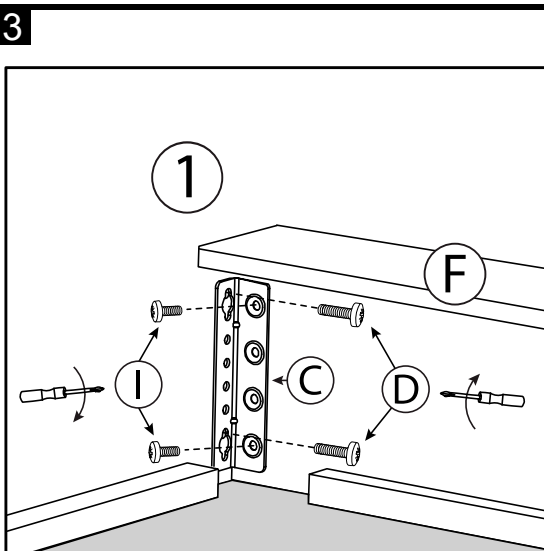

Meise Möbel GmbH & KG Klosterbauerschafter Straße 27 D-32278 Kirchlengern		MATTIS by meise (B-501) Bettkasten / storage						160 cm 180 cm 200 cm
A-111	B-111	C-111	D-111	E-111	F-111	G-111	H-111	I-111
4	4	6	28	16	1	4	4	4
								
H 200	-	-	M6*40	M8*40	2010*150*70	160/180/200: 795/895/995* 995*5	M8	M6*20
J-111	K-111	LL/LR-111	M-111	N-111	O-111	P-111	Q-111	R-111
6	2	2 / 2	4	8	4	2	4	16
								
160/180/200: 785/885/985* 50*20	560*25*35	-	280 N	M10	M8	560*25*15	730*100*70	4*20
S-111	T-111	UL/UR-111	V-111	W-111	X-111	Y-111	Z-111	AA-111
2	16	1 / 1	1	8	8	6	8	6
								
1520*36*36	Set	160/180/200: 79/89/99*195cm	5	M6	M6	M8*50	M8*75	M8*65
								
								