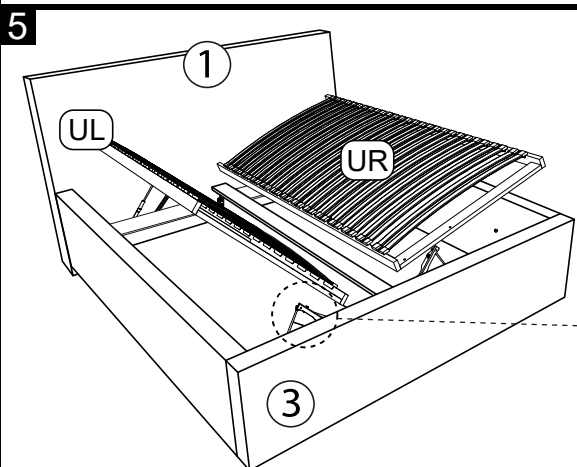

Meise Möbel GmbH & KG Klosterbauerschafter Straße 27 D-32278 Kirchlengern		MATTIS by meise (B-501) Bettkasten / storage						160 cm 180 cm 200 cm
A-111	B-111	C-111	D-111	E-111	F-111	G-111	H-111	I-111
4	4	6	28	16	1	4	4	4
								
H 200	-	-	M6*40	M8*40	2010*150*70	160/180/200: 795/895/995* 995*5	M8	M6*20
J-111	K-111	LL/LR-111	M-111	N-111	O-111	P-111	Q-111	R-111
6	2	2 / 2	4	8	4	2	4	16
								
160/180/200: 785/885/985* 50*20	560*25*35	-	280 N	M10	M8	560*25*15	730*100*70	4*20
S-111	T-111	UL/UR-111	V-111	W-111	X-111	Y-111	Z-111	AA-111
2	16	1 / 1	1	8	8	6	8	6
								
1520*36*36	Set	160/180/200: 79/89/99*195cm	5	M6	M6	M8*50	M8*75	M8*65
								
								