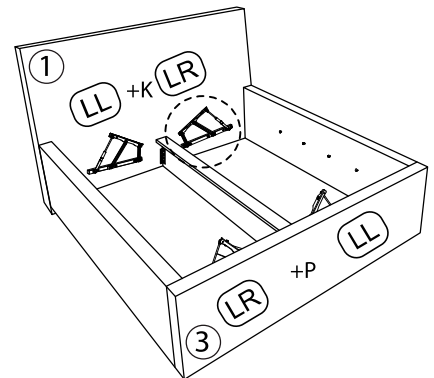

Meise Möbel GmbH & KG Klosterbauerschafter Straße 27 D-32278 Kirchlengern		MATTIS by meise (B-501) Bettkasten / storage						160 cm 180 cm 200 cm
A-111	B-111	C-111	D-111	E-111	F-111	G-111	H-111	I-111
4	4	6	28	16	1	4	4	4
								
H 200	-	-	M6*40	M8*40	2010*150*70	160/180/200: 795/895/995* 995*5	M8	M6*20
J-111	K-111	LL/LR-111	M-111	N-111	O-111	P-111	Q-111	R-111
6	2	2 / 2	4	8	4	2	4	16
								
160/180/200: 785/885/985* 50*20	560*25*35	-	280 N	M10	M8	560*25*15	730*100*70	4*20
S-111	T-111	UL/UR-111	V-111	W-111	X-111	Y-111	Z-111	AA-111
2	16	1 / 1	1	8	8	6	8	6
								
1520*36*36	Set	160/180/200: 79/89/99*195cm	5	M6	M6	M8*50	M8*75	M8*65
								
								