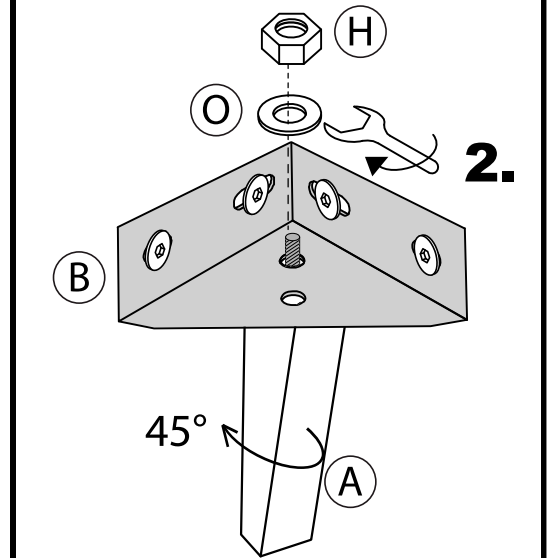

Meise Möbel GmbH & KG Klosterbauerschafter Straße 27 D-32278 Kirchlengern		MATTIS by meise (B-501) Bettkasten / storage						160 cm 180 cm 200 cm
A-111	B-111	C-111	D-111	E-111	F-111	G-111	H-111	I-111
4	4	6	28	16	1	4	4	4
								
H 200	-	-	M6*40	M8*40	2010*150*70	160/180/200: 795/895/995* 995*5	M8	M6*20
J-111	K-111	LL/LR-111	M-111	N-111	O-111	P-111	Q-111	R-111
6	2	2 / 2	4	8	4	2	4	16
								
160/180/200: 785/885/985* 50*20	560*25*35	-	280 N	M10	M8	560*25*15	730*100*70	4*20
S-111	T-111	UL/UR-111	V-111	W-111	X-111	Y-111	Z-111	AA-111
2	16	1 / 1	1	8	8	6	8	6
								
1520*36*36	Set	160/180/200: 79/89/99*195cm	5	M6	M6	M8*50	M8*75	M8*65
								
								