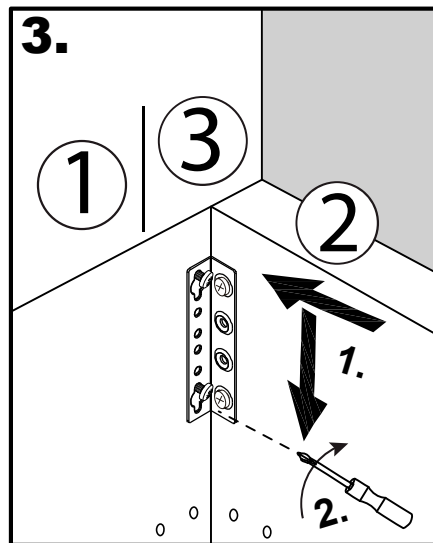

Meise Möbel GmbH & KG Klosterbauerschafter Straße 27 D-32278 Kirchlengern		MATTIS by meise (B-501) Bettkasten / storage						160 cm 180 cm 200 cm
A-111	B-111	C-111	D-111	E-111	F-111	G-111	H-111	I-111
4	4	6	28	16	1	4	4	4
								
H 200	-	-	M6*40	M8*40	2010*150*70	160/180/200: 795/895/995* 995*5	M8	M6*20
J-111	K-111	LL/LR-111	M-111	N-111	O-111	P-111	Q-111	R-111
6	2	2 / 2	4	8	4	2	4	16
								
160/180/200: 785/885/985* 50*20	560*25*35	-	280 N	M10	M8	560*25*15	730*100*70	4*20
S-111	T-111	UL/UR-111	V-111	W-111	X-111	Y-111	Z-111	AA-111
2	16	1 / 1	1	8	8	6	8	6
								
1520*36*36	Set	160/180/200: 79/89/99*195cm	5	M6	M6	M8*50	M8*75	M8*65
								
								