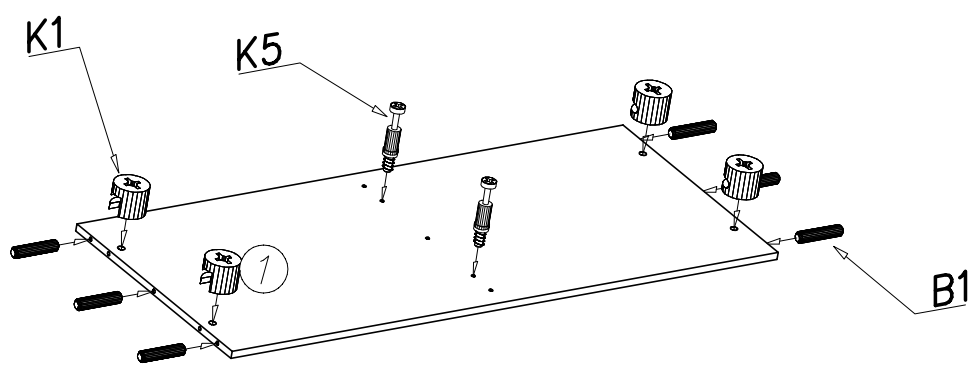

Ⓙ Инструкция по монтажу

Ⓕ Istruzioni di montaggio

Ⓒ Návod na montáž

Ⓔ Instrucțiunile de montaj

WYMIARY ELEMENTÓW PART GUIDE MASSE DER BAUTEILE

No.	L[mm]	W[mm]	T[mm]	Stc.
1	564	1190	16	1
2	582	1190	16	1
3	2150	590	16	1
4	2054	564	16	1
5	2150	620	16	1
6	100	587	16	2
7	64	1190	16	1
8	64	1190	16	1
9	2085	605	3	2
10	560	587	16	4
11	704	622	16	2
12	704	622	16	2
13	704	622	16	2

P4  x...(4)	K1  ø15x12 x...(4)	B1  ø8x35 x...(6)
---	--	---

II

P4  x...(8)

K5  x...(4)

K1  Ø15x12 x...(12)

B1  Ø8x35 x...(28)

K19
x...(12)

V