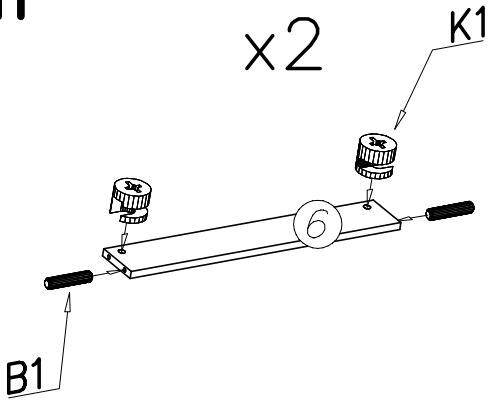

Ⓙ Инструкция по монтажу

Ⓕ Istruzioni di montaggio

Ⓒ Návod na montáž

Ⓔ Instrucțiunile de montaj

WYMIARY ELEMENTÓW PART GUIDE MASSE DER BAUTEILE

No.	L[mm]	W[mm]	T[mm]	Stc.
1	564	1190	16	1
2	582	1190	16	1
3	2150	590	16	1
4	2054	564	16	1
5	2150	620	16	1
6	100	587	16	2
7	64	1190	16	1
8	64	1190	16	1
9	2085	605	3	2
10	560	587	16	4
11	704	622	16	2
12	704	622	16	2
13	704	622	16	2

G38 6,5x15 x...(61)	S17 x...(15)	M28 x...(8)	K19 x...(12)		
G29 6x11 x...(24)	G36 3,5x13 x...(10)	G12 4x25 x...(4)	T33 x...(2)	T30 x...(2)	T32 x...(1)
T23 x...(2)	T24 x...(1)	T25 x...(1)	T26 x...(2)	T27 x...(2)	T31 x...(3)
W4 x...(80)	P4 x...(8)	K5 x...(4)	K1 ∅15x12 x...(16)	T28 x...(1)	T29 x...(1)
I12 x...(4)	F10 x...(16)	S5 x...(2)	B1 ∅8x35 x...(34)	S18 x...(4)	W2 x...(1)

P4  x...(4)	K1  ø15x12 x...(4)	B1  ø8x35 x...(6)
---	--	---

II

P4  x...(8)

K5  x...(4)

K1  Ø15x12 x...(12)

B1  Ø8x35 x...(28)

K19
x...(12)

V