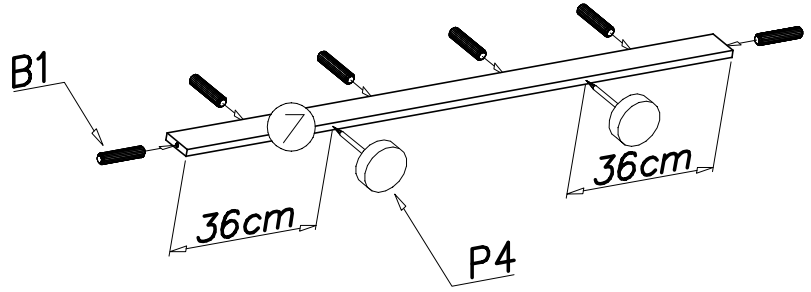

Ⓙ Инструкция по монтажу

Ⓕ Istruzioni di montaggio

Ⓒ Návod na montáž

Ⓔ Instrucțiunile de montaj

WYMIARY ELEMENTÓW PART GUIDE MASSE DER BAUTEILE

No.	L[mm]	W[mm]	T[mm]	Stc.
1	564	1190	16	1
2	582	1190	16	1
3	2150	590	16	1
4	2054	564	16	1
5	2150	620	16	1
6	100	587	16	2
7	64	1190	16	1
8	64	1190	16	1
9	2085	605	3	2
10	560	587	16	4
11	704	622	16	2
12	704	622	16	2
13	704	622	16	2

G38 6,5x15 x...(61)	S17 x...(15)	M28 x...(8)	K19 x...(12)		
G29 6x11 x...(24)	G36 3,5x13 x...(10)	G12 4x25 x...(4)	T33 x...(2)	T30 x...(2)	T32 x...(1)
T23 x...(2)	T24 x...(1)	T25 x...(1)	T26 x...(2)	T27 x...(2)	T31 x...(3)
W4 x...(80)	P4 x...(8)	K5 x...(4)	K1 ∅15x12 x...(16)	T28 x...(1)	T29 x...(1)
I12 x...(4)	F10 x...(16)	S5 x...(2)	B1 ∅8x35 x...(34)	S18 x...(4)	W2 x...(1)

P4  x...(4)	K1  ø15x12 x...(4)	B1  ø8x35 x...(6)
---	--	---

II

P4  x...(8)

K5  x...(4)

K1  Ø15x12 x...(12)

B1  Ø8x35 x...(28)

K19
x...(12)

V