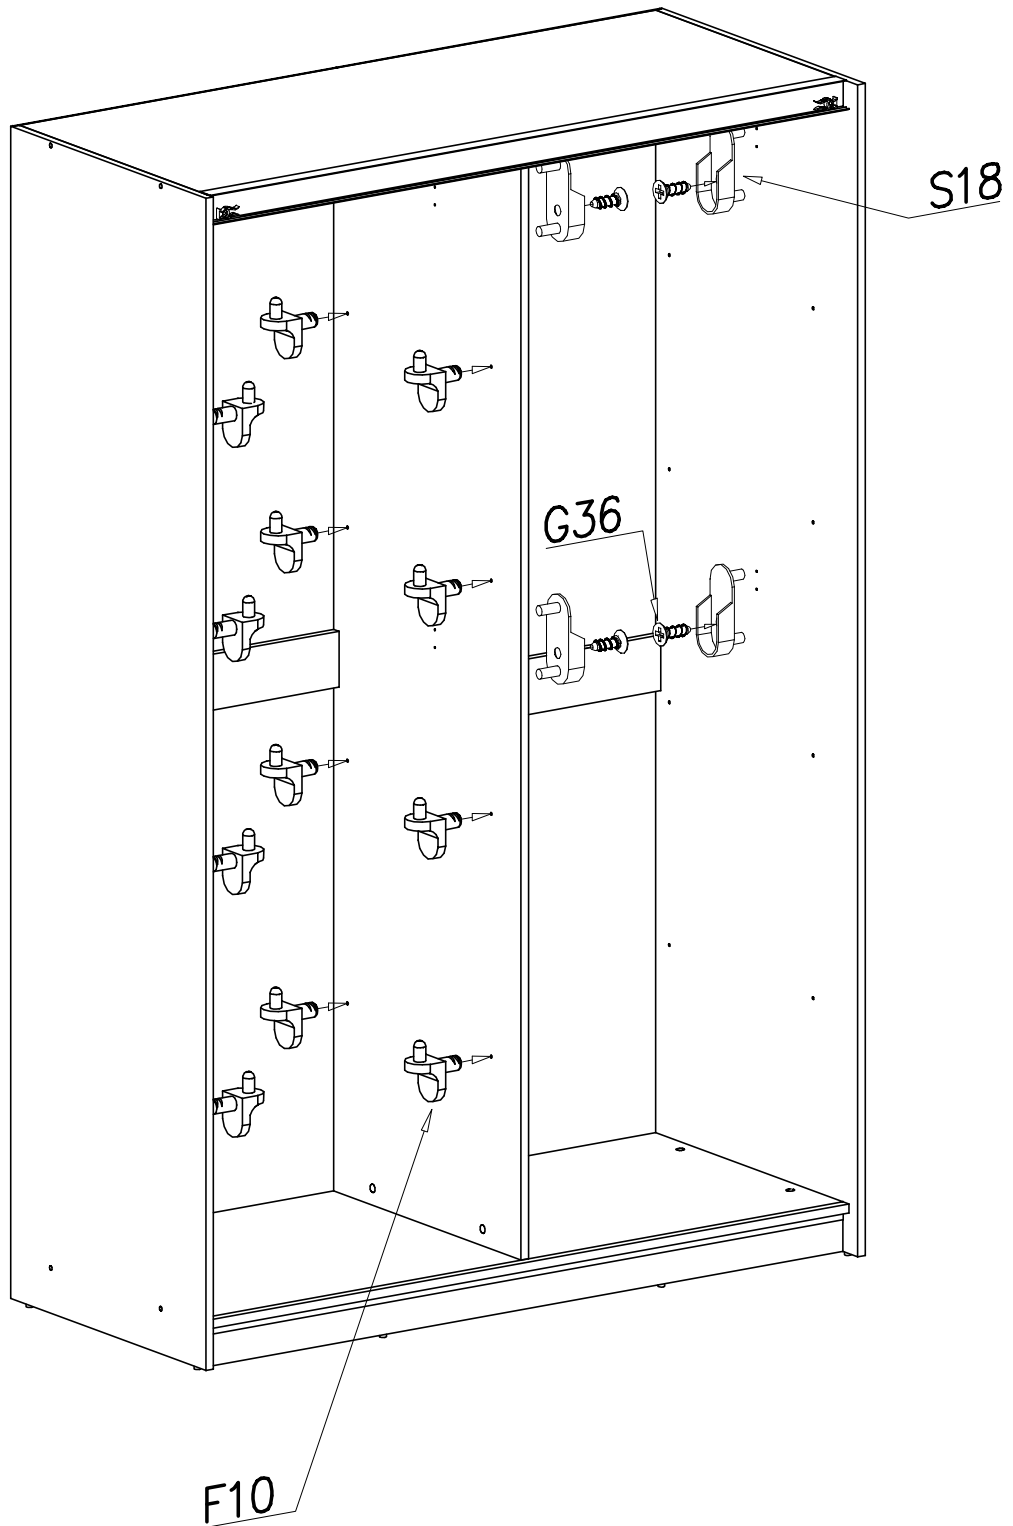

Ⓙ Инструкция по монтажу

Ⓕ Istruzioni di montaggio

Ⓒ Návod na montáž

Ⓔ Instrucțiunile de montaj

WYMIARY ELEMENTÓW PART GUIDE MASSE DER BAUTEILE

No.	L[mm]	W[mm]	T[mm]	Stc.
1	564	1190	16	1
2	582	1190	16	1
3	2150	590	16	1
4	2054	564	16	1
5	2150	620	16	1
6	100	587	16	2
7	64	1190	16	1
8	64	1190	16	1
9	2085	605	3	2
10	560	587	16	4
11	704	622	16	2
12	704	622	16	2
13	704	622	16	2

P4  x...(4)	K1  ø15x12 x...(4)	B1  ø8x35 x...(6)
---	--	---

II

P4  x...(8)

K5  x...(4)

K1  Ø15x12 x...(12)

B1  Ø8x35 x...(28)

K19
x...(12)

V

$a = b$

S17  x...(15)

W4  x...(80)

VI

<p>T33</p>  <p>x...(2)</p>	<p>T29</p>  <p>x...(1)</p>
---	---

VII

<p>T30</p>  <p>x...(2)</p>	<p>T29</p>  <p>x...(1)</p>	<p>T28</p>  <p>x...(1)</p>
		<p>G38</p>  <p>6,5x15 x...(5)</p>
		<p>G36</p>  <p>3,5x13 x...(5)</p>
		<p>G12</p>  <p>4x25 x...(4)</p>

VIII

S18		G36		F10	
	x...(4)	3,5x13	x...(4)		x...(16)

IX

X

XI

XII

XIII

XIV