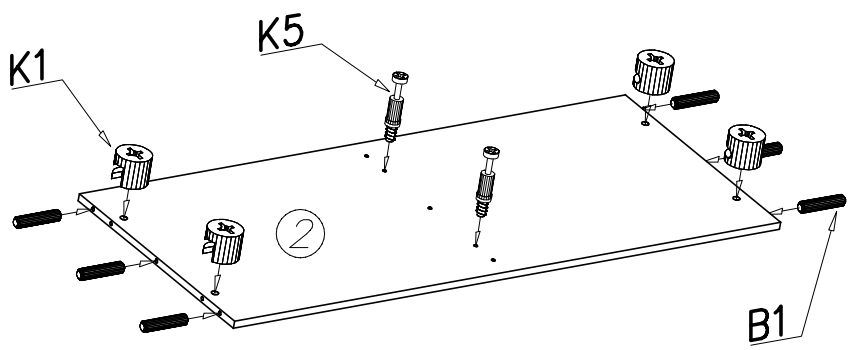

Ⓙ Инструкция по монтажу

Ⓕ Istruzioni di montaggio

Ⓒ Návod na montáž

Ⓔ Instrucțiunile de montaj

WYMIARY ELEMENTÓW PART GUIDE MASSE DER BAUTEILE

No.	L[mm]	W[mm]	T[mm]	Stc.
1	564	1190	16	1
2	582	1190	16	1
3	2150	590	16	1
4	2054	564	16	1
5	2150	620	16	1
6	100	587	16	2
7	64	1190	16	1
8	64	1190	16	1
9	2085	605	3	2
10	560	587	16	4
11	704	622	16	2
12	704	622	16	2
13	704	622	16	2

G38 6,5x15 x...(61)	S17 x...(15)	M28 x...(8)	K19 x...(12)		
G29 6x11 x...(24)	G36 3,5x13 x...(10)	G12 4x25 x...(4)	T33 x...(2)	T30 x...(2)	T32 x...(1)
T23 x...(2)	T24 x...(1)	T25 x...(1)	T26 x...(2)	T27 x...(2)	T31 x...(3)
W4 x...(80)	P4 x...(8)	K5 x...(4)	K1 ∅15x12 x...(16)	T28 x...(1)	T29 x...(1)
I12 x...(4)	F10 x...(16)	S5 x...(2)	B1 ∅8x35 x...(34)	S18 x...(4)	W2 x...(1)

P4  x...(4)	K1  ø15x12 x...(4)	B1  ø8x35 x...(6)
---	--	---

II

P4  x...(8)

K5  x...(4)

K1  Ø15x12 x...(12)

B1  Ø8x35 x...(28)

K19
x...(12)

V