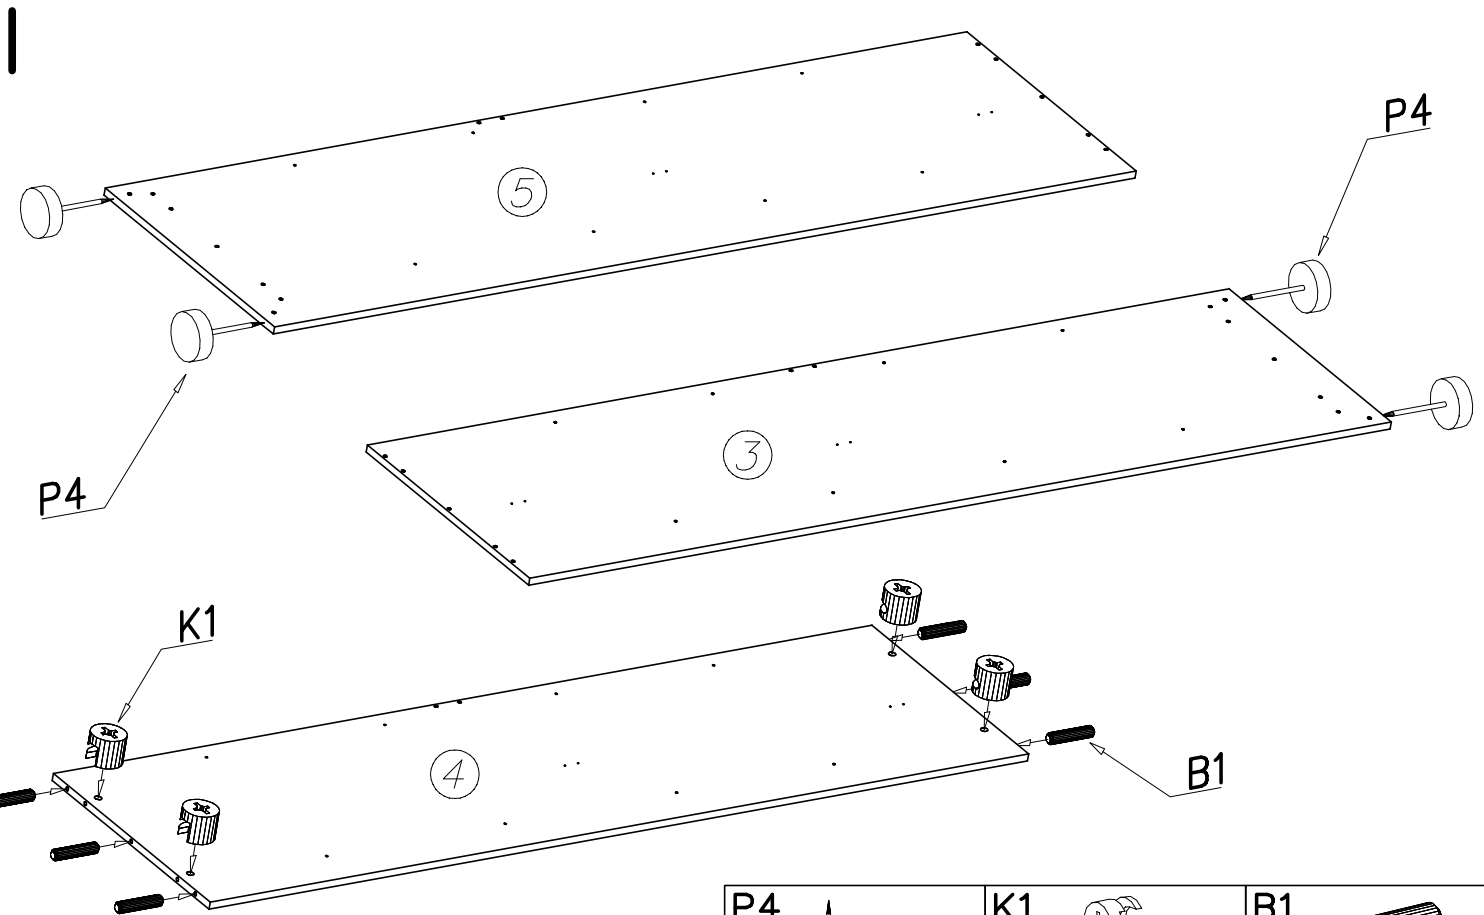

P4 x...(4)	K1 ø15x12 x...(4)	B1 ø8x35 x...(6)