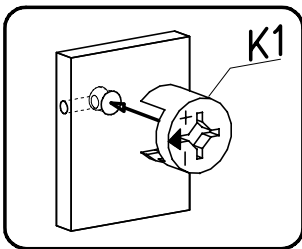

II

P4 x...(8)

K5 x...(4)

K1 Ø15x12 x...(12)

B1 Ø8x35 x...(28)