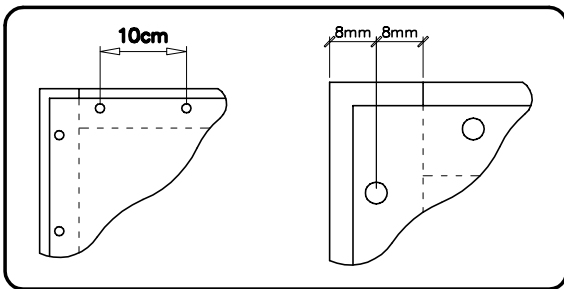

Ⓙ Инструкция по монтажу

Ⓕ Istruzioni di montaggio

Ⓒ Návod na montáž

Ⓔ Instrucțiunile de montaj

WYMIARY ELEMENTÓW PART GUIDE MASSE DER BAUTEILE

No.	L[mm]	W[mm]	T[mm]	Stc.
1	564	1190	16	1
2	582	1190	16	1
3	2150	590	16	1
4	2054	564	16	1
5	2150	620	16	1
6	100	587	16	2
7	64	1190	16	1
8	64	1190	16	1
9	2085	605	3	2
10	560	587	16	4
11	704	622	16	2
12	704	622	16	2
13	704	622	16	2

G38 6,5x15 x...(61)	S17 x...(15)	M28 x...(8)	K19 x...(12)		
G29 6x11 x...(24)	G36 3,5x13 x...(10)	G12 4x25 x...(4)	T33 x...(2)	T30 x...(2)	T32 x...(1)
T23 x...(2)	T24 x...(1)	T25 x...(1)	T26 x...(2)	T27 x...(2)	T31 x...(3)
W4 x...(80)	P4 x...(8)	K5 x...(4)	K1 ∅15x12 x...(16)	T28 x...(1)	T29 x...(1)
I12 x...(4)	F10 x...(16)	S5 x...(2)	B1 ∅8x35 x...(34)	S18 x...(4)	W2 x...(1)

P4  x...(4)	K1  ø15x12 x...(4)	B1  ø8x35 x...(6)
---	--	---

II

P4  x...(8)

K5  x...(4)

K1  Ø15x12 x...(12)

B1  Ø8x35 x...(28)

K19
x...(12)

V

$a = b$

S17  x...(15)

W4  x...(80)

VI

<p>T33</p>  <p>x...(2)</p>	<p>T29</p>  <p>x...(1)</p>
---	---

VII

<p>T30</p>  <p>x...(2)</p>	<p>T29</p>  <p>x...(1)</p>	<p>T28</p>  <p>x...(1)</p>
		<p>G38</p>  <p>6,5x15 x...(5)</p>
		<p>G36</p>  <p>3,5x13 x...(5)</p>
		<p>G12</p>  <p>4x25 x...(4)</p>