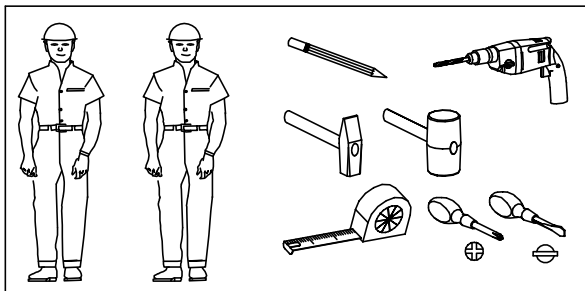

Ⓙ Инструкция по монтажу

Ⓕ Istruzioni di montaggio

Ⓒ Návod na montáž

Ⓔ Instrucțiunile de montaj

WYMIARY ELEMENTÓW PART GUIDE MASSE DER BAUTEILE

No.	L[mm]	W[mm]	T[mm]	Stc.
1	564	1190	16	1
2	582	1190	16	1
3	2150	590	16	1
4	2054	564	16	1
5	2150	620	16	1
6	100	587	16	2
7	64	1190	16	1
8	64	1190	16	1
9	2085	605	3	2
10	560	587	16	4
11	704	622	16	2
12	704	622	16	2
13	704	622	16	2