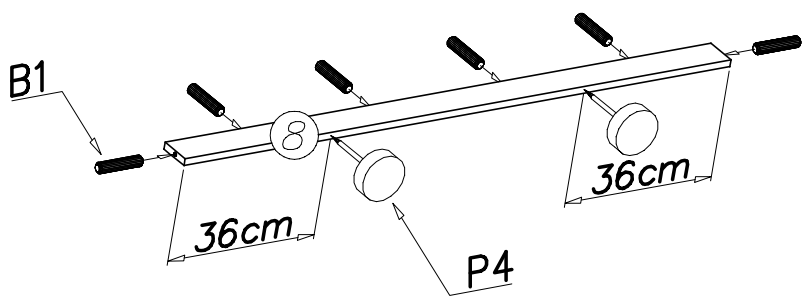

Ⓙ Инструкция по монтажу

Ⓕ Istruzioni di montaggio

Ⓒ Návod na montáž

Ⓔ Instrucțiunile de montaj

WYMIARY ELEMENTÓW PART GUIDE MASSE DER BAUTEILE

No.	L[mm]	W[mm]	T[mm]	Stc.
1	564	1190	16	1
2	582	1190	16	1
3	2150	590	16	1
4	2054	564	16	1
5	2150	620	16	1
6	100	587	16	2
7	64	1190	16	1
8	64	1190	16	1
9	2085	605	3	2
10	560	587	16	4
11	704	622	16	2
12	704	622	16	2
13	704	622	16	2

G38 6,5x15 x...(61)	S17 x...(15)	M28 x...(8)	K19 x...(12)		
G29 6x11 x...(24)	G36 3,5x13 x...(10)	G12 4x25 x...(4)	T33 x...(2)	T30 x...(2)	T32 x...(1)
T23 x...(2)	T24 x...(1)	T25 x...(1)	T26 x...(2)	T27 x...(2)	T31 x...(3)
W4 x...(80)	P4 x...(8)	K5 x...(4)	K1 ∅15x12 x...(16)	T28 x...(1)	T29 x...(1)
I12 x...(4)	F10 x...(16)	S5 x...(2)	B1 ∅8x35 x...(34)	S18 x...(4)	W2 x...(1)

P4  x...(4)	K1  ø15x12 x...(4)	B1  ø8x35 x...(6)
---	--	---

II

P4  x...(8)

K5  x...(4)

K1  Ø15x12 x...(12)

B1  Ø8x35 x...(28)

K19
x...(12)

V