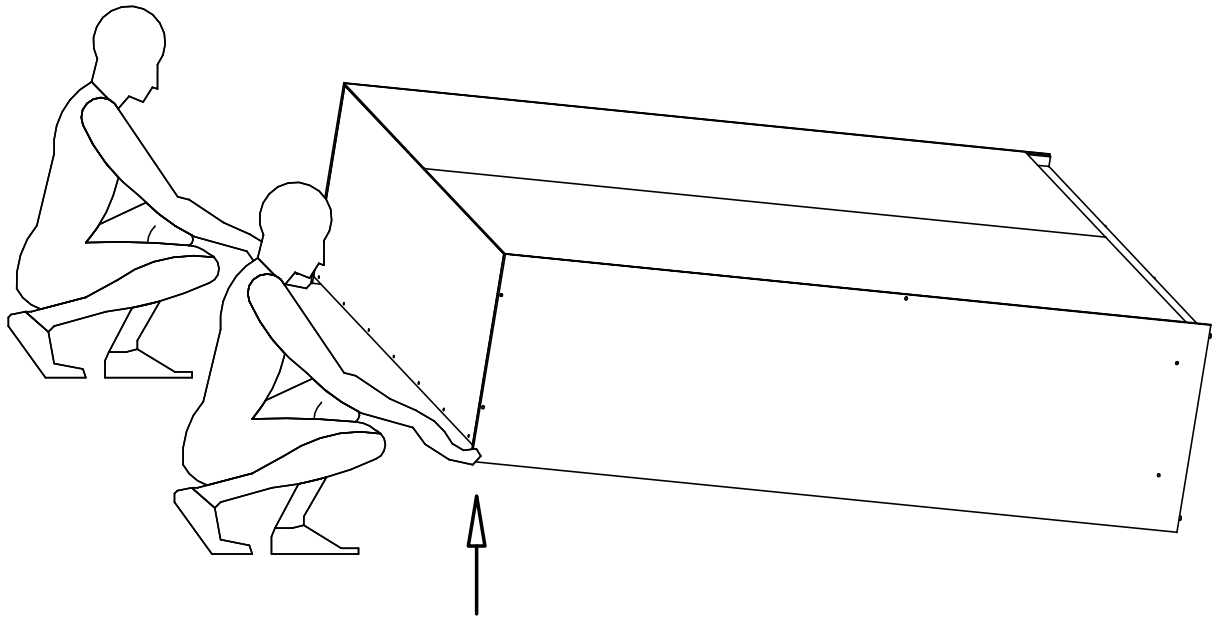

P4 x...(4)	K1 ø15x12 x...(4)	B1 ø8x35 x...(6)