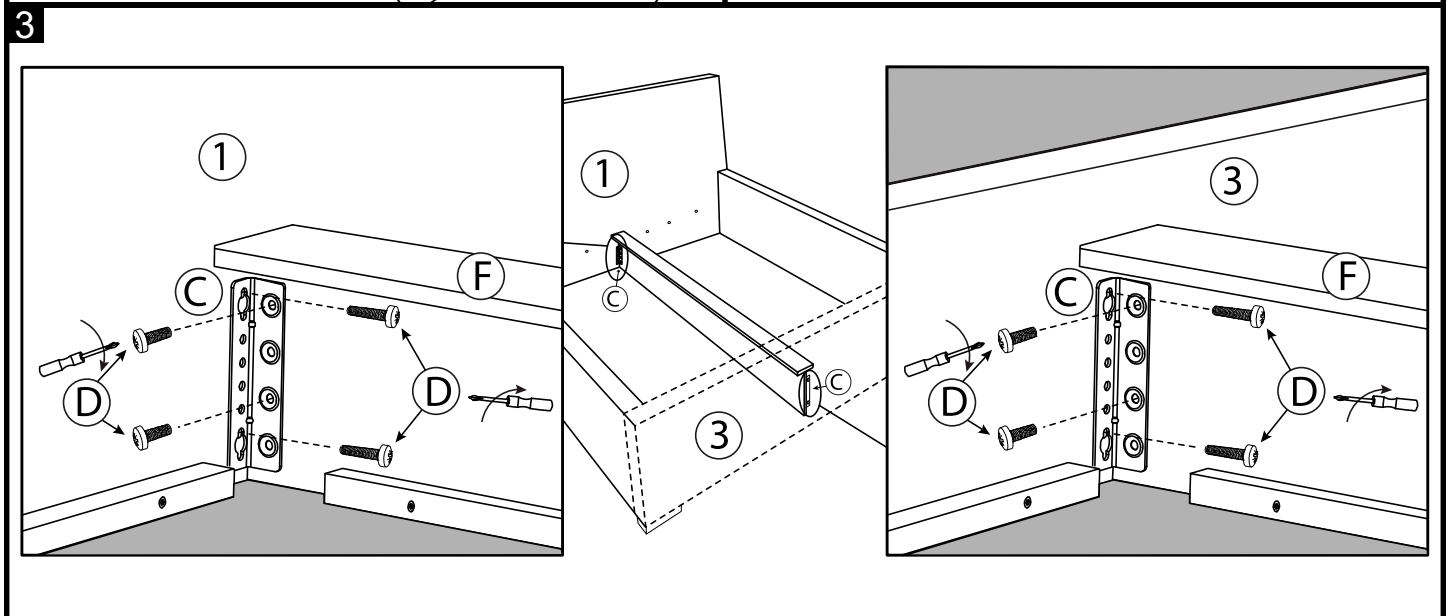

	Meise Möbel GmbH & KG Klosterbauerschafter Straße 27 D-32278 Kirchlengern				<b>ENJOY</b> by meise Bettkasten / Storage				160 cm 180 cm	
A	B	C	D	E	F	G	H	I	J	K	LL/LR	M	N
													
H 195			M6*20	M8*20	2005x245x94	160/180/200: 785/885/985* 1000	M8		160/180/200: 787/887/987* 50*22	530*25*22		280 N	M8*16
4	4	2	8	32	1	4	4	4	6	4	2 / 2	4	8
				O	P	Q	R	S	T	UL/UR	V	W	X
													
				M8*24	M8*40	160 cm: 0 820*95*60	4*20	1500*40*40	M6*70	160/180/200: 79/89/99*195cm	M6*40	M6*12	M6
				16	12	4	16	2	10	1 / 1	8	8	8