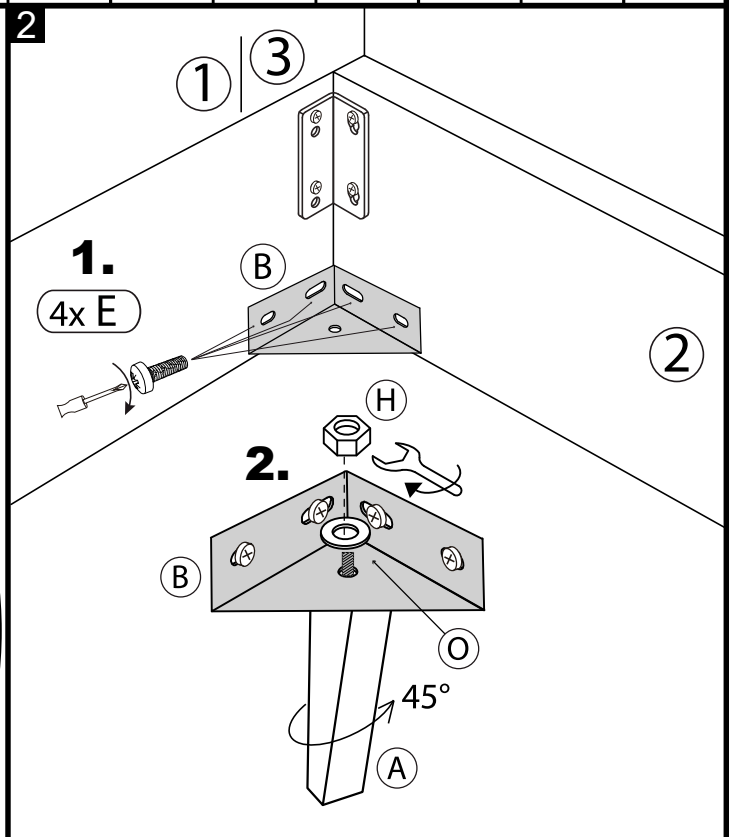

	Meise Möbel GmbH & KG Klosterbauerschafter Straße 27 D-32278 Kirchlengern				<b>ENJOY</b> by meise Bettkasten / Storage				160 cm 180 cm	
A	B	C	D	E	F	G	H	I	J	K	LL/LR	M	N
													
H 195			M6*20	M8*20	2005x245x94	160/180/200: 785/885/985* 1000	M8		160/180/200: 787/887/987* 50*22	530*25*22		280 N	M8*16
4	4	2	8	32	1	4	4	4	6	4	2 / 2	4	8
				O	P	Q	R	S	T	UL/UR	V	W	X
													
				M8*24	M8*40	160 cm: 0 820*95*60	4*20	1500*40*40	M6*70	160/180/200: 79/89/99*195cm	M6*40	M6*12	M6
				16	12	4	16	2	10	1 / 1	8	8	8