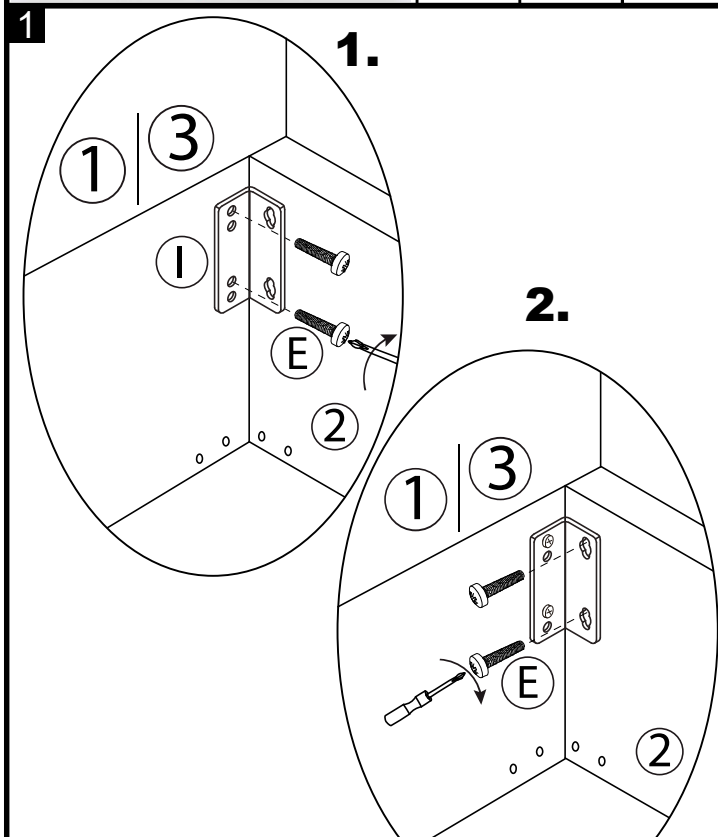

	Meise Möbel GmbH & KG Klosterbauerschafter Straße 27 D-32278 Kirchlengern				<b>ENJOY</b> by meise Bettkasten / Storage				160 cm 180 cm	
A	B	C	D	E	F	G	H	I	J	K	LL/LR	M	N
													
H 195			M6*20	M8*20	2005x245x94	160/180/200: 785/885/985* 1000	M8		160/180/200: 787/887/987* 50*22	530*25*22		280 N	M8*16
4	4	2	8	32	1	4	4	4	6	4	2 / 2	4	8
				O	P	Q	R	S	T	UL/UR	V	W	X
													
				M8*24	M8*40	160 cm: 0 820*95*60	4*20	1500*40*40	M6*70	160/180/200: 79/89/99*195cm	M6*40	M6*12	M6
				16	12	4	16	2	10	1 / 1	8	8	8