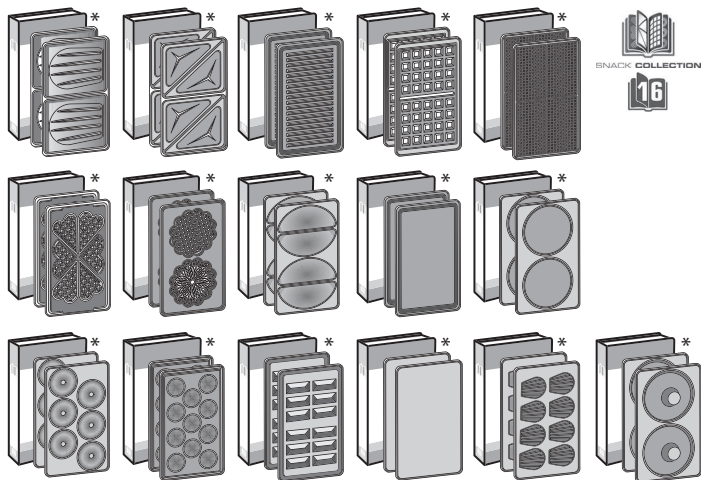

# Snack time

FR  
NL  
DE  
IT  
ES  
PT  
EN  
EL  
TR  
DA  
NO  
SV  
FI  
PL  
RU  
UK  
CS  
SK  
HU  
SL  
SR  
BS  
HR  
RO  
BG  
ET  
LT  
LV  
AR  
FA  
KK

- \* FR : Selon modèles et/ou pays, disponibilité en magasin et/ou sur internet. Produit compatible avec les plaques Snack Collection, disponibles selon pays et/ou modèles et selon disponibilité en magasin et/ou sur internet.
- NL : Beschikbaarheid in de winkel en/of online afhankelijk van het model en/of de landen. Product compatibel met 'Snack Collection'-borden, naargelang het land en/of modellen en de beschikbaarheid in winkels en/of online.
- DE : Je nach Modell und/oder Land im Handel und/oder online erhältlich. Produkt ist kompatibel mit Snack Collection Platten; je nach Land und/oder Modell im Handel und/oder online erhältlich.
- IT : Disponibilità nei negozi e/o online a seconda del modello e/o del Paese. Prodotto compatibile con le piastre della linea Snack Collection, a seconda dei Paesi e/o dei modelli e della disponibilità in negozio e/o online.
- ES : Dependiendo del modelo y/o país, disponibilidad en tiendas y/o online. Producto compatible con los platos de la Snack Collection, dependiendo de países y/o modelos y disponibilidad en comercios y/o online.
- PT : A disponibilidade na loja e/ou online depende do modelo e/ou países. Produto compatível com os pratos Snack Collection, dependendo do país e/ou modelo e disponibilidade nas lojas e/ou online.
- EN : Depending on the model and/or countries, availability in store and/or online. Product compatible with Snack Collection plates, depending on countries and/or models and availability in stores and/or online.
- EL : Ανάλογα με το μοντέλο ή/και τη χώρα, διαθέσιμο στα καταστήματα ή/και μέσω διαδικτύου. Το προϊόν είναι συμβατό με τα πιάτα της σειράς Snack Collection, ανάλογα με τη χώρα ή/και το μοντέλο και τη διαθεσιμότητα στα καταστήματα ή/και μέσω διαδικτύου.
- TR : Modelle ve/veya Ülkelere bağlı olarak mağazada ve/veya çevrimiçi olarak bulunabilir. Ülkelere ve/veya modellere ve de mağazadaki ve/veya internetteki müsaitlik durumuna bağlı olarak, ürün Snack Collection tabakları ile uyumludur.
- DA : Kan, afhængigt af model og/eller land, købes i butik og/eller på nettet. Produktet kan bruges sammen med tallerkner fra Snack Collection, afhængigt af lande og/eller modeller og tilgængelighed i butikker og/eller online.
- NO : Avhengig av modell og / eller land, tilgjengelighet i butikk og / eller på nett. Produkt kompatibel med "Snack Collection" tallerkner, avhengig av land og / eller modeller og tilgjengelighet i butikker og / eller på nett.