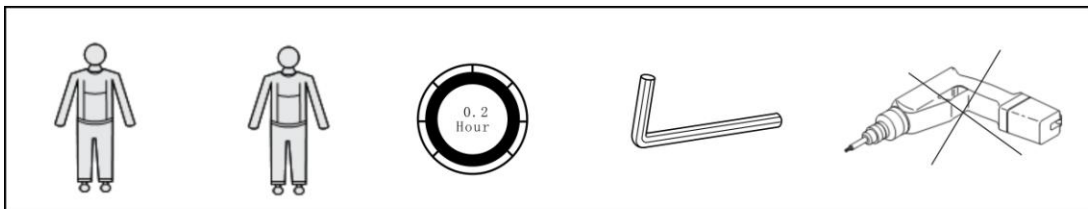

# RIA-2 seaters

---

— B\*4PCS

— C\*8PCS  
φ6\*25

— D\*1PC  
M4\*70mm

— E\*8PCS