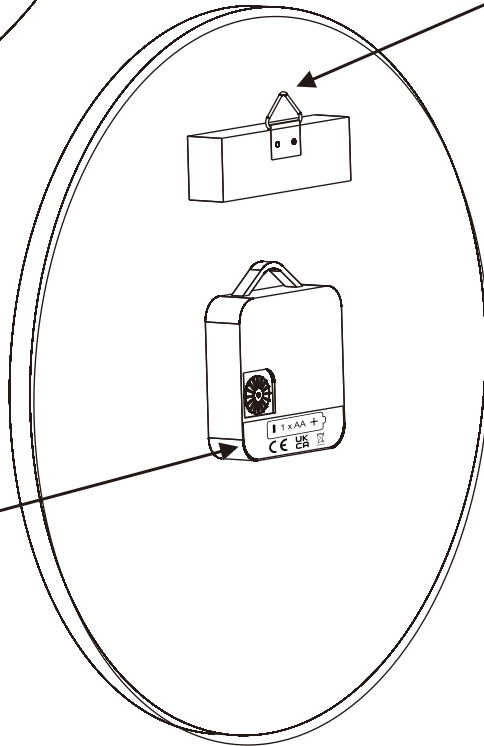

BRĪDINĀJUMS: MONTĀŽA JĀVEIC PIEAUGUŠAJIEM — Produkts jāsamontē pieaugušajam
JSPĒJIMAS. SURINKTI GALI TIK SUAUGĘ ASMENYS – – gaminj turi surinkti suaugę asmenys
WAARSCHUWING: MONTAGE DOOR EEN VOLWASSENE VEREIST - Het product moet door een volwassene in elkaar worden gezet
ADVARSEL: MONTERING AV VOKSEN KREVES - Produktet må monteres av en voksen
OSTRZEŻENIE: WYMAGANY MONTAŻ PRZEZ OSOBĘ DOROSŁĄ — produkt musi złożyć osoba dorosła
ADVERTÊNCIA: MONTAGEM POR ADULTOS NECESSÁRIA - O produto deve ser montado por um adulto
AVERTISMENT: NECESITĂ ASAMBLARE DIN PARTEA UNUI ADULT - Prodsul trebuie asamblat de către un adult
UPOZORNENIE: MONTÁŽ MUSÍ VYKONAŤ DOSPELÁ OSOBA – výrobok musí zostaviť dospelá osoba
OPOZORILO: SESTAVLJANJE MORA IZVESTI ODRASLA OSEBA – izdelek mora sestaviti odrasla oseba
ADVERTENCIA: SE REQUIERE EL MONTAJE POR UN ADULTO. El producto debe ser montado por un adulto.
VARNING: MONTERING AV VUXEN KRÄVS – Produkten måste monteras av en vuxen person
VAROVÁNÍ: VYŽADUJE MONTÁŽ DOSPĚLOU OSOBOU – Výrobek musí sestavit dospelá osoba.
FIGYELMEZTETÉS: ÖSSZESZERELÉS FELNŐTT SEGÍTSÉGÉVEL - A terméket felnőttnek kell összeszerelnie

PRODUCT INFORMATION

Harrison Wall Clock

82058406

1kgs/2.2lbs

Battery not included