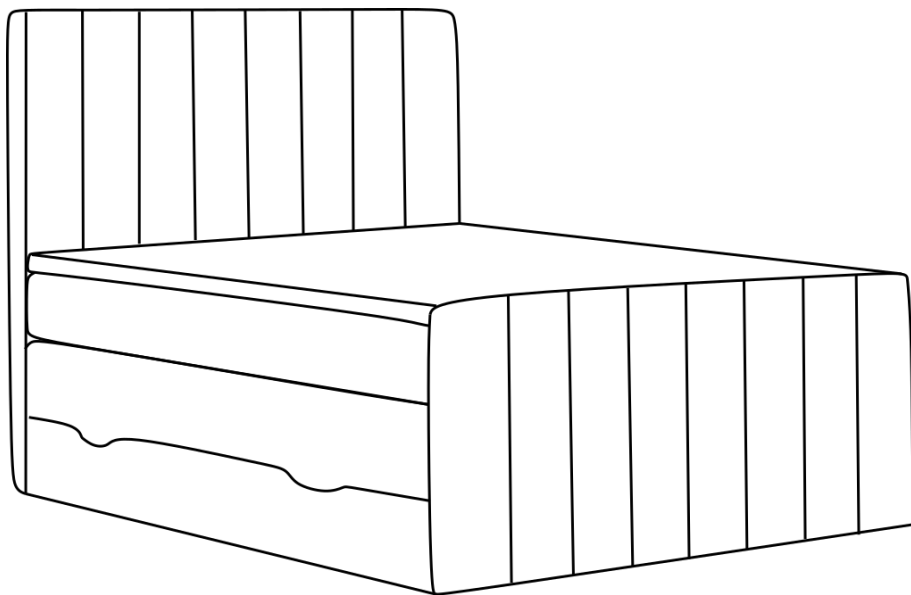

RUBY

140X200
160X200
180X200
200X200

25 min

D Montageanleitung

GB Assembly instructions

FR Notice de montage

IT Istruzioni di montaggio

NL Handleiding voor de montage