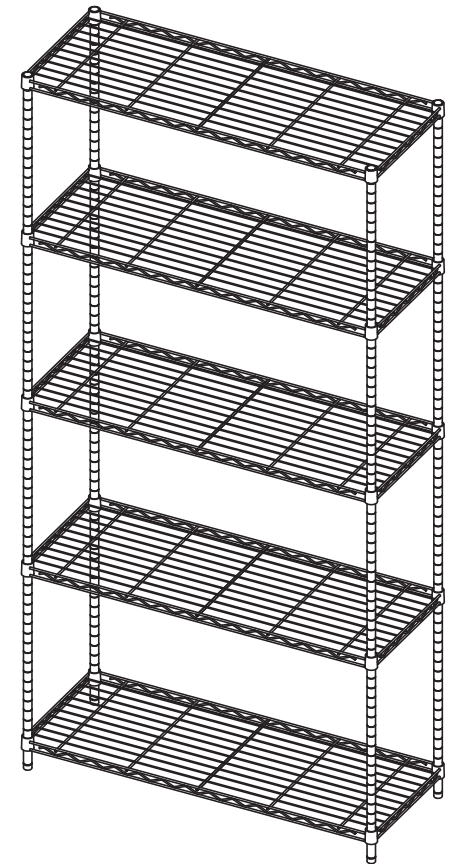

<p>A</p>  <p>X4</p>	<p>B</p>  <p>X4</p>	<p>C</p>  <p>X5</p>	<p>D</p>  <p>SPARE +2 X40</p>	<p>F</p>  <p>X4</p>
			<p>E</p>  <p>X4</p>	<p>G</p>  <p>X4</p>

①

②

③

Ref: 61150

 CASASELECCION®

CASASELECCION®

ES.

- Siga cuidadosamente las instrucciones a continuación para asegurar la durabilidad del producto y su seguridad.
- Se recomienda utilizar un martillo de goma para facilitar el montaje.
- Se recomienda no sobrepasar la carga por estante de 25 Kg (Uniformemente).
- Para limpiar el producto utilice un paño húmedo con agua. Es preferible no usar detergentes.