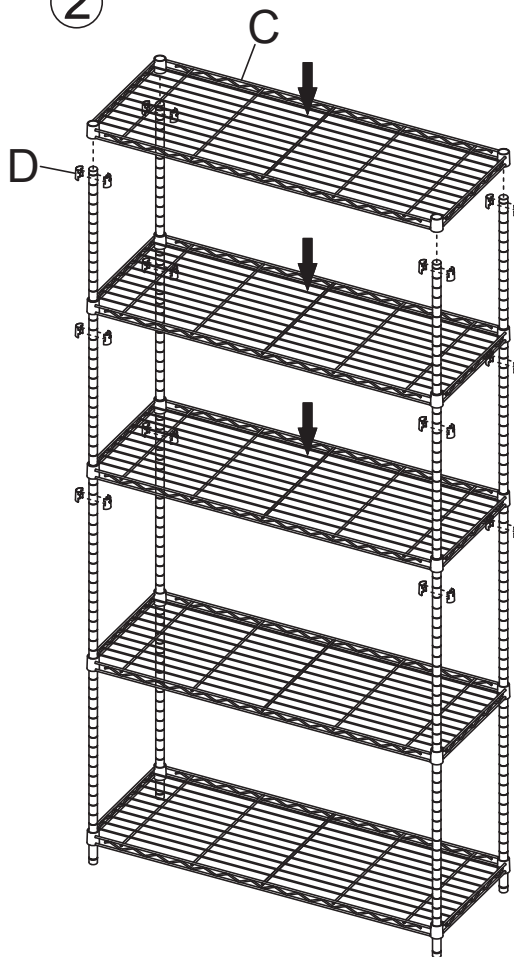

<p>A</p>  <p>X4</p>	<p>B</p>  <p>X4</p>	<p>C</p>  <p>X5</p>	<p>D</p>  <p>SPARE +2 X40</p>	<p>F</p>  <p>X4</p>
			<p>E</p>  <p>X4</p>	<p>G</p>  <p>X4</p>

①

②

③

Ref: 61150

 CASASELECCION®

CASASELECCION®

ES.

- Siga cuidadosamente las instrucciones a continuación para asegurar la durabilidad del producto y su seguridad.
- Se recomienda utilizar un martillo de goma para facilitar el montaje.
- Se recomienda no sobrepasar la carga por estante de 25 Kg (Uniformemente).
- Para limpiar el producto utilice un paño húmedo con agua. Es preferible no usar detergentes.