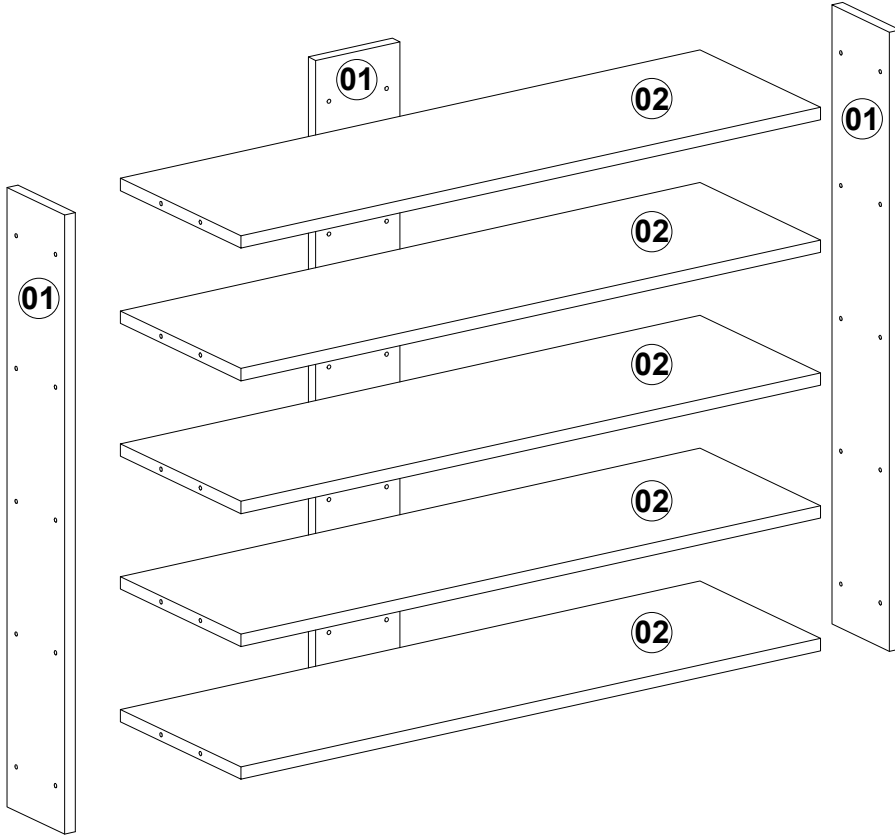

# MONTAJ TALİMATI

AYAKKABILIK  
1000x900

S1

Bu modül iki kişi tarafından kurulmalıdır.

## AKSESUAR LİSTESİ

A09

A05

Vida 4x50  
30 x

Yap. Tapa  
30 Ad