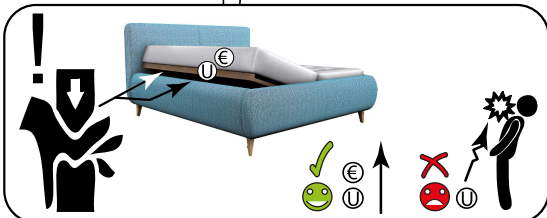

## Bettkasten / storage

160 cm  
180 cm  
200 cm

A-12	B-12	C-12	D-12	E-12	F-12	G-12	H-12	I-12
2	4	6	20	8	1	4	2	4
								
H 170	-	-	M6*25	M6*30	2012*154*70	160/180/200: 784/884/984* 1000*5	M8	M6*20
J-12	K-12	LL/LR-12	M-12	N-12	O-12	P-12	Q-12	R-12
6	2	2 / 2	4	1 / 1	2	2	4	16
								
160/180/200: 790/890/990* 50*12	560*35*35	-	350 N	10 / 13	M8	560*35*15	730*95*60	4*20
S-12	T-12	UL/UR-12	V-12	W-12	X-12	Y-12	Z-12	AA-12
2	16	1 / 1	1	8	8	16	6	14
								
1520*38*38	Set	160/180/200: 79/89/99*195cm	5	M6	M6	M8*25	M8*40	M8*60
AB-12	AC-12	AD-12	AE-12					
2	8	-	-					
		-	-					
M8	M6							

		 60 min		 < 120 KG < 120 KG				
---	---	---	---	--	--	--	--	--

2

1.

5

6

7