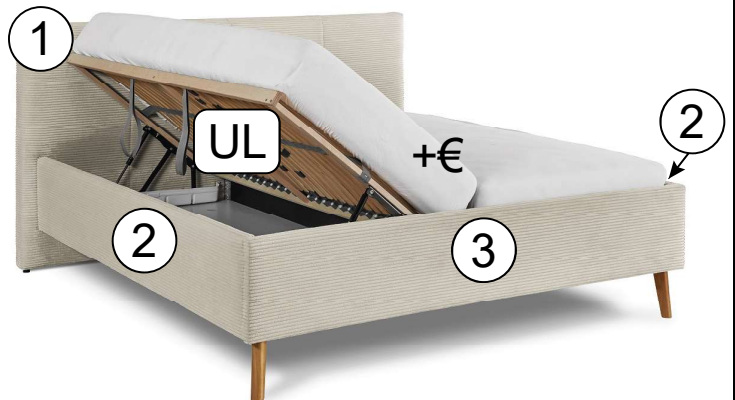

# MADEA by meise (KB-634)

## Bettkasten / storage

160 cm  
180 cm  
200 cm

A-12	B-12	C-12	D-12	E-12	F-12	G-12	H-12	I-12
2	4	6	20	8	1	4	2	4
								
H 170	-	-	M6*25	M6*30	2012*154*70	160/180/200: 784/884/984* 1000*5	M8	M6*20
J-12	K-12	LL/LR-12	M-12	N-12	O-12	P-12	Q-12	R-12
6	2	2 / 2	4	1 / 1	2	2	4	16
								
160/180/200: 790/890/990* 50*12	560*35*35	-	350 N	10 / 13	M8	560*35*15	730*95*60	4*20
S-12	T-12	UL/UR-12	V-12	W-12	X-12	Y-12	Z-12	AA-12
2	16	1 / 1	1	8	8	16	6	14
								
1520*38*38	Set	160/180/200: 79/89/99*195cm	5	M6	M6	M8*25	M8*40	M8*60
AB-12	AC-12	AD-12	AE-12					
2	8	-	-					
		-	-					
M8	M6							