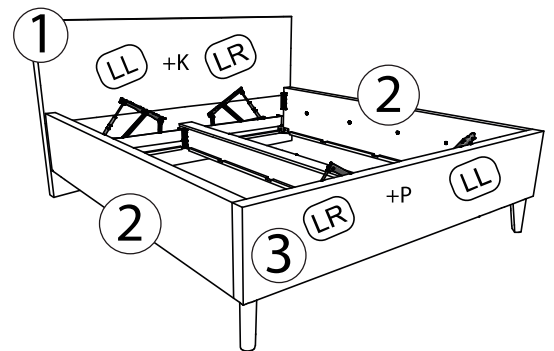

## Bettkasten / storage

160 cm  
180 cm  
200 cm

A-12	B-12	C-12	D-12	E-12	F-12	G-12	H-12	I-12
2	4	6	20	8	1	4	2	4
								
H 170	-	-	M6*25	M6*30	2012*154*70	160/180/200: 784/884/984* 1000*5	M8	M6*20
J-12	K-12	LL/LR-12	M-12	N-12	O-12	P-12	Q-12	R-12
6	2	2 / 2	4	1 / 1	2	2	4	16
								
160/180/200: 790/890/990* 50*12	560*35*35	-	350 N	10 / 13	M8	560*35*15	730*95*60	4*20
S-12	T-12	UL/UR-12	V-12	W-12	X-12	Y-12	Z-12	AA-12
2	16	1 / 1	1	8	8	16	6	14
								
1520*38*38	Set	160/180/200: 79/89/99*195cm	5	M6	M6	M8*25	M8*40	M8*60
AB-12	AC-12	AD-12	AE-12					
2	8	-	-					
		-	-					
M8	M6							

		 60 min		 < 120 KG < 120 KG				
---	---	---	---	--	--	--	--	--

2

1.

5

6

7