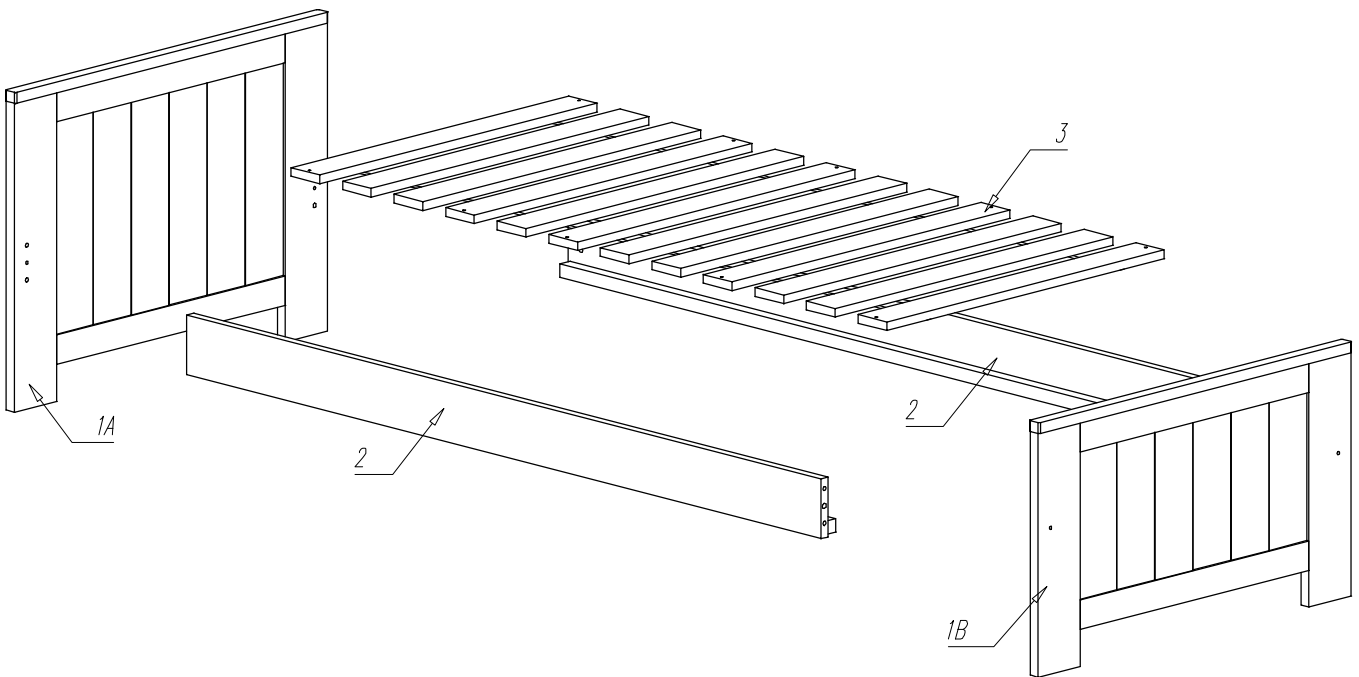

Łóżko/Bed/Bett/Lit 200x90 cm

TYP 1

rys. nr: BLANCO 200x90 Ins5

Okucia

BED STANDARD

OPCJA / OPTION

x2

Potrzebne narzędzia: