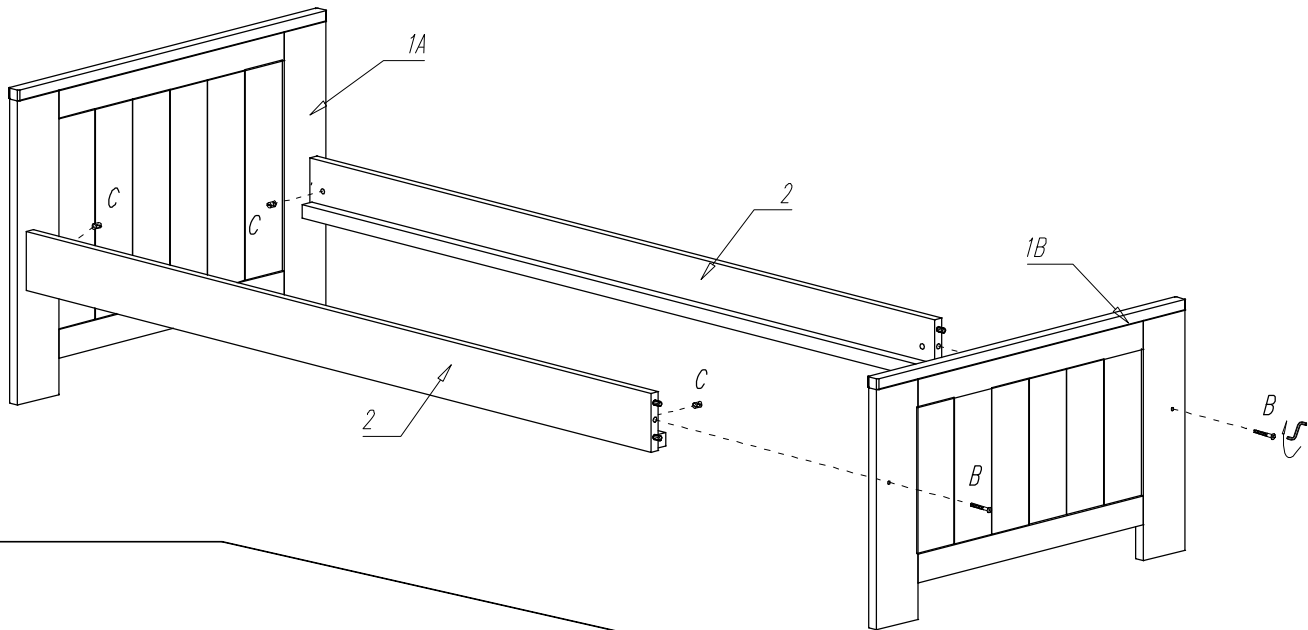

Łóżko/Bed/Bett/Lit 200x90 cm

TYP 1

rys. nr: BLANCO 200x90 Ins5

Okucia

BED STANDARD

OPCJA / OPTION

x2

Potrzebne narzędzia: