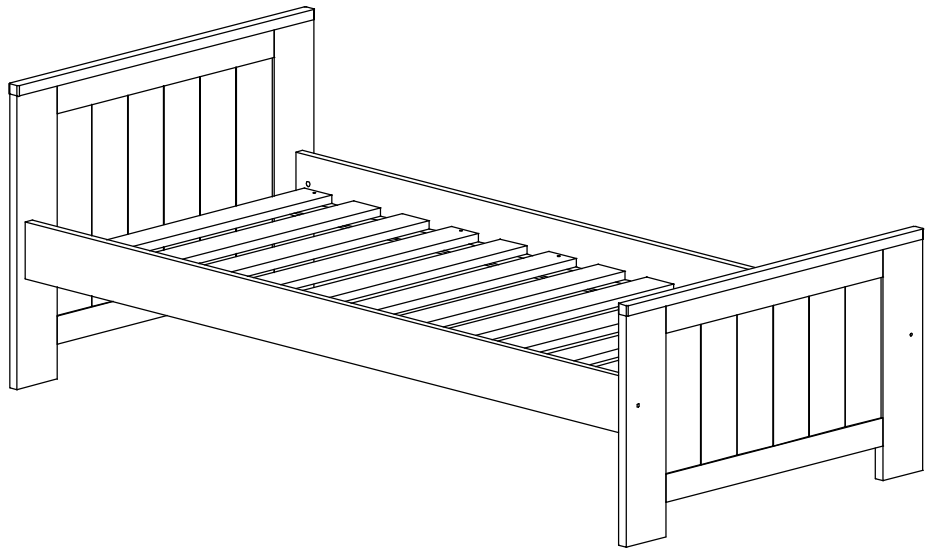

Łóżko/Bed/Bett/Lit 200x90 cm

TYP 1

rys. nr: BLANCO 200x90 Ins5

Okucia

BED STANDARD

OPCJA / OPTION

x2

Potrzebne narzędzia: