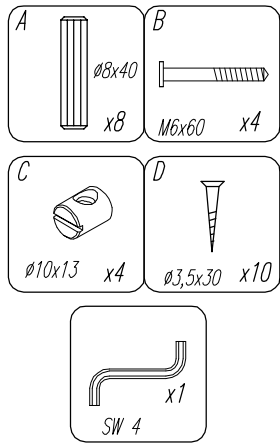

Łóżko/Bed/Bett/Lit 200x90 cm

TYP 1

rys. nr: BLANCO 200x90 Ins5

Okucia

BED STANDARD

OPCJA / OPTION

x2

Potrzebne narzędzia: