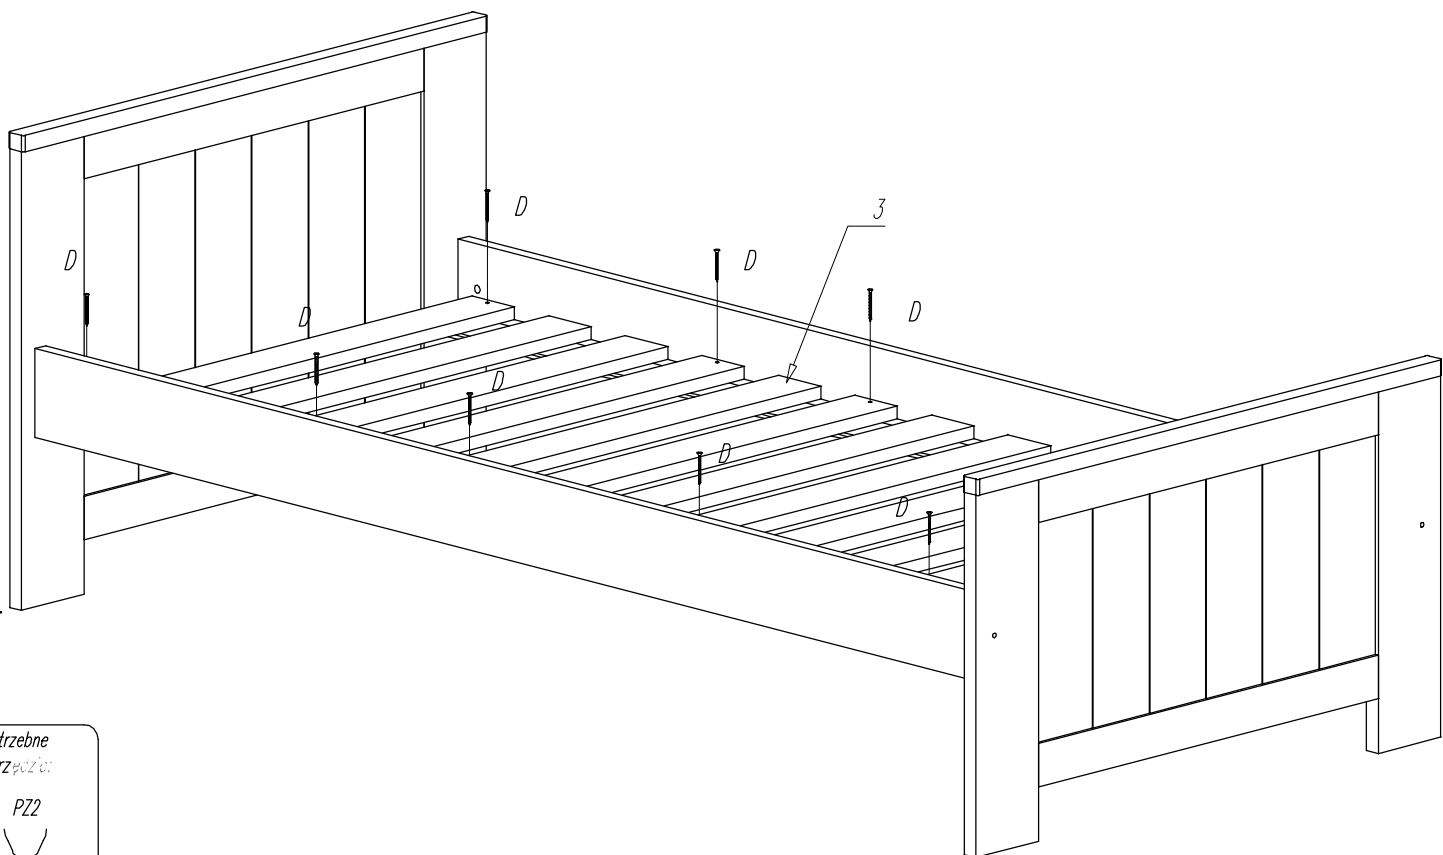

Łóżko/Bed/Bett/Lit 200x90 cm

TYP 1

rys. nr: BLANCO 200x90 Ins5

Okucia

BED STANDARD

OPCJA / OPTION

x2

Potrzebne narzędzia: