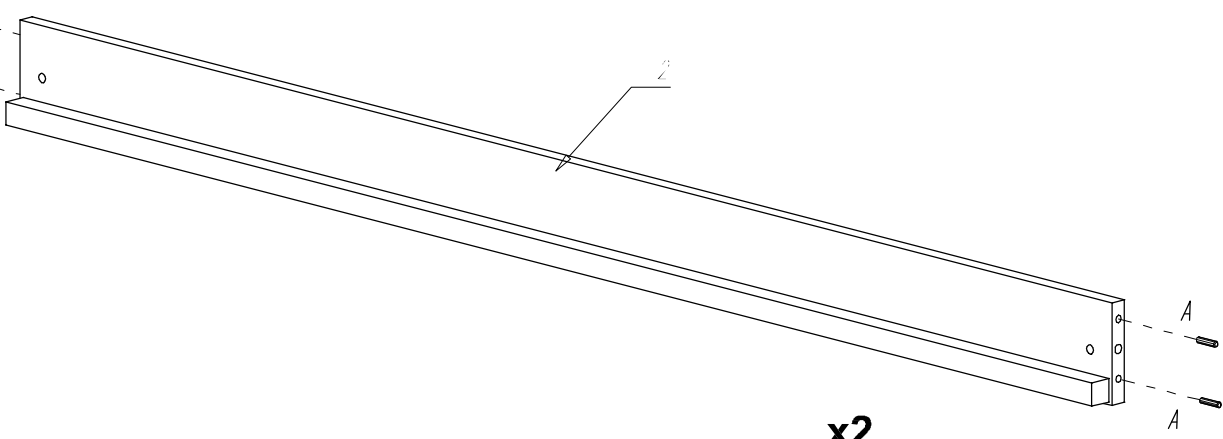

Łóżko/Bed/Bett/Lit 200x90 cm

TYP 1

rys. nr: BLANCO 200x90 Ins5

Okucia

BED STANDARD

OPCJA / OPTION

x2

Potrzebne narzędzia: