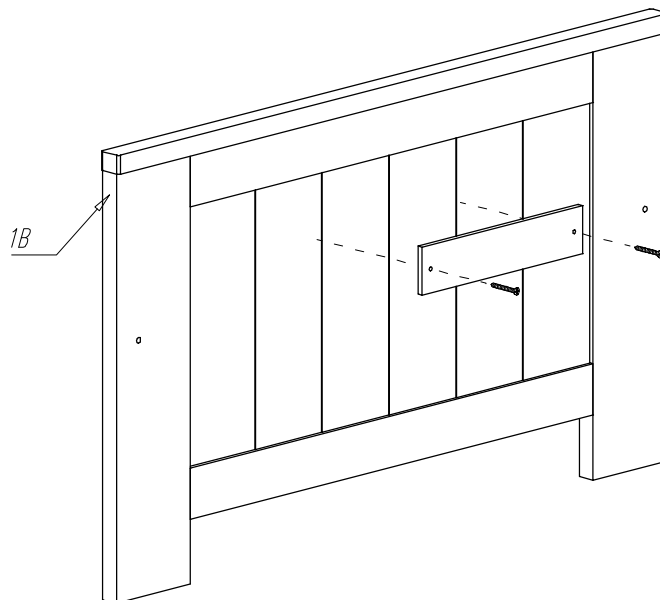

Łóżko/Bed/Bett/Lit 200x90 cm

TYP 1

rys. nr: BLANCO 200x90 Ins5

Okucia

BED STANDARD

OPCJA / OPTION

x2

Potrzebne narzędzia: