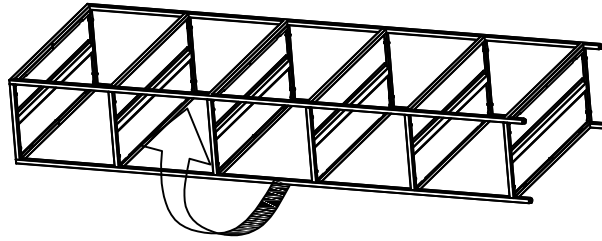

Newcastle shelf unit w/5 shelves

			✓
①	3	694x270x15	
②	3	694x299x15	
③	2	1850x695x60	

<p>A X 24</p>  <p>M6 X 12 mm</p>	<p>B X 1</p>  <p>4mm</p>	<p>C X 4</p>  <p>M6/Ø15 mm</p>	<p>D X 7</p>  <p>M4 X 12 mm</p>	<p>E X 1</p>  <p>75x25x15mm</p>
---	---	---	--	--

1

2

3

4

A X 12	B X 1	C X 4
		
M6 X 12 mm	4mm	M6/Ø15 mm

5

6

7