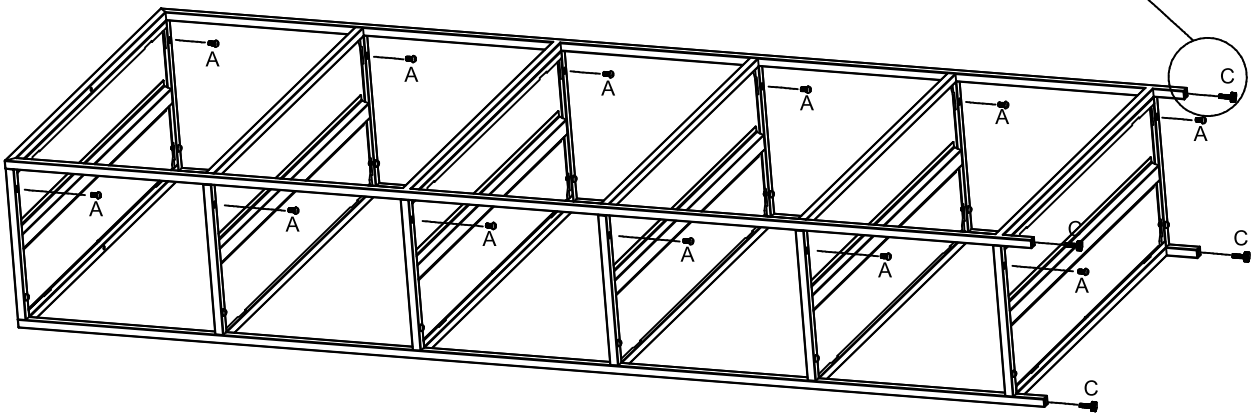

Newcastle shelf unit w/5 shelves

			✓
①	3	694x270x15	
②	3	694x299x15	
③	2	1850x695x60	

<p>A X 24</p>  <p>M6 X 12 mm</p>	<p>B X 1</p>  <p>4mm</p>	<p>C X 4</p>  <p>M6/Ø15 mm</p>	<p>D X 7</p>  <p>M4 X 12 mm</p>	<p>E X 1</p>  <p>75x25x15mm</p>
---	---	---	--	--

1

2

3

4

A X 12	B X 1	C X 4
		
M6 X 12 mm	4mm	M6/Ø15 mm

5

6

7