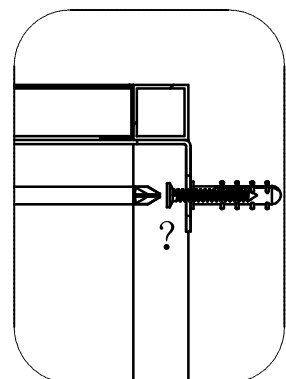

Newcastle shelf unit w/5 shelves

			✓
①	3	694x270x15	
②	3	694x299x15	
③	2	1850x695x60	

<p>A X 24</p>  <p>M6 X 12 mm</p>	<p>B X 1</p>  <p>4mm</p>	<p>C X 4</p>  <p>M6/Ø15 mm</p>	<p>D X 7</p>  <p>M4 X 12 mm</p>	<p>E X 1</p>  <p>75x25x15mm</p>
---	---	---	--	--

1

2

3

4

A X 12	B X 1	C X 4
		
M6 X 12 mm	4mm	M6/Ø15 mm

5

6

7