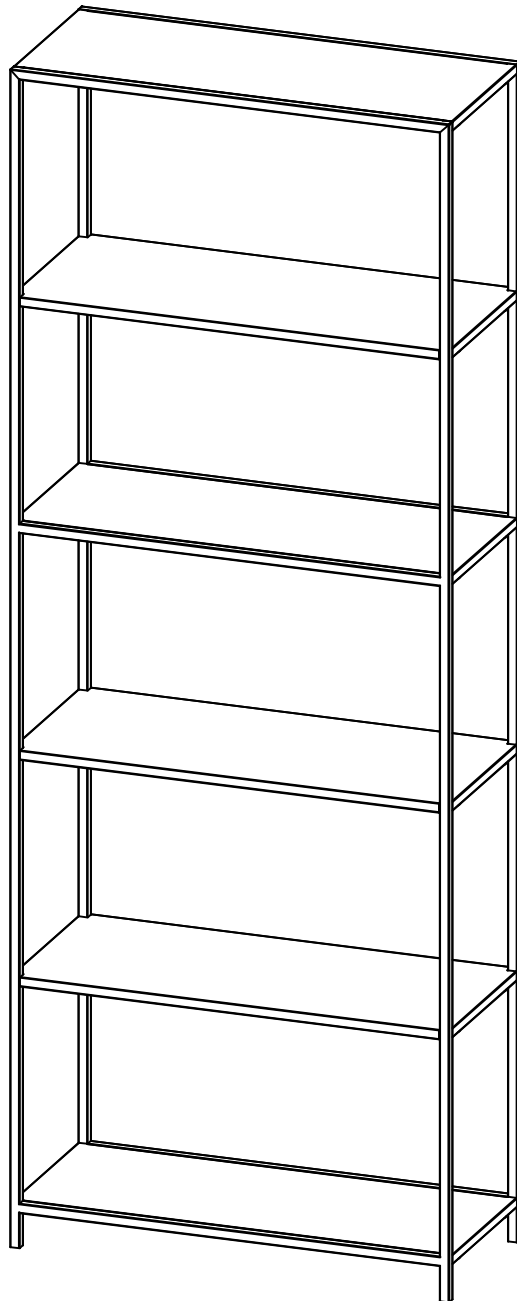

Newcastle shelf unit w/5 shelves

			✓
①	3	694x270x15	
②	3	694x299x15	
③	2	1850x695x60	

<p>A X 24</p>  <p>M6 X 12 mm</p>	<p>B X 1</p>  <p>4mm</p>	<p>C X 4</p>  <p>M6/Ø15 mm</p>	<p>D X 7</p>  <p>M4 X 12 mm</p>	<p>E X 1</p>  <p>75x25x15mm</p>
---	---	---	--	--

1

2

3

4

A X 12	B X 1	C X 4
		
M6 X 12 mm	4mm	M6/Ø15 mm

5

6

7