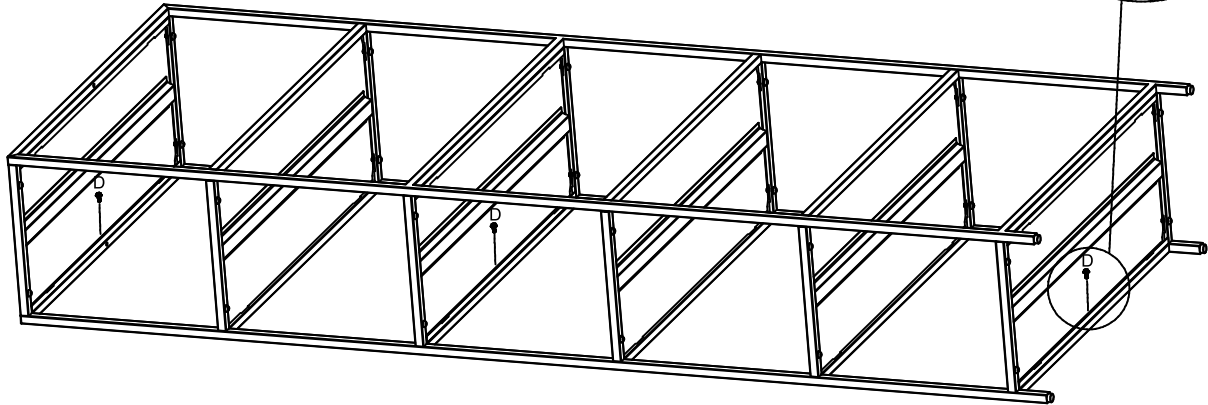

Newcastle shelf unit w/5 shelves

			✓
①	3	694x270x15	
②	3	694x299x15	
③	2	1850x695x60	

<p>A X 24</p>  <p>M6 X 12 mm</p>	<p>B X 1</p>  <p>4mm</p>	<p>C X 4</p>  <p>M6/Ø15 mm</p>	<p>D X 7</p>  <p>M4 X 12 mm</p>	<p>E X 1</p>  <p>75x25x15mm</p>
---	---	---	--	--

1

2

3

4

A X 12	B X 1	C X 4
		
M6 X 12 mm	4mm	M6/Ø15 mm

5

6

7