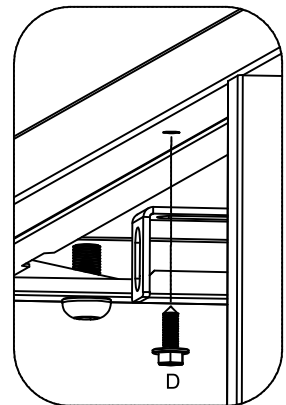

Newcastle shelf unit w/5 shelves

			✓
①	3	694x270x15	
②	3	694x299x15	
③	2	1850x695x60	

<p>A X 24</p>  <p>M6 X 12 mm</p>	<p>B X 1</p>  <p>4mm</p>	<p>C X 4</p>  <p>M6/Ø15 mm</p>	<p>D X 7</p>  <p>M4 X 12 mm</p>	<p>E X 1</p>  <p>75x25x15mm</p>
---	---	---	--	--

1

2

3

4

A X 12	B X 1	C X 4
		
M6 X 12 mm	4mm	M6/Ø15 mm

5

6

7