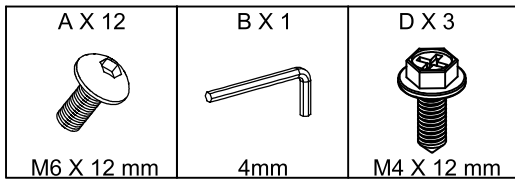

Newcastle shelf unit w/5 shelves

			✓
①	3	694x270x15	
②	3	694x299x15	
③	2	1850x695x60	

<p>A X 24</p>  <p>M6 X 12 mm</p>	<p>B X 1</p>  <p>4mm</p>	<p>C X 4</p>  <p>M6/Ø15 mm</p>	<p>D X 7</p>  <p>M4 X 12 mm</p>	<p>E X 1</p>  <p>75x25x15mm</p>
---	---	---	--	--

1

2

3

4

A X 12	B X 1	C X 4
		
M6 X 12 mm	4mm	M6/Ø15 mm

5

6

7