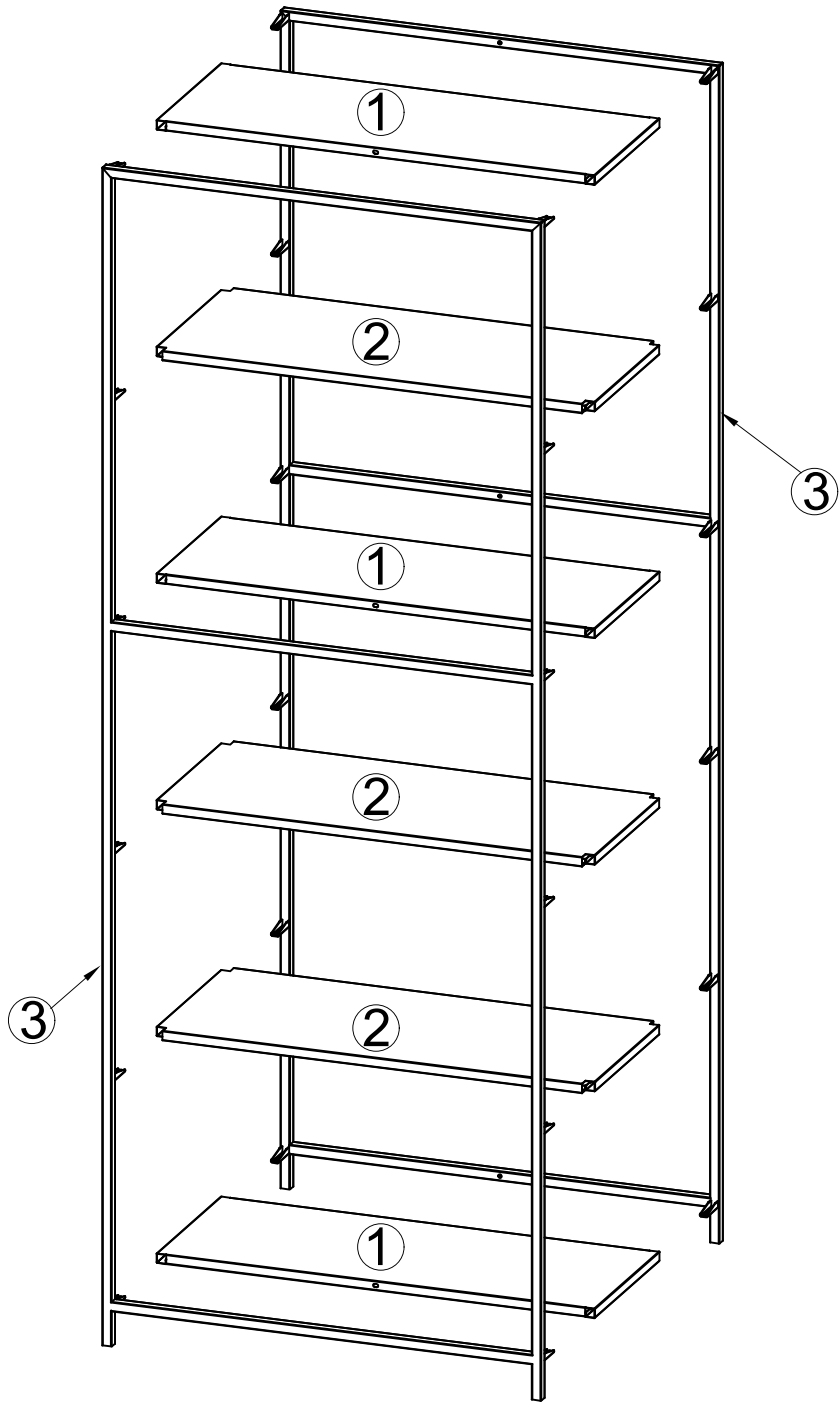

Newcastle shelf unit w/5 shelves

			✓
①	3	694x270x15	
②	3	694x299x15	
③	2	1850x695x60	

<p>A X 24</p>  <p>M6 X 12 mm</p>	<p>B X 1</p>  <p>4mm</p>	<p>C X 4</p>  <p>M6/Ø15 mm</p>	<p>D X 7</p>  <p>M4 X 12 mm</p>	<p>E X 1</p>  <p>75x25x15mm</p>
---	---	---	--	--

1

2

3

4

A X 12	B X 1	C X 4
		
M6 X 12 mm	4mm	M6/Ø15 mm

5

6

7