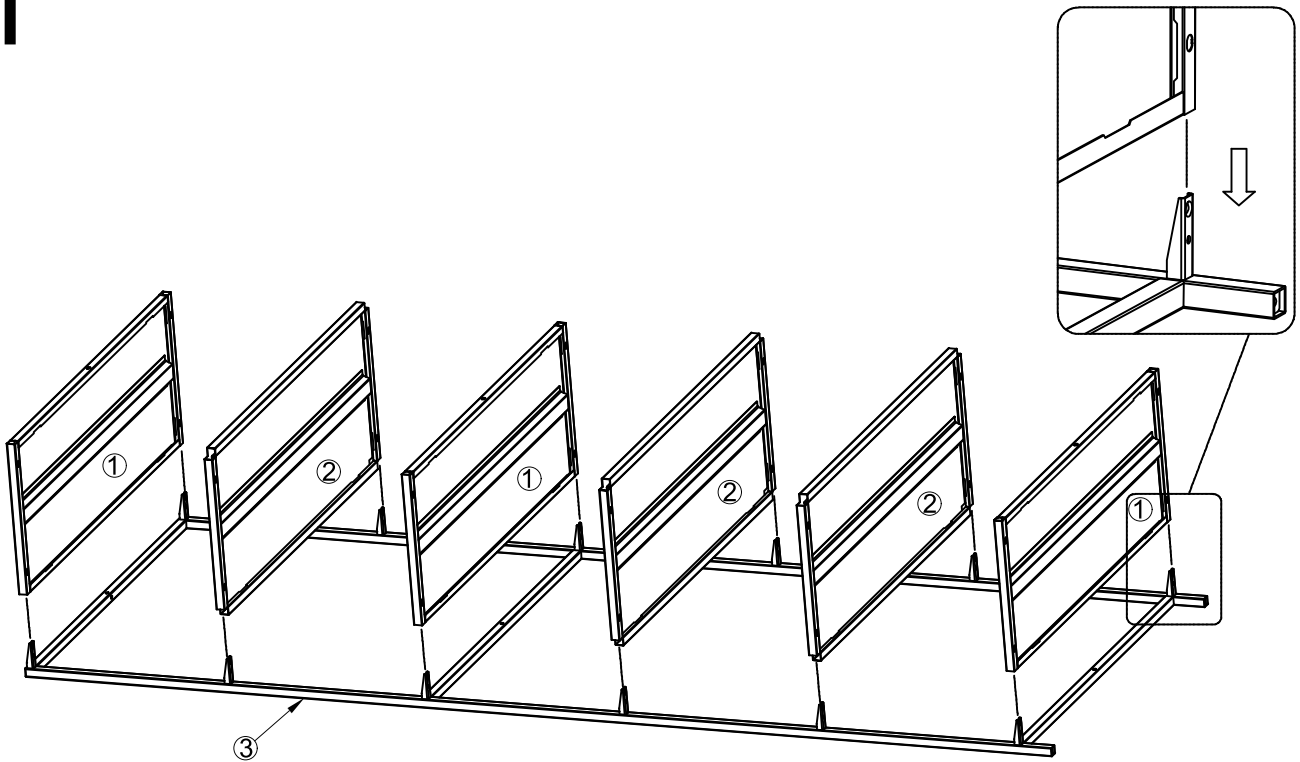

Newcastle shelf unit w/5 shelves

			✓
①	3	694x270x15	
②	3	694x299x15	
③	2	1850x695x60	

<p>A X 24</p>  <p>M6 X 12 mm</p>	<p>B X 1</p>  <p>4mm</p>	<p>C X 4</p>  <p>M6/Ø15 mm</p>	<p>D X 7</p>  <p>M4 X 12 mm</p>	<p>E X 1</p>  <p>75x25x15mm</p>
---	---	---	--	--

1

2

3

4

A X 12	B X 1	C X 4
		
M6 X 12 mm	4mm	M6/Ø15 mm

5

6

7