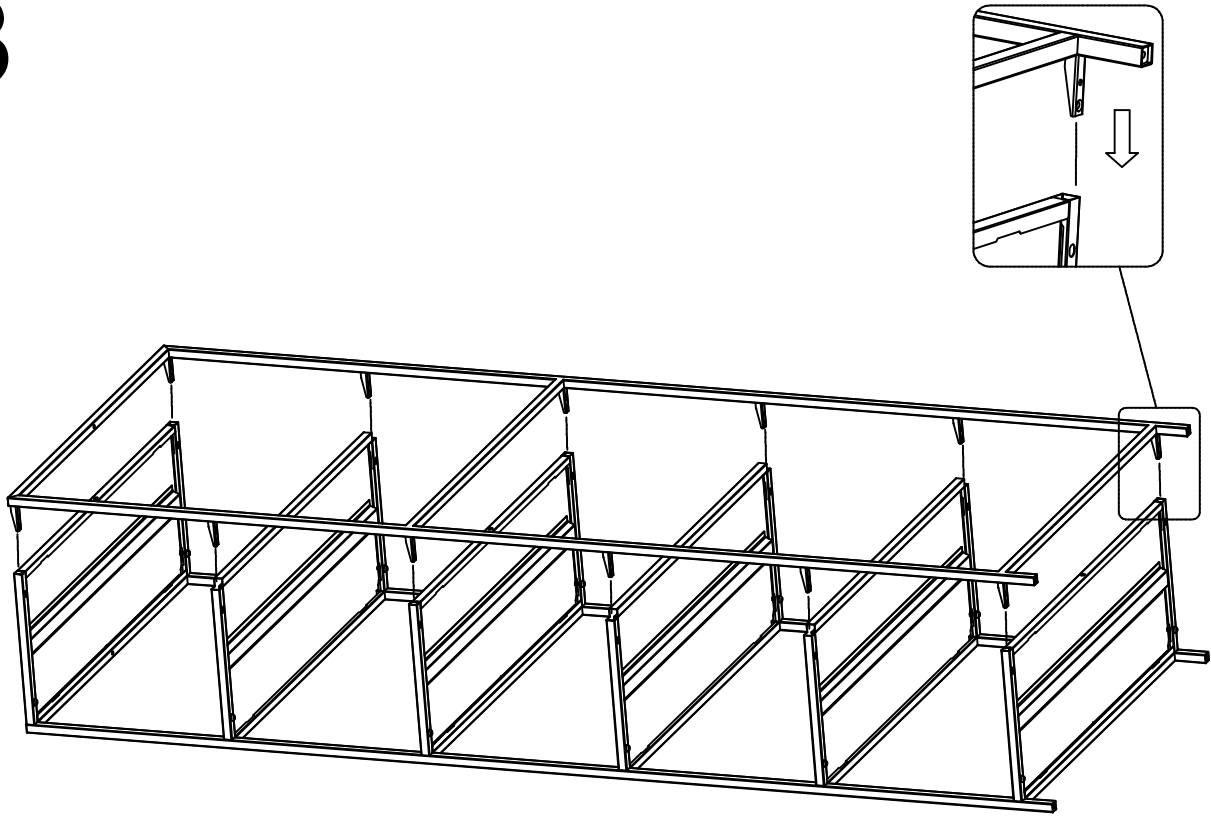

Newcastle shelf unit w/5 shelves

			✓
①	3	694x270x15	
②	3	694x299x15	
③	2	1850x695x60	

<p>A X 24</p>  <p>M6 X 12 mm</p>	<p>B X 1</p>  <p>4mm</p>	<p>C X 4</p>  <p>M6/Ø15 mm</p>	<p>D X 7</p>  <p>M4 X 12 mm</p>	<p>E X 1</p>  <p>75x25x15mm</p>
---	---	---	--	--

1

2

3

4

A X 12	B X 1	C X 4
		
M6 X 12 mm	4mm	M6/Ø15 mm

5

6

7