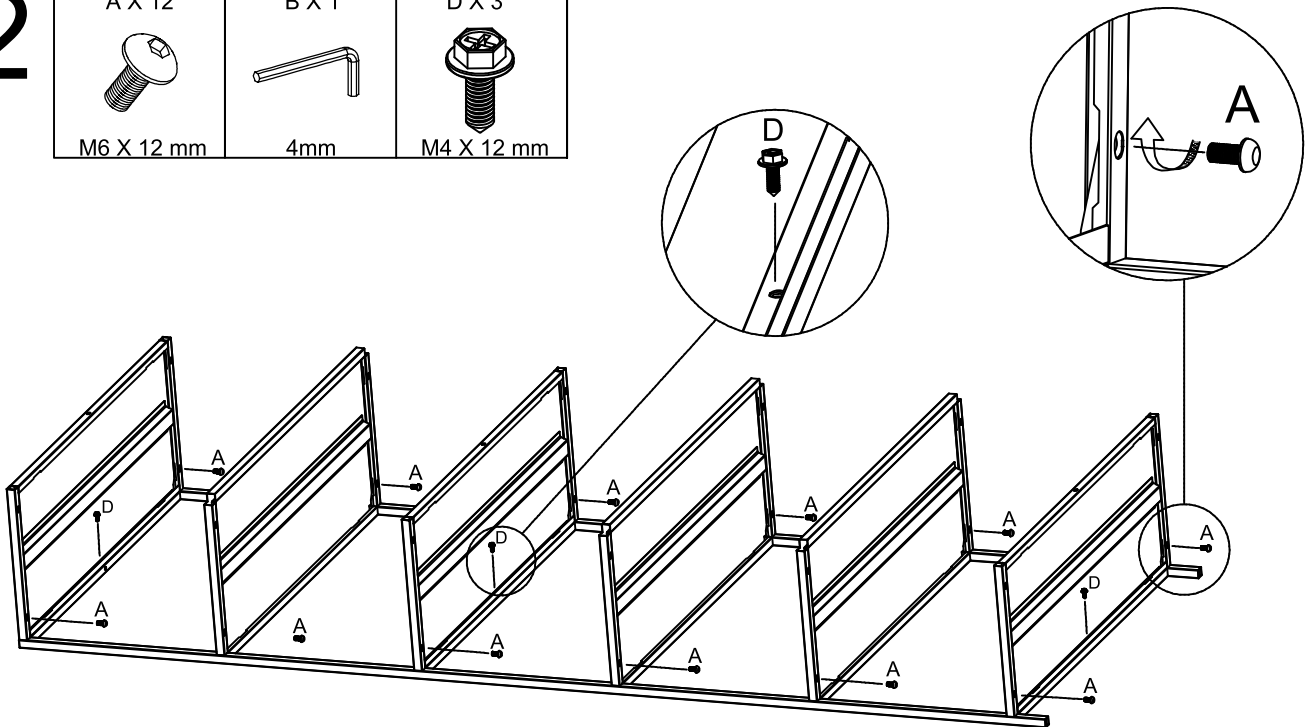

Newcastle shelf unit w/5 shelves

			✓
①	3	694x270x15	
②	3	694x299x15	
③	2	1850x695x60	

<p>A X 24</p>  <p>M6 X 12 mm</p>	<p>B X 1</p>  <p>4mm</p>	<p>C X 4</p>  <p>M6/Ø15 mm</p>	<p>D X 7</p>  <p>M4 X 12 mm</p>	<p>E X 1</p>  <p>75x25x15mm</p>
---	---	---	--	--

1

2

3

4

A X 12	B X 1	C X 4
		
M6 X 12 mm	4mm	M6/Ø15 mm

5

6

7