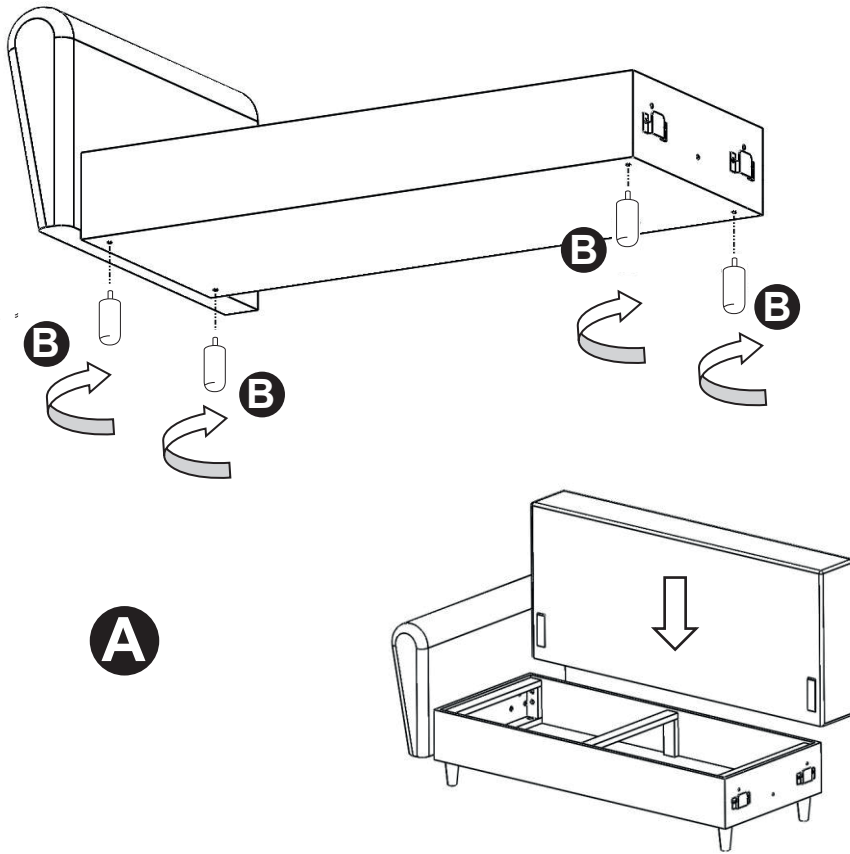

Name - Nazwa - Naam - Name - Isim – название - Nome - Nom - Numele - Meno - Jméno - Neve						BOUNCY OLLI 2QBK-LC			1/4		
DE Montageanleitung PL Instrukcja montażu NL Handleiding voor de montage GB Assembly instructions			TR Montaj talimatı RU Инструкция по монтажу IT Istruzioni di montaggio FR Notice de montage			RO Instructiuni de asamblare SK Montážny návod CZ Montážní návod HU Szerelési útmutató					
						 30		 2		 6 m2	
											
A	 ∅6	4	B	 ∅8	6						
D			E								

Name - Nazwa - Naam - Name - Isim – название -
Nome - Nom - Numele - Meno - Jméno - Neve

BOUNCY OLLI
2QBK-LC

2/4

Name - Nazwa - Naam - Name - Isim – название -
Nome - Nom - Numele - Meno - Jméno - Neve

**BOUNCY OLLI
2QBK-LC**