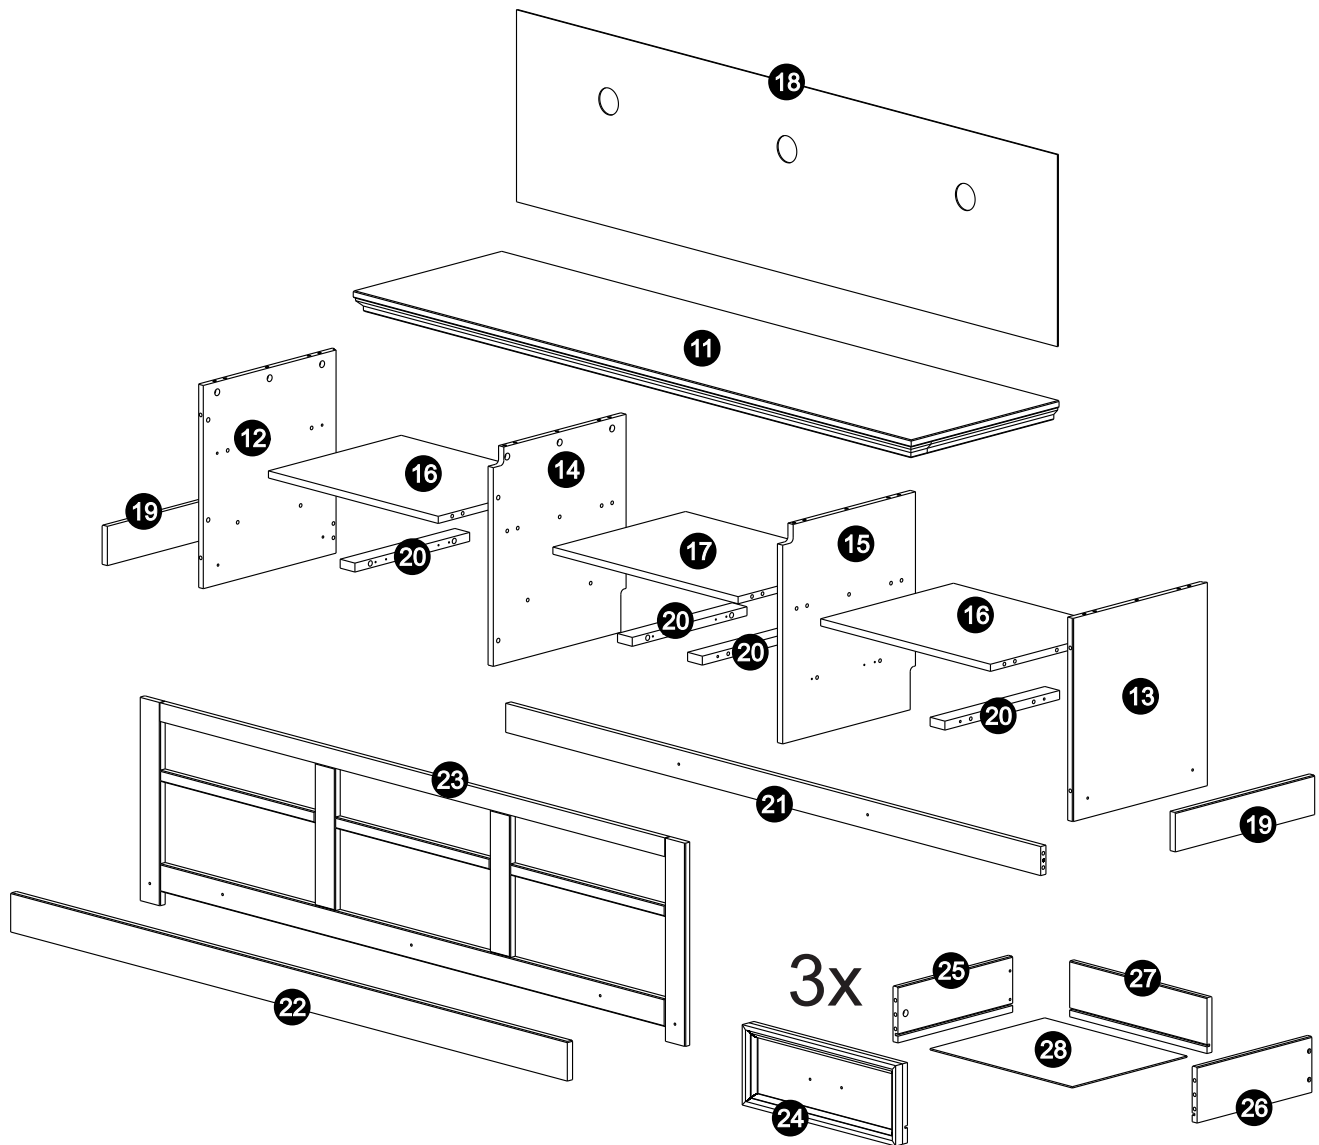

Selma 57213

- | | |
|--|--|
| (D) Montageanleitung
57213 | (GB) Assembly instructions
57213 |
| (FR) Notice de montage
57213 | (IT) Istruzioni di montaggio
57213 |
| (NL) Handleiding voor de montage
57213 | (PL) Instrukcja montażu
57213 |
| (CZ) Montážní návod
57213 | (SK) Návod na montáž
57213 |
| (HU) Szerelési útmutató
57213 | (RO) Instrucțiuni de montaj
57213 |
| (TR) Montaj talimatı
57213 | (RU) Инструкция по монтажу
57213 |

- | | | | | | |
|------------------------|-----------------------|------------------------|------------------------|------------------------|----------------------|
| A 8,0x30
28x | B 8,0x50
4x | C 3,5x14
30x | E 3,5x25
41x | F 4,0x35
12x | G M4x25
6x |
| H 6x | I 18x | J 30x | K 8x | L 3x | M 3x |
| | | | | N 3x | O 30x |

1

2

3

4

5

6

7

8